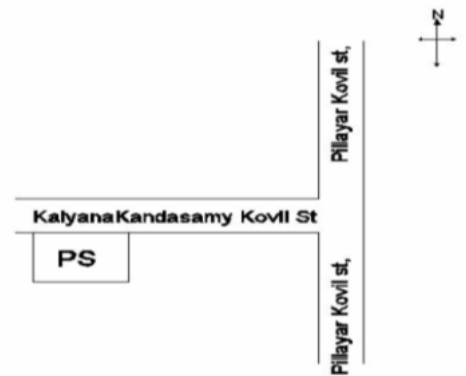

Google Map View

Polling Station Building Front View

Polling Station Front View

Cad View

Key MAP View

சட்டமன்றத் தொகுதியின் எண் மற்றும் பெயர் : 27-சோழிங்கநல்லூர்
பிரிவு எண் மற்றும் பெயர் 1-மடிப்பாக்கம், வார்டு 188 ராஜராஜேஸ்வரி நகர் 1வது தெரு