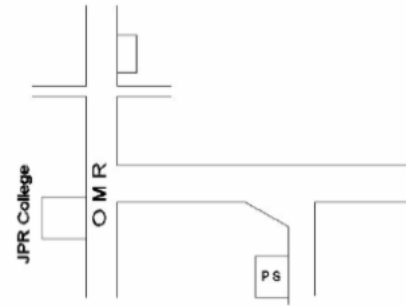

Google Map View

Polling Station Building Front View

Polling Station Front View

Cad View

Key MAP View

சட்டமன்றத் தொகுதியின் எண் மற்றும் பெயர் : 27-சோழிங்கநல்லூர்
பிரிவு எண் மற்றும் பெயர் 1-தாம்பரம் (மா), சித்தாலபாக்கம், வார்டு 3 செந்தமிழ் நகர்