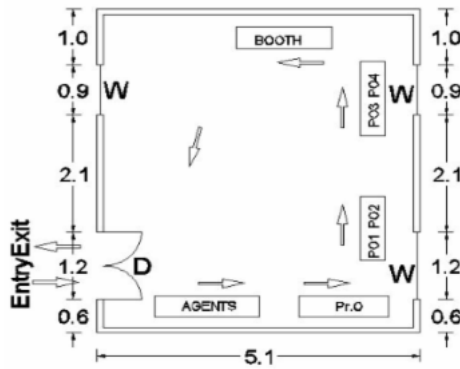

Google Map View

Polling Station Building Front View

Polling Station Front View

Cad View

Key MAP View

சட்டமன்றத் தொகுதியின் எண் மற்றும் பெயர் : 27-சோழிங்கநல்லூர்
பிரிவு எண் மற்றும் பெயர் 1-தாம்பரம் (மா), சித்தாலபாக்கம், வார்டு 3 செந்தமிழ் நகர்