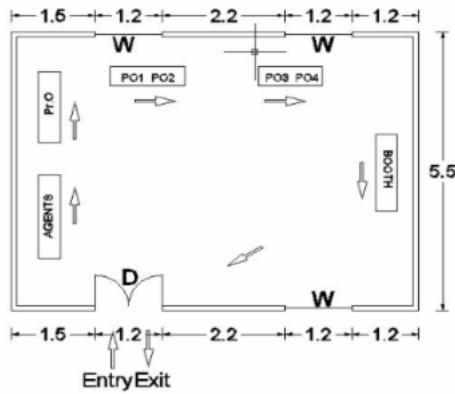

Google Map View

Polling Station Building Front View

Polling Station Front View

Cad View

Key MAP View

1 பெயர் : தேவ தயாளன் ஜெ தந்தை பெயர் : ஜெயராமன் வீட்டு எண் : 1 வயது : 43 பாலினம் : ஆண்	TAU5093786 Photo is available	2 பெயர் : விஜயலக்ஷ்மி கணவர் பெயர் : தேவதயாளன் வீட்டு எண் : 1 வயது : 40 பாலினம் : பெண்	TAU5082235 Photo is available	3 பெயர் : கோபி தந்தை பெயர் : துலுக்கானம் வீட்டு எண் : 1 வயது : 34 பாலினம் : ஆண்	TAU3214871 Photo is available
4 பெயர் : யமுனா தந்தை பெயர் : ஜெமினிகணேசன் வீட்டு எண் : 1 வயது : 34 பாலினம் : பெண்	TAU3215209 Photo is available	5 பெயர் : ப்ரித்திபா தந்தை பெயர் : ஜெமினி கணேசன் வீட்டு எண் : 1A வயது : 32 பாலினம் : பெண்	TAU3764347 Photo is available	6 பெயர் : ஷேக் தாலுத் அபுபக்கர் இதரர் பெயர் : சிராஜுதீன் ஷேக் தாலுத் வீட்டு எண் : 3 வயது : 74 பாலினம் : ஆண்	TAU6152847 Photo is available
7 பெயர் : ஷாஜாத் தந்தை பெயர் : ஷேக் தாலுத் வீட்டு எண் : 3 வயது : 70 பாலினம் : பெண்	TAU6068928 Photo is available	8 பெயர் : சாவித்திரி கணவர் பெயர் : சதாசிவம் வீட்டு எண் : 3 வயது : 59 பாலினம் : பெண்	TAU0422865 Photo is available	9 பெயர் : கண்ணன் தந்தை பெயர் : களரி வீட்டு எண் : 3 வயது : 52 பாலினம் : ஆண்	TAU3969961 Photo is available
10 பெயர் : ஜெயந்தி கணவர் பெயர் : கண்ணன் வீட்டு எண் : 3 வயது : 47 பாலினம் : பெண்	TAU3969953 Photo is available	11 பெயர் : நாகராஜ் தந்தை பெயர் : களரி வீட்டு எண் : 3 வயது : 44 பாலினம் : ஆண்	TAU0284208 Photo is available	12 பெயர் : ஆயிஷா நஸ்ரின் தந்தை பெயர் : முகம்மது சுனைதின் வீட்டு எண் : 3 வயது : 43 பாலினம் : ஆண்	TAU6076707 Photo is available
13 பெயர் : முகம்மது சுனைதீன் தந்தை பெயர் : ஷேக் தாலுத் வீட்டு எண் : 3 வயது : 43 பாலினம் : ஆண்	TAU6048722 Photo is available	14 பெயர் : அகிலாண்டேஸ்வரி கணவர் பெயர் : மாரியப்பன் வீட்டு எண் : 3 வயது : 40 பாலினம் : பெண்	TAU4513818 Photo is available	15 பெயர் : சிராஜுதீன் தந்தை பெயர் : ஷேக் தாலுத் வீட்டு எண் : 3 வயது : 40 பாலினம் : ஆண்	TAU4950499 Photo is available
16 பெயர் : மல்லிகா தந்தை பெயர் : துளசிங்கம் வீட்டு எண் : 3-712 வயது : 68 பாலினம் : ஆண்	TAU2710036 Photo is available	17 பெயர் : பிரபு தந்தை பெயர் : துளசிங்கம் வீட்டு எண் : 3-712 வயது : 41 பாலினம் : ஆண்	TAU2710044 Photo is available	18 பெயர் : மதிவாணன் தந்தை பெயர் : முனுசாமி வீட்டு எண் : 3-912B வயது : 42 பாலினம் : ஆண்	TAU2400380 Photo is available
19 பெயர் : வள்ளி கணவர் பெயர் : விஸ்வநாதன் வீட்டு எண் : 3-912B வயது : 32 பாலினம் : பெண்	TAU2400349 Photo is available	20 பெயர் : ரமேஷ் தந்தை பெயர் : தியாகராஜன் வீட்டு எண் : 3/912, பது எண். 7/162 வயது : 26 பாலினம் : ஆண்	TAU5082300 Photo is available	21 பெயர் : ராணி கணவர் பெயர் : களரி வீட்டு எண் : 3-913 வயது : 63 பாலினம் : பெண்	EZZ1438381 Photo is available
22 பெயர் : ஜெபராணி கணவர் பெயர் : அந்தோணிசாமி வீட்டு எண் : 3-914A வயது : 44 பாலினம் : பெண்	TAU2709624 Photo is available	23 பெயர் : பிரபாவதி கணவர் பெயர் : அந்தோணி வீட்டு எண் : 3-917 வயது : 63 பாலினம் : பெண்	TAU2709517 Photo is available	24 பெயர் : நாகராஜ் தந்தை பெயர் : அந்தோணி வீட்டு எண் : 3-917 வயது : 42 பாலினம் : ஆண்	TAU1748631 Photo is available
25 பெயர் : காயத்ரி கணவர் பெயர் : நாகராஜ் வீட்டு எண் : 3-946 வயது : 40 பாலினம் : பெண்	TAU1140854 Photo is available	26 பெயர் : தீபா லக்ஷ்மி தந்தை பெயர் : சந்திரன் வீட்டு எண் : 3/950 வயது : 24 பாலினம் : பெண்	TAU6247035 Photo is available	27 பெயர் : சரண்யா தந்தை பெயர் : சந்திரன் வீட்டு எண் : 3/950 வயது : 23 பாலினம் : பெண்	TAU6246961 Photo is available
28 பெயர் : வினாயகமூர்த்தி தந்தை பெயர் : கண்ணப்பன் வீட்டு எண் : 3-1868 வயது : 41 பாலினம் : ஆண்	TAU2399202 Photo is available	29 பெயர் : தனலட்சுமி கணவர் பெயர் : வினாயகமூர்த்தி வீட்டு எண் : 3-1868A வயது : 36 பாலினம் : பெண்	TAU2399194 Photo is available	30 பெயர் : சுலோச்சனா கணவர் பெயர் : கண்ணப்பன் வீட்டு எண் : 3-1868-a வயது : 63 பாலினம் : பெண்	TAU2399210 Photo is available