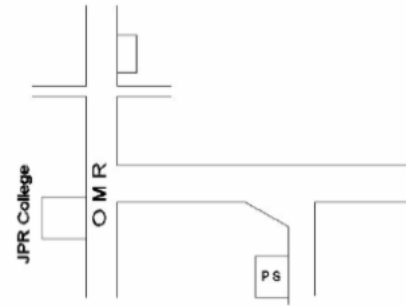

Cad View

Key MAP View