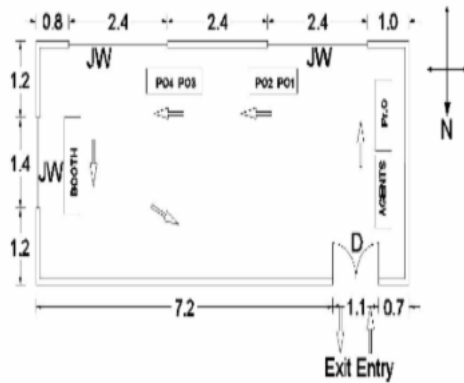

Nazri Naksha

Google Map View

Polling Station Building Front View

Polling Station Front View

Cad View

Key MAP View

1 பெயர் : ரவிக்குமார் தந்தை பெயர்: வெங்கடேஸ்வரலு வீட்டு எண் : 1 வயது : 72 பாலினம் : ஆண்	TAU4514444 Photo is available	2 பெயர் : ஞானாம்பாள் கணவர் பெயர்: மீனாட்சி சுந்தரம் வீட்டு எண் : 1 வயது : 72 பாலினம் : பெண்	TAU3255023 Photo is available	3 பெயர் : மீரா கணவர் பெயர்: சுந்தசேசன் வீட்டு எண் : 1 வயது : 65 பாலினம் : பெண்	TAU4821872 Photo is available
4 பெயர் : சித்ரா கணவர் பெயர்: சாரட் சந்திரா வீட்டு எண் : 1 வயது : 63 பாலினம் : பெண்	TAU4640462 Photo is available	5 பெயர் : கங்குலு தந்தை பெயர்: ஆதியா வீட்டு எண் : 1 வயது : 59 பாலினம் : ஆண்	TAU0285544 Photo is available	6 பெயர் : ஜீவா தந்தை பெயர்: சதாசிவம் வீட்டு எண் : 1 வயது : 57 பாலினம் : ஆண்	TAU4222576 Photo is available
7 பெயர் : சிமால் கணவர் பெயர்: கங்குலு வீட்டு எண் : 1 வயது : 55 பாலினம் : பெண்	TAU0285551 Photo is available	8 பெயர் : முத்துகுமரன் தந்தை பெயர்: செந்தாமரை கண்ணன் வீட்டு எண் : 1 வயது : 50 பாலினம் : ஆண்	TAU1143866 Photo is available	9 பெயர் : ஹரிஹரன் தந்தை பெயர்: நாகராஜன் வீட்டு எண் : 1 வயது : 49 பாலினம் : ஆண்	TAU3253606 Photo is available
10 பெயர் : இராஜலட்சுமி கணவர் பெயர்: ஜீவா வீட்டு எண் : 1 வயது : 48 பாலினம் : பெண்	TAU4222568 Photo is available	11 பெயர் : ஷோபனா கணவர் பெயர்: முத்துகுமார் வீட்டு எண் : 1 வயது : 47 பாலினம் : பெண்	TAU1143320 Photo is available	# 12 பெயர் : வேணுகோபால் நடராஜன் தந்தை பெயர்: நடராஜன் வீட்டு எண் : 1 வயது : 46 பாலினம் : ஆண்	TAU3254448 Photo is available
13 பெயர் : வெண்ணிலா கணவர் பெயர்: சையம் சுந்தர் வீட்டு எண் : 1 வயது : 45 பாலினம் : பெண்	TAU4514980 Photo is available	14 பெயர் : சரவணன் தந்தை பெயர்: கணபதி மாரிமுத்து வீட்டு எண் : 1 வயது : 42 பாலினம் : ஆண்	TAU5076518 Photo is available	15 பெயர் : ஜான் பிரபு குமார் தந்தை பெயர்: அருள் சாமி வீட்டு எண் : 1 வயது : 40 பாலினம் : ஆண்	TAU4640454 Photo is available
16 பெயர் : ரெஹனாபேகம் கணவர் பெயர்: சையத்தாரிக் வீட்டு எண் : 1 வயது : 40 பாலினம் : பெண்	TAU2712313 Photo is available	17 பெயர் : மேரி ஆலிஸ் கணவர் பெயர்: ஜான் ரோஸ் வீட்டு எண் : 1 வயது : 39 பாலினம் : பெண்	TAU4514931 Photo is available	18 பெயர் : சங்கரலிங்கம் தந்தை பெயர்: ராமசாமிபிள்ளை வீட்டு எண் : 1 வயது : 39 பாலினம் : ஆண்	TAU5778642 Photo is available
19 பெயர் : பிரியா ஜெபராணி தந்தை பெயர்: ஏசுதுரை வீட்டு எண் : 1 வயது : 39 பாலினம் : பெண்	TAU6407266 Photo is available	20 பெயர் : பத்மாவதி கணவர் பெயர்: ஜெயகுமார் வீட்டு எண் : 1 வயது : 38 பாலினம் : பெண்	TAU4514477 Photo is available	21 பெயர் : நடராஜன் தந்தை பெயர்: சிவானந்தம் வீட்டு எண் : 1 வயது : 38 பாலினம் : ஆண்	TAU6097778 Photo is available
22 பெயர் : விசாலாட்சி தந்தை பெயர்: கங்குலு வீட்டு எண் : 1 வயது : 36 பாலினம் : பெண்	TAU0285569 Photo is available	#2 23 பெயர் : பிரபு விஜயசித்திராங்கதன் தந்தை பெயர்: விஜயசித்திராங்கதன் வீட்டு எண் : 1 வயது : 34 பாலினம் : ஆண்	TAU4821781 Photo is available	24 பெயர் : சிஜிமோஸ் கணவர் பெயர்: சங்கரலிங்கம் வீட்டு எண் : 1 வயது : 33 பாலினம் : பெண்	TAU5779798 Photo is available
25 பெயர் : ரஞ்சித் குமார் தந்தை பெயர்: ஜீவா வீட்டு எண் : 1 வயது : 27 பாலினம் : ஆண்	TAU5777768 Photo is available	26 பெயர் : ரம்யா கௌரி கணவர் பெயர்: ஹரிஹரன் வீட்டு எண் : 1-15 வயது : 40 பாலினம் : பெண்	TAU3253614 Photo is available	27 பெயர் : சாரட் சந்திரா தந்தை பெயர்: ரபிந்திரனாத் வீட்டு எண் : 1a வயது : 69 பாலினம் : ஆண்	TAU4640488 Photo is available
28 பெயர் : முகமது அபுபக்கர் ஷம்ஸ் முகமது தந்தை பெயர்: ஷம்ஸ் முஹமது மஸ்தான் வீட்டு எண் : 1ஏ வயது : 61 பாலினம் : ஆண்	TAU5298633 Photo is available	29 பெயர் : ஜான்னி ராணி முகமது அபுபக்கர் கணவர் பெயர்: முகமது அபுபக்கர் மஸ்தான் வீட்டு எண் : 1ஏ வயது : 60 பாலினம் : பெண்	TAU5298690 Photo is available	30 பெயர் : டக்ஷயணி கணவர் பெயர்: ஸ்ரீனிவாசன் வீட்டு எண் : 1A வயது : 43 பாலினம் : பெண்	TAU3447224 Photo is available