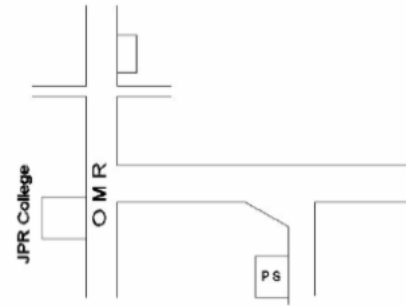

Nazri Naksha

Google Map View

Polling Station Building Front View

Polling Station Front View

Cad View

Key MAP View

1 பெயர் : ரவிக்குமார் தந்தை பெயர்: வெங்கடேஸ்வரலு வீட்டு எண் : 1 வயது : 72 பாலினம் : ஆண்	TAU4514444 Photo is available	2 பெயர் : ஞானாம்பாள் கணவர் பெயர்: மீனாட்சி சுந்தரம் வீட்டு எண் : 1 வயது : 72 பாலினம் : பெண்	TAU3255023 Photo is available	3 பெயர் : மீரா கணவர் பெயர்: சுந்தசேசன் வீட்டு எண் : 1 வயது : 65 பாலினம் : பெண்	TAU4821872 Photo is available
4 பெயர் : சித்ரா கணவர் பெயர்: சாரட் சந்திரா வீட்டு எண் : 1 வயது : 63 பாலினம் : பெண்	TAU4640462 Photo is available	5 பெயர் : கங்குலு தந்தை பெயர்: ஆதியா வீட்டு எண் : 1 வயது : 59 பாலினம் : ஆண்	TAU0285544 Photo is available	6 பெயர் : ஜீவா தந்தை பெயர்: சதாசிவம் வீட்டு எண் : 1 வயது : 57 பாலினம் : ஆண்	TAU4222576 Photo is available
7 பெயர் : சிமால் கணவர் பெயர்: கங்குலு வீட்டு எண் : 1 வயது : 55 பாலினம் : பெண்	TAU0285551 Photo is available	8 பெயர் : முத்துகுமரன் தந்தை பெயர்: செந்தாமரை கண்ணன் வீட்டு எண் : 1 வயது : 50 பாலினம் : ஆண்	TAU1143866 Photo is available	9 பெயர் : ஹரிஹரன் தந்தை பெயர்: நாகராஜன் வீட்டு எண் : 1 வயது : 49 பாலினம் : ஆண்	TAU3253606 Photo is available
10 பெயர் : இராஜலட்சுமி கணவர் பெயர்: ஜீவா வீட்டு எண் : 1 வயது : 48 பாலினம் : பெண்	TAU4222568 Photo is available	11 பெயர் : ஷோபனா கணவர் பெயர்: முத்துகுமார் வீட்டு எண் : 1 வயது : 47 பாலினம் : பெண்	TAU1143320 Photo is available	# 12 பெயர் : வேணுகோபால் நடராஜன் தந்தை பெயர்: நடராஜன் வீட்டு எண் : 1 வயது : 46 பாலினம் : ஆண்	TAU3254448 Photo is available
13 பெயர் : வெண்ணிலா கணவர் பெயர்: சையம் சுந்தர் வீட்டு எண் : 1 வயது : 45 பாலினம் : பெண்	TAU4514980 Photo is available	14 பெயர் : சரவணன் தந்தை பெயர்: கணபதி மாரிமுத்து வீட்டு எண் : 1 வயது : 42 பாலினம் : ஆண்	TAU5076518 Photo is available	15 பெயர் : ஜான் பிரபு குமார் தந்தை பெயர்: அருள் சாமி வீட்டு எண் : 1 வயது : 40 பாலினம் : ஆண்	TAU4640454 Photo is available
16 பெயர் : ரெஹனாபேகம் கணவர் பெயர்: சையத்தாரிக் வீட்டு எண் : 1 வயது : 40 பாலினம் : பெண்	TAU2712313 Photo is available	17 பெயர் : மேரி ஆலிஸ் கணவர் பெயர்: ஜான் ரோஸ் வீட்டு எண் : 1 வயது : 39 பாலினம் : பெண்	TAU4514931 Photo is available	18 பெயர் : சங்கரலிங்கம் தந்தை பெயர்: ராமசாமிபிள்ளை வீட்டு எண் : 1 வயது : 39 பாலினம் : ஆண்	TAU5778642 Photo is available
19 பெயர் : பிரியா ஜெபராணி தந்தை பெயர்: ஏசுதுரை வீட்டு எண் : 1 வயது : 39 பாலினம் : பெண்	TAU6407266 Photo is available	20 பெயர் : பத்மாவதி கணவர் பெயர்: ஜெயகுமார் வீட்டு எண் : 1 வயது : 38 பாலினம் : பெண்	TAU4514477 Photo is available	21 பெயர் : நடராஜன் தந்தை பெயர்: சிவானந்தம் வீட்டு எண் : 1 வயது : 38 பாலினம் : ஆண்	TAU6097778 Photo is available
22 பெயர் : விசாலாட்சி தந்தை பெயர்: கங்குலு வீட்டு எண் : 1 வயது : 36 பாலினம் : பெண்	TAU0285569 Photo is available	#2 23 பெயர் : பிரபு விஜயசித்திராங்கதன் தந்தை பெயர்: விஜயசித்திராங்கதன் வீட்டு எண் : 1 வயது : 34 பாலினம் : ஆண்	TAU4821781 Photo is available	24 பெயர் : சிஜிமோஸ் கணவர் பெயர்: சங்கரலிங்கம் வீட்டு எண் : 1 வயது : 33 பாலினம் : பெண்	TAU5779798 Photo is available
25 பெயர் : ரஞ்சித் குமார் தந்தை பெயர்: ஜீவா வீட்டு எண் : 1 வயது : 27 பாலினம் : ஆண்	TAU5777768 Photo is available	26 பெயர் : ரம்யா கௌரி கணவர் பெயர்: ஹரிஹரன் வீட்டு எண் : 1-15 வயது : 40 பாலினம் : பெண்	TAU3253614 Photo is available	27 பெயர் : சாரட் சந்திரா தந்தை பெயர்: ரபிந்திரனாத் வீட்டு எண் : 1a வயது : 69 பாலினம் : ஆண்	TAU4640488 Photo is available
28 பெயர் : முகமது அபுபக்கர் ஷம்ஸ் முகமது தந்தை பெயர்: ஷம்ஸ் முஹமது மஸ்தான் வீட்டு எண் : 1ஏ வயது : 61 பாலினம் : ஆண்	TAU5298633 Photo is available	29 பெயர் : ஜான்னி ராணி முகமது அபுபக்கர் கணவர் பெயர்: முகமது அபுபக்கர் மஸ்தான் வீட்டு எண் : 1ஏ வயது : 60 பாலினம் : பெண்	TAU5298690 Photo is available	30 பெயர் : டக்ஷயணி கணவர் பெயர்: ஸ்ரீனிவாசன் வீட்டு எண் : 1A வயது : 43 பாலினம் : பெண்	TAU3447224 Photo is available