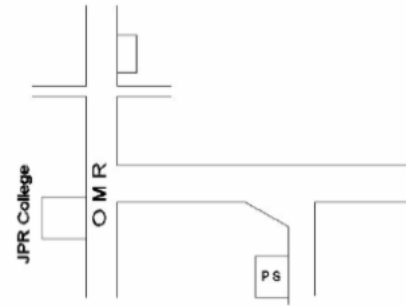

Nazri Naksha

Google Map View

Polling Station Building Front View

Polling Station Front View

Cad View

Key MAP View

சட்டமன்றத் தொகுதியின் எண் மற்றும் பெயர் : 27-சோழிங்கநல்லூர்
பிரிவு எண் மற்றும் பெயர் 1-தாம்பரம் (சி), சித்தலபாக்கம், வார்டு 4 சங்கராபுரம் (தொகுதி எண் 70 முதல்)