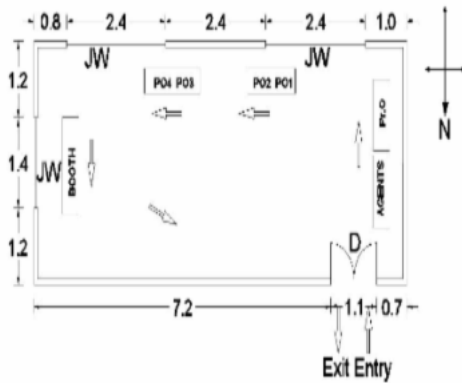

Nazri Naksha

Google Map View

Polling Station Building Front View

Polling Station Front View

Cad View

Key MAP View

சட்டமன்றத் தொகுதியின் எண் மற்றும் பெயர் : 27-சோழிங்கநல்லூர்
பிரிவு எண் மற்றும் பெயர் 1-தாம்பரம் (சி), சித்தலபாக்கம், வார்டு 4 சங்கராபுரம் (தொகுதி எண் 70 முதல்)