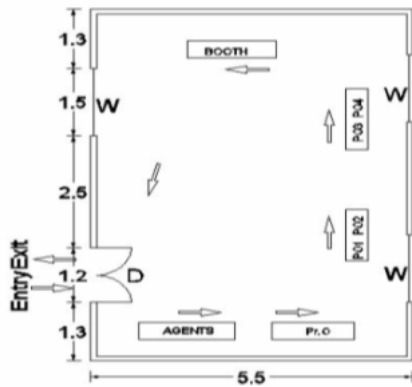

Cad View

Key MAP View