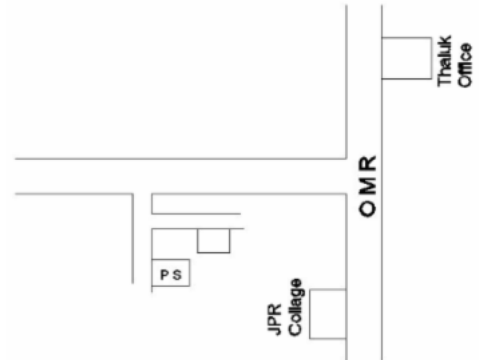

Cad View

Key MAP View