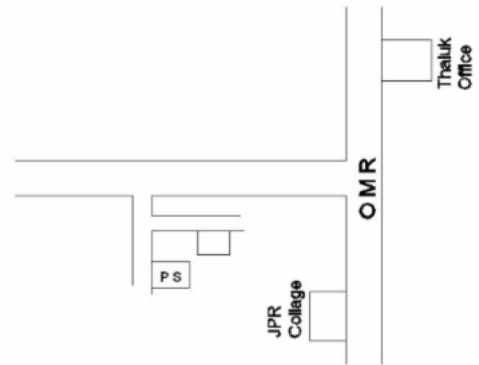

Google Map View

Polling Station Building Front View

Polling Station Front View

Cad View

Key MAP View

சட்டமன்றத் தொகுதியின் எண் மற்றும் பெயர் : 27-சோழிங்கநல்லூர்
பிரிவு எண் மற்றும் பெயர் 1-தாம்பரம் (மா), சித்தாலபாக்கம், நாகலஷ்மி நகர்