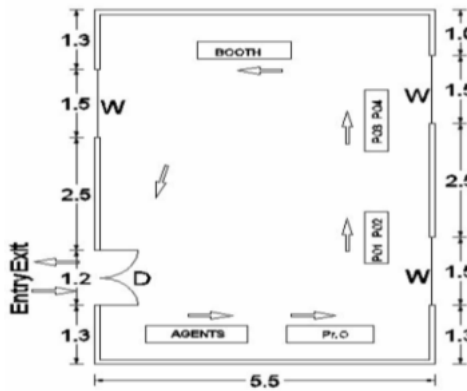

Google Map View

Polling Station Building Front View

Polling Station Front View

Cad View

Key MAP View

சட்டமன்றத் தொகுதியின் எண் மற்றும் பெயர் : 27-சோழிங்கநல்லூர்
பிரிவு எண் மற்றும் பெயர் 1-தாம்பரம் (மா), சித்தாலபாக்கம், நாகலஷ்மி நகர்