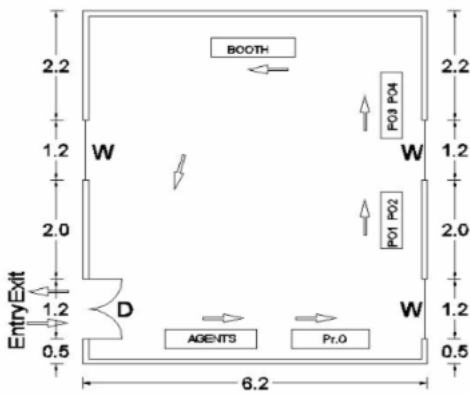

Google Map View

Polling Station Building Front View

Polling Station Front View

Cad View

Key MAP View

1 பெயர் : காசியம்மாள் கணவர் பெயர் : ரங்கநாதன் வீட்டு எண் : 1 வயது : 59 பாலினம் : பெண்	TAU0288712	Photo is available	2 பெயர் : காமாட்சி தந்தை பெயர் : நடராஜன் வீட்டு எண் : 1 வயது : 41 பாலினம் : பெண்	TAU0287730	Photo is available	3 பெயர் : சித்ரா கணவர் பெயர் : வேணுகோபால் வீட்டு எண் : 1 வயது : 40 பாலினம் : பெண்	TAU0288746	Photo is available
4 பெயர் : சதீஷ் தந்தை பெயர் : சந்தானம் வீட்டு எண் : 1 வயது : 36 பாலினம் : ஆண்	TAU0288720	Photo is available	5 பெயர் : சரஸ்வதி கணவர் பெயர் : கஜபதி வீட்டு எண் : 1-1 வயது : 87 பாலினம் : பெண்	EZZ1474535	Photo is available	6 பெயர் : தேவராஜன் தந்தை பெயர் : கண்ணையரெட்டி வீட்டு எண் : 1-2 வயது : 69 பாலினம் : ஆண்	FYL5326152	Photo is available
7 பெயர் : சுசிலா கணவர் பெயர் : தேவராஜன் வீட்டு எண் : 1-2 வயது : 59 பாலினம் : பெண்	TAU5633631	Photo is available	8 பெயர் : உஷாராணி தந்தை பெயர் : தேவராஜன் வீட்டு எண் : 1-2 வயது : 39 பாலினம் : பெண்	EZZ1473883	Photo is available	9 பெயர் : உமாதேவி தந்தை பெயர் : தேவராஜன் வீட்டு எண் : 1-2 வயது : 38 பாலினம் : பெண்	EZZ1473875	Photo is available
10 பெயர் : யமுனாபாய் கணவர் பெயர் : பாலகிருஷ்ணன் வீட்டு எண் : 1-3 வயது : 59 பாலினம் : பெண்	TAU5633649	Photo is available	11 பெயர் : சிட்டிபாபு தந்தை பெயர் : குப்புசாமி வீட்டு எண் : 1-5 வயது : 65 பாலினம் : ஆண்	TAU5633656	Photo is available	12 பெயர் : விஜயலட்சுமி கணவர் பெயர் : சிட்டிபாபு வீட்டு எண் : 1-5 வயது : 60 பாலினம் : பெண்	TAU5633664	Photo is available
13 பெயர் : பிரபாவதி தந்தை பெயர் : சிட்டிபாபு வீட்டு எண் : 1-5 வயது : 41 பாலினம் : பெண்	EZZ1472950	Photo is available	14 பெயர் : சந்தானம் தந்தை பெயர் : குப்புசாமி வீட்டு எண் : 1-6 வயது : 60 பாலினம் : ஆண்	TAU5633672	Photo is available	15 பெயர் : சுந்தரி கணவர் பெயர் : சந்தானம் வீட்டு எண் : 1-6 வயது : 58 பாலினம் : பெண்	TAU5633680	Photo is available
16 பெயர் : மாலதி தந்தை பெயர் : சந்தானம் வீட்டு எண் : 1-6 வயது : 39 பாலினம் : பெண்	EZZ1472968	Photo is available	17 பெயர் : கோபால்ராமன் தந்தை பெயர் : முத்தையசெட்டியார் வீட்டு எண் : 1-8 வயது : 75 பாலினம் : ஆண்	EZZ1472877	Photo is available	18 பெயர் : பழனியம்மாள் கணவர் பெயர் : கோபால்ராமன் வீட்டு எண் : 1-8 வயது : 60 பாலினம் : பெண்	EZZ1471648	Photo is available
19 பெயர் : ருக்மணி கணவர் பெயர் : சீனிவாசன் வீட்டு எண் : 1-9 வயது : 73 பாலினம் : பெண்	TAU5633706	Photo is available	20 பெயர் : நளினி கணவர் பெயர் : நாகராஜ் வீட்டு எண் : 1-9 வயது : 52 பாலினம் : பெண்	TAU5633714	Photo is available	21 பெயர் : பாபு தந்தை பெயர் : சீனிவாசன் வீட்டு எண் : 1-9 வயது : 50 பாலினம் : ஆண்	TAU5633722	Photo is available
22 பெயர் : சண்முகவேல் தந்தை பெயர் : அய்யாவுநாபார் வீட்டு எண் : 1-12 வயது : 70 பாலினம் : ஆண்	TAU5633730	Photo is available	23 பெயர் : பூந்தர் தந்தை பெயர் : சண்முகவேல் வீட்டு எண் : 1-12 வயது : 43 பாலினம் : ஆண்	EZZ1475524	Photo is available	24 பெயர் : சுரேஷ் தந்தை பெயர் : காத்திவராயன் வீட்டு எண் : 1-195 வயது : 43 பாலினம் : ஆண்	TAU1144682	Photo is available
25 பெயர் : ராமலட்சுமி தந்தை பெயர் : சுரேஷ் வீட்டு எண் : 1-195 வயது : 39 பாலினம் : ஆண்	TAU1144674	Photo is available	26 பெயர் : கண்ணகி கணவர் பெயர் : ஏழுமலை வீட்டு எண் : 1-195 வயது : 37 பாலினம் : பெண்	TAU1144831	Photo is available	S2 பெயர் : ஆகாஷ் தந்தை பெயர் : சண்முகம் வீட்டு எண் : 1/234 வயது : 31 பாலினம் : ஆண்	TAU3447760	Photo is available
28 பெயர் : சீலா கணவர் பெயர் : ஏகாம்பரம் வீட்டு எண் : 2-25 வயது : 50 பாலினம் : பெண்	TAU1144187	Photo is available	29 பெயர் : அம்சவேணி கணவர் பெயர் : ராஜேந்திரன் வீட்டு எண் : 2-91c வயது : 55 பாலினம் : பெண்	TAU1146091	Photo is available	30 பெயர் : மஞ்சளா தந்தை பெயர் : ராஜேந்திரன் வீட்டு எண் : 2-91-c வயது : 34 பாலினம் : பெண்	TAU1146158	Photo is available