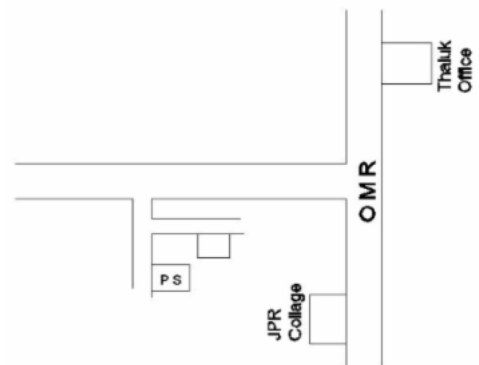

Google Map View

Polling Station Building Front View

Polling Station Front View

Cad View

Key MAP View

1 பெயர் : காசியம்மாள் கணவர் பெயர் : ரங்கநாதன் வீட்டு எண் : 1 வயது : 59 பாலினம் : பெண்	TAU0288712	Photo is available	2 பெயர் : காமாட்சி தந்தை பெயர் : நடராஜன் வீட்டு எண் : 1 வயது : 41 பாலினம் : பெண்	TAU0287730	Photo is available	3 பெயர் : சித்ரா கணவர் பெயர் : வேணுகோபால் வீட்டு எண் : 1 வயது : 40 பாலினம் : பெண்	TAU0288746	Photo is available
4 பெயர் : சதீஷ் தந்தை பெயர் : சந்தானம் வீட்டு எண் : 1 வயது : 36 பாலினம் : ஆண்	TAU0288720	Photo is available	5 பெயர் : சரஸ்வதி கணவர் பெயர் : கஜபதி வீட்டு எண் : 1-1 வயது : 87 பாலினம் : பெண்	EZZ1474535	Photo is available	6 பெயர் : தேவராஜன் தந்தை பெயர் : கண்ணையரெட்டி வீட்டு எண் : 1-2 வயது : 69 பாலினம் : ஆண்	FYL5326152	Photo is available
7 பெயர் : சுசிலா கணவர் பெயர் : தேவராஜன் வீட்டு எண் : 1-2 வயது : 59 பாலினம் : பெண்	TAU5633631	Photo is available	8 பெயர் : உஷாராணி தந்தை பெயர் : தேவராஜன் வீட்டு எண் : 1-2 வயது : 39 பாலினம் : பெண்	EZZ1473883	Photo is available	9 பெயர் : உமாதேவி தந்தை பெயர் : தேவராஜன் வீட்டு எண் : 1-2 வயது : 38 பாலினம் : பெண்	EZZ1473875	Photo is available
10 பெயர் : யமுனாபாய் கணவர் பெயர் : பாலகிருஷ்ணன் வீட்டு எண் : 1-3 வயது : 59 பாலினம் : பெண்	TAU5633649	Photo is available	11 பெயர் : சிட்டிபாபு தந்தை பெயர் : குப்புசாமி வீட்டு எண் : 1-5 வயது : 65 பாலினம் : ஆண்	TAU5633656	Photo is available	12 பெயர் : விஜயலட்சுமி கணவர் பெயர் : சிட்டிபாபு வீட்டு எண் : 1-5 வயது : 60 பாலினம் : பெண்	TAU5633664	Photo is available
13 பெயர் : பிரபாவதி தந்தை பெயர் : சிட்டிபாபு வீட்டு எண் : 1-5 வயது : 41 பாலினம் : பெண்	EZZ1472950	Photo is available	14 பெயர் : சந்தானம் தந்தை பெயர் : குப்புசாமி வீட்டு எண் : 1-6 வயது : 60 பாலினம் : ஆண்	TAU5633672	Photo is available	15 பெயர் : சுந்தரி கணவர் பெயர் : சந்தானம் வீட்டு எண் : 1-6 வயது : 58 பாலினம் : பெண்	TAU5633680	Photo is available
16 பெயர் : மாலதி தந்தை பெயர் : சந்தானம் வீட்டு எண் : 1-6 வயது : 39 பாலினம் : பெண்	EZZ1472968	Photo is available	17 பெயர் : கோபால்ராமன் தந்தை பெயர் : முத்தையசெட்டியார் வீட்டு எண் : 1-8 வயது : 75 பாலினம் : ஆண்	EZZ1472877	Photo is available	18 பெயர் : பழனியம்மாள் கணவர் பெயர் : கோபால்ராமன் வீட்டு எண் : 1-8 வயது : 60 பாலினம் : பெண்	EZZ1471648	Photo is available
19 பெயர் : ருக்மணி கணவர் பெயர் : சீனிவாசன் வீட்டு எண் : 1-9 வயது : 73 பாலினம் : பெண்	TAU5633706	Photo is available	20 பெயர் : நளினி கணவர் பெயர் : நாகராஜ் வீட்டு எண் : 1-9 வயது : 52 பாலினம் : பெண்	TAU5633714	Photo is available	21 பெயர் : பாபு தந்தை பெயர் : சீனிவாசன் வீட்டு எண் : 1-9 வயது : 50 பாலினம் : ஆண்	TAU5633722	Photo is available
22 பெயர் : சண்முகவேல் தந்தை பெயர் : அய்யாவுநாபார் வீட்டு எண் : 1-12 வயது : 70 பாலினம் : ஆண்	TAU5633730	Photo is available	23 பெயர் : பூந்தர் தந்தை பெயர் : சண்முகவேல் வீட்டு எண் : 1-12 வயது : 43 பாலினம் : ஆண்	EZZ1475524	Photo is available	24 பெயர் : சுரேஷ் தந்தை பெயர் : காத்திவராயன் வீட்டு எண் : 1-195 வயது : 43 பாலினம் : ஆண்	TAU1144682	Photo is available
25 பெயர் : ராமலட்சுமி தந்தை பெயர் : சுரேஷ் வீட்டு எண் : 1-195 வயது : 39 பாலினம் : ஆண்	TAU1144674	Photo is available	26 பெயர் : கண்ணகி கணவர் பெயர் : ஏழுமலை வீட்டு எண் : 1-195 வயது : 37 பாலினம் : பெண்	TAU1144831	Photo is available	S2 பெயர் : ஆகாஷ் தந்தை பெயர் : சண்முகம் வீட்டு எண் : 1/234 வயது : 31 பாலினம் : ஆண்	TAU3447760	Photo is available
28 பெயர் : சீலா கணவர் பெயர் : ஏகாம்பரம் வீட்டு எண் : 2-25 வயது : 50 பாலினம் : பெண்	TAU1144187	Photo is available	29 பெயர் : அம்சவேணி கணவர் பெயர் : ராஜேந்திரன் வீட்டு எண் : 2-91c வயது : 55 பாலினம் : பெண்	TAU1146091	Photo is available	30 பெயர் : மஞ்சளா தந்தை பெயர் : ராஜேந்திரன் வீட்டு எண் : 2-91-c வயது : 34 பாலினம் : பெண்	TAU1146158	Photo is available