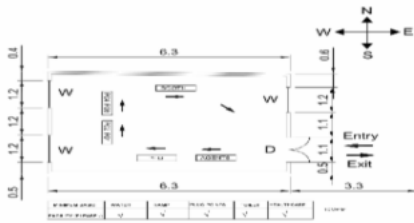

வாக்காளர் பதிவு அலுவலரின்
கையொப்பம்

Nazri Naksha

Google Map View

Polling Station Building Front View

Polling Station Front View

Cad View

Key MAP View

சட்டமன்றத் தொகுதியின் எண் மற்றும் பெயர் : 27-சோழிங்கநல்லூர் பிரிவு எண் மற்றும் பெயர் 1-மடிப்பாக்கம், வார்டு 188 9வது தெரு குபேரன் நகர் விரிவு