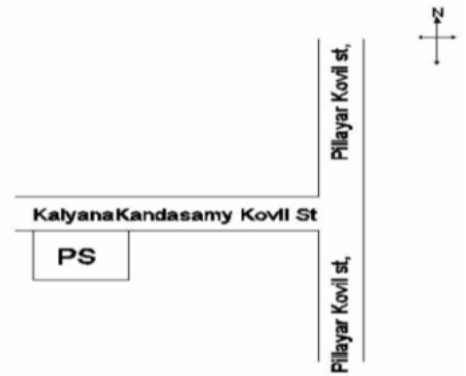

வாக்காளர் பதிவு அலுவலரின்
கையொப்பம்

Nazri Naksha

Google Map View

Polling Station Building Front View

Polling Station Front View

Cad View

Key MAP View

சட்டமன்றத் தொகுதியின் எண் மற்றும் பெயர் : 27-சோழிங்கநல்லூர் பிரிவு எண் மற்றும் பெயர் 1-மடிப்பாக்கம், வார்டு 188 9வது தெரு குபேரன் நகர் விரிவு