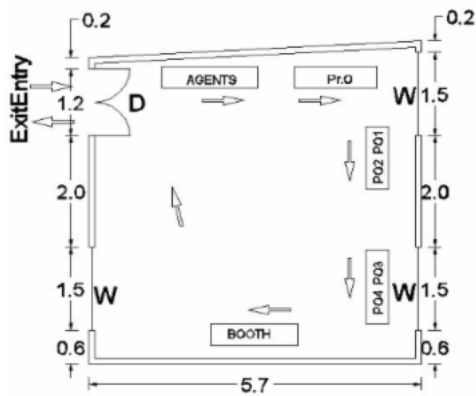

Google Map View

Polling Station Building Front View

Polling Station Front View

Cad View

Key MAP View

சட்டமன்றத் தொகுதியின் எண் மற்றும் பெயர் : 27-சோழிங்கநல்லூர்  
பிரிவு எண் மற்றும் பெயர் 1-தாம்பரம் (மா), ஒட்டியம்பாக்கம்-அரசங்கலனி, வார்டு 3 அம்பேத்கார் தெரு