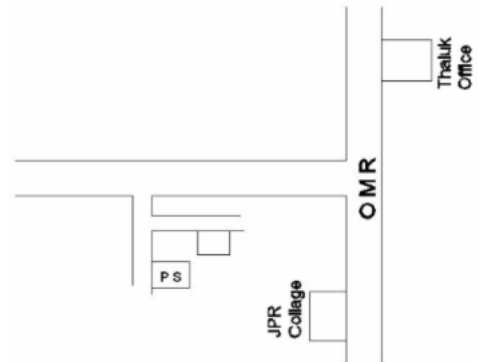

Google Map View

Polling Station Building Front View

Polling Station Front View

Cad View

Key MAP View

சட்டமன்றத் தொகுதியின் எண் மற்றும் பெயர் : 27-சோழிங்கநல்லூர்  
பிரிவு எண் மற்றும் பெயர் 1-தாம்பரம் (மா), ஒட்டியம்பாக்கம்-அரசங்கலனி, வார்டு 3 அம்பேத்கார் தெரு