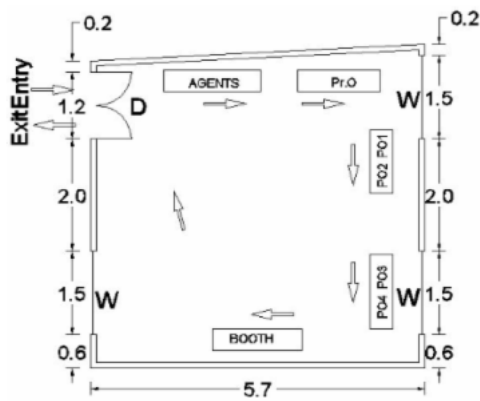

Nazri Naksha

Google Map View

Polling Station Building Front View

Polling Station Front View

Cad View

Key MAP View

1 பெயர் : செல்வராஜ் தந்தை பெயர்: வில்சன் வீட்டு எண் : 3-99a வயது : 66 பாலினம் : ஆண்	TAU2405736 Photo is available	2 பெயர் : ஏழுமலை தந்தை பெயர்: பாலையம் வீட்டு எண் : 3-118 வயது : 62 பாலினம் : ஆண்	EZZ1476449 Photo is available	3 பெயர் : பாக்யலட்சுமி கணவர் பெயர்: ஏழுமலை வீட்டு எண் : 3-118 வயது : 57 பாலினம் : பெண்	EZZ1476431 Photo is available
4 பெயர் : நேதாஜி தந்தை பெயர்: ஏழுமலை வீட்டு எண் : 3-118 வயது : 40 பாலினம் : ஆண்	EZZ1476472 Photo is available	5 பெயர் : குணசீலன் தந்தை பெயர்: ஏழுமலை வீட்டு எண் : 3-119 வயது : 38 பாலினம் : ஆண்	EZZ1475516 Photo is available	6 பெயர் : புனிதா கணவர் பெயர்: தருமன் வீட்டு எண் : 3-119 வயது : 48 பாலினம் : பெண்	EZZ1472299 Photo is available
7 பெயர் : நாதன் தந்தை பெயர்: கந்தசாமி வீட்டு எண் : 5 வயது : 54 பாலினம் : ஆண்	TAU3972296 Photo is available	8 பெயர் : சமதி கணவர் பெயர்: நாதன் வீட்டு எண் : 5 வயது : 39 பாலினம் : பெண்	TAU3972304 Photo is available	9 பெயர் : பிரபு தந்தை பெயர்: குமார் வீட்டு எண் : 5 வயது : 28 பாலினம் : ஆண்	TAU4516910 Photo is available
10 பெயர் : ம சாந்தி கணவர் பெயர்: ம கோ மனோகரன் வீட்டு எண் : 5/186 வயது : 55 பாலினம் : பெண்	TAU5088836 Photo is available	11 பெயர் : ம சீனிவாசன் தந்தை பெயர்: ம கோ மனோகரன் வீட்டு எண் : 5/186 வயது : 33 பாலினம் : ஆண்	TAU5051610 Photo is available	12 பெயர் : லோகநாதன் ம தாயின் பெயர்: சாந்தி ம வீட்டு எண் : 5/186 வயது : 29 பாலினம் : ஆண்	TAU6249783 Photo is available
R2 13 பெயர் : சசிலா ச கணவர் பெயர்: சந்தோஷ் குமார் வீட்டு எண் : 5/385 வயது : 35 பாலினம் : பெண்	TAU6990758 Photo is available	14 பெயர் : திருமேனி தந்தை பெயர்: சுப்ரமணி வீட்டு எண் : 6 வயது : 73 பாலினம் : ஆண்	TAU4824462 Photo is available	15 பெயர் : மணி தந்தை பெயர்: துலுக்கானம் வீட்டு எண் : 6 வயது : 66 பாலினம் : ஆண்	TAU4824546 Photo is available
16 பெயர் : லலிதா கணவர் பெயர்: ராமன் வீட்டு எண் : 6 வயது : 60 பாலினம் : பெண்	TAU4824488 Photo is available	17 பெயர் : புஷ்பா கணவர் பெயர்: நித்யானந்தம் வீட்டு எண் : 6 வயது : 60 பாலினம் : பெண்	TAU4824405 Photo is available	18 பெயர் : லலிதா கணவர் பெயர்: திருமேனி வீட்டு எண் : 6 வயது : 55 பாலினம் : பெண்	TAU4824439 Photo is available
19 பெயர் : ரகுநாதன் தந்தை பெயர்: கனகசபை வீட்டு எண் : 6 வயது : 44 பாலினம் : ஆண்	TAU4824389 Photo is available	20 பெயர் : ராஜேஷ் தந்தை பெயர்: மணி வீட்டு எண் : 6 வயது : 41 பாலினம் : ஆண்	TAU4824587 Photo is available	21 பெயர் : அல்லியம்மாள் கணவர் பெயர்: வேல்முருகன் வீட்டு எண் : 6 வயது : 39 பாலினம் : பெண்	TAU4824520 Photo is available
22 பெயர் : சமதி ரா தந்தை பெயர்: ராஜா வீட்டு எண் : 6 வயது : 38 பாலினம் : பெண்	TAU4824470 Photo is available	23 பெயர் : காமாட்சி கணவர் பெயர்: செல்வம் வீட்டு எண் : 6 வயது : 37 பாலினம் : பெண்	TAU4824397 Photo is available	24 பெயர் : தமிழ்மணி தந்தை பெயர்: சிவபிரகாசம் வீட்டு எண் : 6 வயது : 31 பாலினம் : ஆண்	TAU4824413 Photo is available
25 பெயர் : வடிவேலு தந்தை பெயர்: சுப்ரமணி வீட்டு எண் : 6 வயது : 31 பாலினம் : ஆண்	TAU3972130 Photo is available	26 பெயர் : சந்தியா தந்தை பெயர்: பழனி வீட்டு எண் : 6 வயது : 28 பாலினம் : பெண்	TAU4860490 Photo is available	27 பெயர் : டக்லஸ் பெர்ணாண்டோ தந்தை பெயர்: ஆல்பிரின் வீட்டு எண் : 6/28 வயது : 25 பாலினம் : ஆண்	TAU5725791 Photo is available
28 பெயர் : தமிழ்மணி ம தந்தை பெயர்: மாயகிருஷ்ணன் வீட்டு எண் : 6/33 வயது : 19 பாலினம் : ஆண்	TAU7124068 Photo is available	29 பெயர் : புஷ்பா தந்தை பெயர்: பெரியசாமி வீட்டு எண் : 6/38 வயது : 25 பாலினம் : பெண்	TAU5886429 Photo is available	30 பெயர் : சிவசங்கர் தந்தை பெயர்: முனுசாமி வீட்டு எண் : 6/47 வயது : 44 பாலினம் : ஆண்	TAU3972122 Photo is available