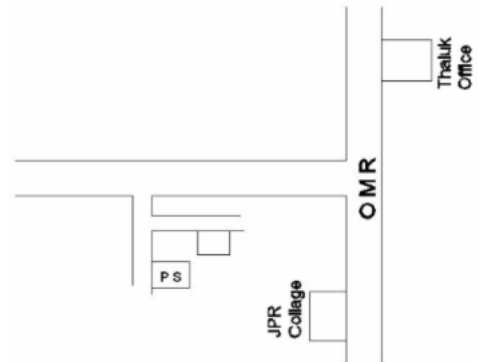

Nazri Naksha

Google Map View

Polling Station Building Front View

Polling Station Front View

Cad View

Key MAP View

1 பெயர் : செல்வராஜ் தந்தை பெயர்: வில்சன் வீட்டு எண் : 3-99a வயது : 66 பாலினம் : ஆண்	TAU2405736 Photo is available	2 பெயர் : ஏழுமலை தந்தை பெயர்: பாலையம் வீட்டு எண் : 3-118 வயது : 62 பாலினம் : ஆண்	EZZ1476449 Photo is available	3 பெயர் : பாக்யலட்சுமி கணவர் பெயர்: ஏழுமலை வீட்டு எண் : 3-118 வயது : 57 பாலினம் : பெண்	EZZ1476431 Photo is available
4 பெயர் : நேதாஜி தந்தை பெயர்: ஏழுமலை வீட்டு எண் : 3-118 வயது : 40 பாலினம் : ஆண்	EZZ1476472 Photo is available	5 பெயர் : குணசீலன் தந்தை பெயர்: ஏழுமலை வீட்டு எண் : 3-119 வயது : 38 பாலினம் : ஆண்	EZZ1475516 Photo is available	6 பெயர் : புனிதா கணவர் பெயர்: தருமன் வீட்டு எண் : 3-119 வயது : 48 பாலினம் : பெண்	EZZ1472299 Photo is available
7 பெயர் : நாதன் தந்தை பெயர்: கந்தசாமி வீட்டு எண் : 5 வயது : 54 பாலினம் : ஆண்	TAU3972296 Photo is available	8 பெயர் : சமதி கணவர் பெயர்: நாதன் வீட்டு எண் : 5 வயது : 39 பாலினம் : பெண்	TAU3972304 Photo is available	9 பெயர் : பிரபு தந்தை பெயர்: குமார் வீட்டு எண் : 5 வயது : 28 பாலினம் : ஆண்	TAU4516910 Photo is available
10 பெயர் : ம சாந்தி கணவர் பெயர்: ம கோ மனோகரன் வீட்டு எண் : 5/186 வயது : 55 பாலினம் : பெண்	TAU5088836 Photo is available	11 பெயர் : ம சீனிவாசன் தந்தை பெயர்: ம கோ மனோகரன் வீட்டு எண் : 5/186 வயது : 33 பாலினம் : ஆண்	TAU5051610 Photo is available	12 பெயர் : லோகநாதன் ம தாயின் பெயர்: சாந்தி ம வீட்டு எண் : 5/186 வயது : 29 பாலினம் : ஆண்	TAU6249783 Photo is available
R2 13 பெயர் : சசிலா ச கணவர் பெயர்: சந்தோஷ் குமார் வீட்டு எண் : 5/385 வயது : 35 பாலினம் : பெண்	TAU6990758 Photo is available	14 பெயர் : திருமேனி தந்தை பெயர்: சுப்ரமணி வீட்டு எண் : 6 வயது : 73 பாலினம் : ஆண்	TAU4824462 Photo is available	15 பெயர் : மணி தந்தை பெயர்: துலுக்கானம் வீட்டு எண் : 6 வயது : 66 பாலினம் : ஆண்	TAU4824546 Photo is available
16 பெயர் : லலிதா கணவர் பெயர்: ராமன் வீட்டு எண் : 6 வயது : 60 பாலினம் : பெண்	TAU4824488 Photo is available	17 பெயர் : புஷ்பா கணவர் பெயர்: நித்யானந்தம் வீட்டு எண் : 6 வயது : 60 பாலினம் : பெண்	TAU4824405 Photo is available	18 பெயர் : லலிதா கணவர் பெயர்: திருமேனி வீட்டு எண் : 6 வயது : 55 பாலினம் : பெண்	TAU4824439 Photo is available
19 பெயர் : ரகுநாதன் தந்தை பெயர்: கனகசபை வீட்டு எண் : 6 வயது : 44 பாலினம் : ஆண்	TAU4824389 Photo is available	20 பெயர் : ராஜேஷ் தந்தை பெயர்: மணி வீட்டு எண் : 6 வயது : 41 பாலினம் : ஆண்	TAU4824587 Photo is available	21 பெயர் : அல்லியம்மாள் கணவர் பெயர்: வேல்முருகன் வீட்டு எண் : 6 வயது : 39 பாலினம் : பெண்	TAU4824520 Photo is available
22 பெயர் : சமதி ரா தந்தை பெயர்: ராஜா வீட்டு எண் : 6 வயது : 38 பாலினம் : பெண்	TAU4824470 Photo is available	23 பெயர் : காமாட்சி கணவர் பெயர்: செல்வம் வீட்டு எண் : 6 வயது : 37 பாலினம் : பெண்	TAU4824397 Photo is available	24 பெயர் : தமிழ்மணி தந்தை பெயர்: சிவபிரகாசம் வீட்டு எண் : 6 வயது : 31 பாலினம் : ஆண்	TAU4824413 Photo is available
25 பெயர் : வடிவேலு தந்தை பெயர்: சுப்ரமணி வீட்டு எண் : 6 வயது : 31 பாலினம் : ஆண்	TAU3972130 Photo is available	26 பெயர் : சந்தியா தந்தை பெயர்: பழனி வீட்டு எண் : 6 வயது : 28 பாலினம் : பெண்	TAU4860490 Photo is available	27 பெயர் : டக்லஸ் பெர்ணாண்டோ தந்தை பெயர்: ஆல்பிரின் வீட்டு எண் : 6/28 வயது : 25 பாலினம் : ஆண்	TAU5725791 Photo is available
28 பெயர் : தமிழ்மணி ம தந்தை பெயர்: மாயகிருஷ்ணன் வீட்டு எண் : 6/33 வயது : 19 பாலினம் : ஆண்	TAU7124068 Photo is available	29 பெயர் : புஷ்பா தந்தை பெயர்: பெரியசாமி வீட்டு எண் : 6/38 வயது : 25 பாலினம் : பெண்	TAU5886429 Photo is available	30 பெயர் : சிவசங்கர் தந்தை பெயர்: முனுசாமி வீட்டு எண் : 6/47 வயது : 44 பாலினம் : ஆண்	TAU3972122 Photo is available