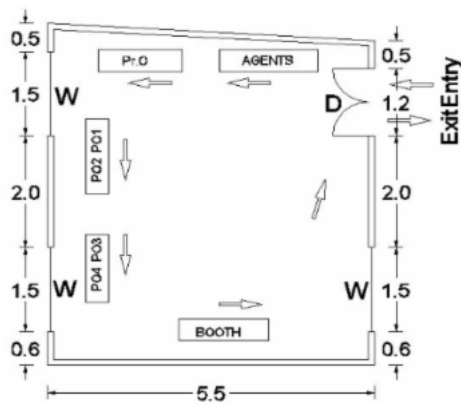

Google Map View

Polling Station Building Front View

Polling Station Front View

Cad View

Key MAP View

1 பெயர் : பேல்குமாரி கணவர் பெயர் : சந்திரபிரசாத் வீட்டு எண் : 1 வயது : 45 பாலினம் : பெண் Photo is available	TAU2715704	2 பெயர் : கன்னியப்பன் தந்தை பெயர் : முனுசாமி வீட்டு எண் : 2 வயது : 66 பாலினம் : ஆண் Photo is available	TAU0423251	3 பெயர் : சின்னப்பொண்ணு கணவர் பெயர் : ஆறுமுகம் வீட்டு எண் : 2 வயது : 64 பாலினம் : பெண் Photo is available	TAU0365510
4 பெயர் : கிரிஜா கணவர் பெயர் : சந்திரசேகர் வீட்டு எண் : 2 வயது : 54 பாலினம் : பெண் Photo is available	TAU1148352	5 பெயர் : விஜி கணவர் பெயர் : அசோகன் வீட்டு எண் : 2 வயது : 53 பாலினம் : பெண் Photo is available	TAU1151091	6 பெயர் : தினகரன் தந்தை பெயர் : ராதா வீட்டு எண் : 2 வயது : 51 பாலினம் : ஆண் Photo is available	TAU1151067
7 பெயர் : பிரபா தந்தை பெயர் : ஜெகநாதன் வீட்டு எண் : 2 வயது : 48 பாலினம் : ஆண் Photo is available	TAU0722892	8 பெயர் : சரளா கணவர் பெயர் : தினகரன் வீட்டு எண் : 2 வயது : 47 பாலினம் : பெண் Photo is available	TAU1151059	9 பெயர் : ரம்யா கணவர் பெயர் : ஏசுதாஸ் வீட்டு எண் : 2 வயது : 44 பாலினம் : பெண் Photo is available	TAU3527819
10 பெயர் : ஜெய்சங்கர் இதரர் பெயர் : வேளியம்மாள் வீட்டு எண் : 2 வயது : 43 பாலினம் : ஆண் Photo is available	TAU4518072	11 பெயர் : அமுல் கணவர் பெயர் : மணவாளன் வீட்டு எண் : 2 வயது : 43 பாலினம் : பெண் Photo is available	TAU4825113	12 பெயர் : சகிலா கணவர் பெயர் : அர்ஜுனன் வீட்டு எண் : 2 வயது : 40 பாலினம் : பெண் Photo is available	TAU3519105
13 பெயர் : இளவரசி கணவர் பெயர் : ஞானபிரகாசம் வீட்டு எண் : 2 வயது : 40 பாலினம் : பெண் Photo is available	TAU3972940	14 பெயர் : கவிதா கணவர் பெயர் : அருள் வீட்டு எண் : 2 வயது : 39 பாலினம் : பெண் Photo is available	TAU1151075	15 பெயர் : செல்வகுமார் தந்தை பெயர் : சங்கர் வீட்டு எண் : 2 வயது : 36 பாலினம் : ஆண் Photo is available	TAU0722900
16 பெயர் : ஜெயகுமார் தந்தை பெயர் : பாளையம் வீட்டு எண் : 2 வயது : 36 பாலினம் : ஆண் Photo is available	TAU1150952	17 பெயர் : பிரவீன் தந்தை பெயர் : நவனீதம் வீட்டு எண் : 2 வயது : 35 பாலினம் : ஆண் Photo is available	TAU1150895	18 பெயர் : ஹேமலதா தந்தை பெயர் : சங்கர் வீட்டு எண் : 2 வயது : 34 பாலினம் : பெண் Photo is available	TAU0722918
19 பெயர் : குமரேசன் தந்தை பெயர் : பலராமன் வீட்டு எண் : 2 வயது : 31 பாலினம் : ஆண் Photo is available	TAU3222312	20 பெயர் : பவித்ரா தந்தை பெயர் : ராஜா வீட்டு எண் : 2 வயது : 30 பாலினம் : பெண் Photo is available	TAU3777794	21 பெயர் : அன்பழகன் தந்தை பெயர் : சந்திரசேகரன் வீட்டு எண் : 2 வயது : 30 பாலினம் : ஆண் Photo is available	TAU4867826
22 பெயர் : வாசுதேவன் தந்தை பெயர் : ஜான் வீட்டு எண் : 2 வயது : 29 பாலினம் : ஆண் Photo is available	TAU4228409	23 பெயர் : சர்மிளாவதி தந்தை பெயர் : அன்பழகன் வீட்டு எண் : 2 வயது : 28 பாலினம் : பெண் Photo is available	TAU4517942	24 பெயர் : சாந்தகுமாரி தந்தை பெயர் : பில்லா வீட்டு எண் : 2 வயது : 28 பாலினம் : பெண் Photo is available	TAU4228391
25 பெயர் : சஞ்சைகாந் தந்தை பெயர் : ராஜா வீட்டு எண் : 2 வயது : 28 பாலினம் : ஆண் Photo is available	TAU3777802	26 பெயர் : பரிமளா தந்தை பெயர் : நாகப்பன் வீட்டு எண் : 2 வயது : 27 பாலினம் : பெண் Photo is available	TAU4825279	27 பெயர் : சத்தீஷ் தந்தை பெயர் : வேதாசலம் வீட்டு எண் : 2- வயது : 35 பாலினம் : ஆண் Photo is available	TAU0722926
28 பெயர் : வனஜா கணவர் பெயர் : பாபு வீட்டு எண் : 2-1 வயது : 52 பாலினம் : பெண் Photo is available	TAU5637194	29 பெயர் : பரமசிவம் தந்தை பெயர் : வேலு வீட்டு எண் : 2-2 வயது : 62 பாலினம் : ஆண் Photo is available	TAU5637202	30 பெயர் : குள்ளம்மாள் கணவர் பெயர் : பரமசிவம் வீட்டு எண் : 2-2 வயது : 55 பாலினம் : பெண் Photo is available	EZZ1493261