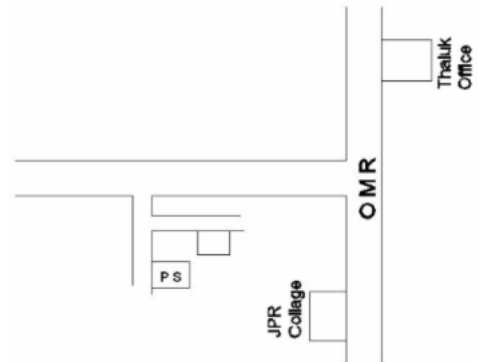

Google Map View

Polling Station Building Front View

Polling Station Front View

Cad View

Key MAP View

1 பெயர் : பேல்குமாரி கணவர் பெயர் : சந்திரபிரசாத் வீட்டு எண் : 1 வயது : 45 பாலினம் : பெண் Photo is available	TAU2715704	2 பெயர் : கன்னியப்பன் தந்தை பெயர் : முனுசாமி வீட்டு எண் : 2 வயது : 66 பாலினம் : ஆண் Photo is available	TAU0423251	3 பெயர் : சின்னப்பொண்ணு கணவர் பெயர் : ஆறுமுகம் வீட்டு எண் : 2 வயது : 64 பாலினம் : பெண் Photo is available	TAU0365510
4 பெயர் : கிரிஜா கணவர் பெயர் : சந்திரசேகர் வீட்டு எண் : 2 வயது : 54 பாலினம் : பெண் Photo is available	TAU1148352	5 பெயர் : விஜி கணவர் பெயர் : அசோகன் வீட்டு எண் : 2 வயது : 53 பாலினம் : பெண் Photo is available	TAU1151091	6 பெயர் : தினகரன் தந்தை பெயர் : ராதா வீட்டு எண் : 2 வயது : 51 பாலினம் : ஆண் Photo is available	TAU1151067
7 பெயர் : பிரபா தந்தை பெயர் : ஜெகநாதன் வீட்டு எண் : 2 வயது : 48 பாலினம் : ஆண் Photo is available	TAU0722892	8 பெயர் : சரளா கணவர் பெயர் : தினகரன் வீட்டு எண் : 2 வயது : 47 பாலினம் : பெண் Photo is available	TAU1151059	9 பெயர் : ரம்யா கணவர் பெயர் : ஏசுதாஸ் வீட்டு எண் : 2 வயது : 44 பாலினம் : பெண் Photo is available	TAU3527819
10 பெயர் : ஜெய்சங்கர் இதரர் பெயர் : வேளியம்மாள் வீட்டு எண் : 2 வயது : 43 பாலினம் : ஆண் Photo is available	TAU4518072	11 பெயர் : அமுல் கணவர் பெயர் : மணவாளன் வீட்டு எண் : 2 வயது : 43 பாலினம் : பெண் Photo is available	TAU4825113	12 பெயர் : சகிலா கணவர் பெயர் : அர்ஜுனன் வீட்டு எண் : 2 வயது : 40 பாலினம் : பெண் Photo is available	TAU3519105
13 பெயர் : இளவரசி கணவர் பெயர் : ஞானபிரகாசம் வீட்டு எண் : 2 வயது : 40 பாலினம் : பெண் Photo is available	TAU3972940	14 பெயர் : கவிதா கணவர் பெயர் : அருள் வீட்டு எண் : 2 வயது : 39 பாலினம் : பெண் Photo is available	TAU1151075	15 பெயர் : செல்வகுமார் தந்தை பெயர் : சங்கர் வீட்டு எண் : 2 வயது : 36 பாலினம் : ஆண் Photo is available	TAU0722900
16 பெயர் : ஜெயகுமார் தந்தை பெயர் : பாளையம் வீட்டு எண் : 2 வயது : 36 பாலினம் : ஆண் Photo is available	TAU1150952	17 பெயர் : பிரவீன் தந்தை பெயர் : நவனீதம் வீட்டு எண் : 2 வயது : 35 பாலினம் : ஆண் Photo is available	TAU1150895	18 பெயர் : ஹேமலதா தந்தை பெயர் : சங்கர் வீட்டு எண் : 2 வயது : 34 பாலினம் : பெண் Photo is available	TAU0722918
19 பெயர் : குமரேசன் தந்தை பெயர் : பலராமன் வீட்டு எண் : 2 வயது : 31 பாலினம் : ஆண் Photo is available	TAU3222312	20 பெயர் : பவித்ரா தந்தை பெயர் : ராஜா வீட்டு எண் : 2 வயது : 30 பாலினம் : பெண் Photo is available	TAU3777794	21 பெயர் : அன்பழகன் தந்தை பெயர் : சந்திரசேகரன் வீட்டு எண் : 2 வயது : 30 பாலினம் : ஆண் Photo is available	TAU4867826
22 பெயர் : வாசுதேவன் தந்தை பெயர் : ஜான் வீட்டு எண் : 2 வயது : 29 பாலினம் : ஆண் Photo is available	TAU4228409	23 பெயர் : சர்மிளாவதி தந்தை பெயர் : அன்பழகன் வீட்டு எண் : 2 வயது : 28 பாலினம் : பெண் Photo is available	TAU4517942	24 பெயர் : சாந்தகுமாரி தந்தை பெயர் : பில்லா வீட்டு எண் : 2 வயது : 28 பாலினம் : பெண் Photo is available	TAU4228391
25 பெயர் : சஞ்சைகாந் தந்தை பெயர் : ராஜா வீட்டு எண் : 2 வயது : 28 பாலினம் : ஆண் Photo is available	TAU3777802	26 பெயர் : பரிமளா தந்தை பெயர் : நாகப்பன் வீட்டு எண் : 2 வயது : 27 பாலினம் : பெண் Photo is available	TAU4825279	27 பெயர் : சத்தீஷ் தந்தை பெயர் : வேதாசலம் வீட்டு எண் : 2- வயது : 35 பாலினம் : ஆண் Photo is available	TAU0722926
28 பெயர் : வனஜா கணவர் பெயர் : பாபு வீட்டு எண் : 2-1 வயது : 52 பாலினம் : பெண் Photo is available	TAU5637194	29 பெயர் : பரமசிவம் தந்தை பெயர் : வேலு வீட்டு எண் : 2-2 வயது : 62 பாலினம் : ஆண் Photo is available	TAU5637202	30 பெயர் : குள்ளம்மாள் கணவர் பெயர் : பரமசிவம் வீட்டு எண் : 2-2 வயது : 55 பாலினம் : பெண் Photo is available	EZZ1493261