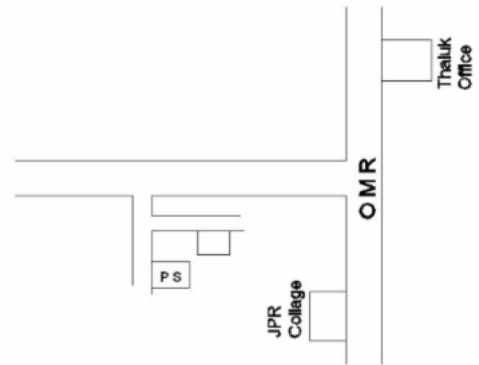

Google Map View

Polling Station Building Front View

Polling Station Front View

Cad View

Key MAP View

1 பெயர் : ராஜா தந்தை பெயர்: ராஜா வீட்டு எண் : 1 வயது : 44 பாலினம் : ஆண் Photo is available	TAU5811518	2 பெயர் : மகேந்தரன் தந்தை பெயர்: மகேந்தரன் வீட்டு எண் : 1 வயது : 42 பாலினம் : ஆண் Photo is available	EZZ8035651	3 பெயர் : காமசானி கிஷோர் தந்தை பெயர்: ஜெயராமன் ரெட்டி வீட்டு எண் : 1 வயது : 40 பாலினம் : ஆண் Photo is available	TAU4899365
4 பெயர் : ராஜீவ் தந்தை பெயர்: வெங்கடேஷ் வீட்டு எண் : 1-141-1 வயது : 34 பாலினம் : ஆண் Photo is available	TAU2409514	# 5 பெயர் : சந்திரா பிரகாஷ் ப தந்தை பெயர்: பன்னாரம் வீட்டு எண் : எண் 1/171ஏ வயது : 46 பாலினம் : ஆண் Photo is available	TAU1151224	6 பெயர் : ராஜலட்சுமி கணவர் பெயர்: அர்ச்சுனன் வீட்டு எண் : 2 வயது : 82 பாலினம் : பெண் Photo is available	TAU3973153
7 பெயர் : ராஜி தந்தை பெயர்: சுப்பையா வீட்டு எண் : 2 வயது : 60 பாலினம் : ஆண் Photo is available	TAU4518585	8 பெயர் : ஆறுமுகம் தாயின் பெயர்: வேதவள்ளி வீட்டு எண் : 2 வயது : 55 பாலினம் : ஆண் Photo is available	TAU1150432	9 பெயர் : தெஜேந்திரா தந்தை பெயர்: சம்மர் வீட்டு எண் : 2 வயது : 51 பாலினம் : ஆண் Photo is available	TAU4518700
10 பெயர் : கௌரி கணவர் பெயர்: பழனி வீட்டு எண் : 2 வயது : 51 பாலினம் : பெண் Photo is available	EZZ1497452	11 பெயர் : சிவகுமார் தந்தை பெயர்: சாமிநாதன் வீட்டு எண் : 2 வயது : 50 பாலினம் : ஆண் Photo is available	TAU1150572	12 பெயர் : லட்சுமி கணவர் பெயர்: ஜானார்தனன் வீட்டு எண் : 2 வயது : 49 பாலினம் : பெண் Photo is available	TAU0423103
13 பெயர் : ஜெயந்தி கணவர் பெயர்: சிவகுமார் வீட்டு எண் : 2 வயது : 46 பாலினம் : பெண் Photo is available	TAU1150580	14 பெயர் : கிளைன் ஜூலி தந்தை பெயர்: அருள்தாஸ் வீட்டு எண் : 2 வயது : 44 பாலினம் : ஆண் Photo is available	TAU4588364	15 பெயர் : ஹரிதாஸ் தந்தை பெயர்: சொக்கலிங்கம் வீட்டு எண் : 2 வயது : 41 பாலினம் : ஆண் Photo is available	TAU4518486
16 பெயர் : ஜோதிலட்சுமி கணவர் பெயர்: கார்த்திகேயன் வீட்டு எண் : 2 வயது : 40 பாலினம் : பெண் Photo is available	TAU4518221	17 பெயர் : பூஷ்பவள்ளி கணவர் பெயர்: பொன்னுசாமி வீட்டு எண் : 2 வயது : 39 பாலினம் : பெண் Photo is available	TAU1720689	18 பெயர் : பாபு தந்தை பெயர்: அபுரம் வீட்டு எண் : 2 வயது : 38 பாலினம் : ஆண் Photo is available	TAU1150382
19 பெயர் : சுந்தரமூர்த்தி தந்தை பெயர்: பெரியசாமி வீட்டு எண் : 2 வயது : 38 பாலினம் : ஆண் Photo is available	TAU4518320	20 பெயர் : லட்சுமி கணவர் பெயர்: கோட்டிஸ்வரன் வீட்டு எண் : 2 வயது : 37 பாலினம் : பெண் Photo is available	TAU1150507	21 பெயர் : வள்ளி தந்தை பெயர்: கணேசன் வீட்டு எண் : 2 வயது : 35 பாலினம் : பெண் Photo is available	TAU1150457
22 பெயர் : சுகாதேவன் தந்தை பெயர்: நடராஜன் வீட்டு எண் : 2 வயது : 35 பாலினம் : ஆண் Photo is available	TAU1150556	23 பெயர் : சத்தியமூர்த்தி தந்தை பெயர்: வெங்கடேஷ் வீட்டு எண் : 2 வயது : 35 பாலினம் : ஆண் Photo is available	TAU1150564	24 பெயர் : அருண்பிரசாத் தந்தை பெயர்: ராஜ் வீட்டு எண் : 2 வயது : 32 பாலினம் : ஆண் Photo is available	TAU4228482
25 பெயர் : அமுல் கிறீஸ்டி தந்தை பெயர்: அருள்தாஸ் வீட்டு எண் : 2 வயது : 28 பாலினம் : பெண் Photo is available	TAU4518239	26 பெயர் : பெர்சில் தந்தை பெயர்: கேட்டையா வீட்டு எண் : 2 வயது : 28 பாலினம் : பெண் Photo is available	TAU4518163	27 பெயர் : கார்த்திக் தந்தை பெயர்: பழனி வீட்டு எண் : 2 வயது : 28 பாலினம் : ஆண் Photo is available	TAU4518478
28 பெயர் : பரத்குமார் தந்தை பெயர்: சங்கர் வீட்டு எண் : 2 வயது : 27 பாலினம் : ஆண் Photo is available	TAU4825386	29 பெயர் : நரேந்திரன் தந்தை பெயர்: தேவேந்திரன் வீட்டு எண் : 2 வயது : 27 பாலினம் : ஆண் Photo is available	TAU4825394	30 பெயர் : நாகலட்சுமி தந்தை பெயர்: வெங்கடேசன் வீட்டு எண் : 2 வயது : 27 பாலினம் : பெண் Photo is available	TAU4825402