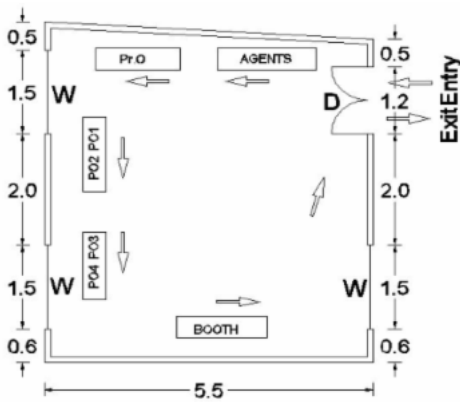

Google Map View

Polling Station Building Front View

Polling Station Front View

Cad View

Key MAP View

1 பெயர் : ராஜா தந்தை பெயர்: ராஜா வீட்டு எண் : 1 வயது : 44 பாலினம் : ஆண் Photo is available	TAU5811518	2 பெயர் : மகேந்தரன் தந்தை பெயர்: மகேந்தரன் வீட்டு எண் : 1 வயது : 42 பாலினம் : ஆண் Photo is available	EZZ8035651	3 பெயர் : காமசானி கிஷோர் தந்தை பெயர்: ஜெயராமன் ரெட்டி வீட்டு எண் : 1 வயது : 40 பாலினம் : ஆண் Photo is available	TAU4899365
4 பெயர் : ராஜீவ் தந்தை பெயர்: வெங்கடேஷ் வீட்டு எண் : 1-141-1 வயது : 34 பாலினம் : ஆண் Photo is available	TAU2409514	# 5 பெயர் : சந்திரா பிரகாஷ் ப தந்தை பெயர்: பன்னாரம் வீட்டு எண் : எண் 1/171ஏ வயது : 46 பாலினம் : ஆண் Photo is available	TAU1151224	6 பெயர் : ராஜலட்சுமி கணவர் பெயர்: அர்ச்சுனன் வீட்டு எண் : 2 வயது : 82 பாலினம் : பெண் Photo is available	TAU3973153
7 பெயர் : ராஜி தந்தை பெயர்: சுப்பையா வீட்டு எண் : 2 வயது : 60 பாலினம் : ஆண் Photo is available	TAU4518585	8 பெயர் : ஆறுமுகம் தாயின் பெயர்: வேதவள்ளி வீட்டு எண் : 2 வயது : 55 பாலினம் : ஆண் Photo is available	TAU1150432	9 பெயர் : தெஜேந்திரா தந்தை பெயர்: சம்மர் வீட்டு எண் : 2 வயது : 51 பாலினம் : ஆண் Photo is available	TAU4518700
10 பெயர் : கௌரி கணவர் பெயர்: பழனி வீட்டு எண் : 2 வயது : 51 பாலினம் : பெண் Photo is available	EZZ1497452	11 பெயர் : சிவகுமார் தந்தை பெயர்: சாமிநாதன் வீட்டு எண் : 2 வயது : 50 பாலினம் : ஆண் Photo is available	TAU1150572	12 பெயர் : லட்சுமி கணவர் பெயர்: ஜானார்தனன் வீட்டு எண் : 2 வயது : 49 பாலினம் : பெண் Photo is available	TAU0423103
13 பெயர் : ஜெயந்தி கணவர் பெயர்: சிவகுமார் வீட்டு எண் : 2 வயது : 46 பாலினம் : பெண் Photo is available	TAU1150580	14 பெயர் : கிளைன் ஜூலி தந்தை பெயர்: அருள்தாஸ் வீட்டு எண் : 2 வயது : 44 பாலினம் : ஆண் Photo is available	TAU4588364	15 பெயர் : ஹரிதாஸ் தந்தை பெயர்: சொக்கலிங்கம் வீட்டு எண் : 2 வயது : 41 பாலினம் : ஆண் Photo is available	TAU4518486
16 பெயர் : ஜோதிலட்சுமி கணவர் பெயர்: கார்த்திகேயன் வீட்டு எண் : 2 வயது : 40 பாலினம் : பெண் Photo is available	TAU4518221	17 பெயர் : பூஷ்பவள்ளி கணவர் பெயர்: பொன்னுசாமி வீட்டு எண் : 2 வயது : 39 பாலினம் : பெண் Photo is available	TAU1720689	18 பெயர் : பாபு தந்தை பெயர்: அபுரம் வீட்டு எண் : 2 வயது : 38 பாலினம் : ஆண் Photo is available	TAU1150382
19 பெயர் : சுந்தரமூர்த்தி தந்தை பெயர்: பெரியசாமி வீட்டு எண் : 2 வயது : 38 பாலினம் : ஆண் Photo is available	TAU4518320	20 பெயர் : லட்சுமி கணவர் பெயர்: கோட்டிஸ்வரன் வீட்டு எண் : 2 வயது : 37 பாலினம் : பெண் Photo is available	TAU1150507	21 பெயர் : வள்ளி தந்தை பெயர்: கணேசன் வீட்டு எண் : 2 வயது : 35 பாலினம் : பெண் Photo is available	TAU1150457
22 பெயர் : சுகாதேவன் தந்தை பெயர்: நடராஜன் வீட்டு எண் : 2 வயது : 35 பாலினம் : ஆண் Photo is available	TAU1150556	23 பெயர் : சத்தியமூர்த்தி தந்தை பெயர்: வெங்கடேஷ் வீட்டு எண் : 2 வயது : 35 பாலினம் : ஆண் Photo is available	TAU1150564	24 பெயர் : அருண்பிரசாத் தந்தை பெயர்: ராஜ் வீட்டு எண் : 2 வயது : 32 பாலினம் : ஆண் Photo is available	TAU4228482
25 பெயர் : அமுல் கிறீஸ்டி தந்தை பெயர்: அருள்தாஸ் வீட்டு எண் : 2 வயது : 28 பாலினம் : பெண் Photo is available	TAU4518239	26 பெயர் : பெர்சில் தந்தை பெயர்: கேட்டையா வீட்டு எண் : 2 வயது : 28 பாலினம் : பெண் Photo is available	TAU4518163	27 பெயர் : கார்த்திக் தந்தை பெயர்: பழனி வீட்டு எண் : 2 வயது : 28 பாலினம் : ஆண் Photo is available	TAU4518478
28 பெயர் : பரத்குமார் தந்தை பெயர்: சங்கர் வீட்டு எண் : 2 வயது : 27 பாலினம் : ஆண் Photo is available	TAU4825386	29 பெயர் : நரேந்திரன் தந்தை பெயர்: தேவேந்திரன் வீட்டு எண் : 2 வயது : 27 பாலினம் : ஆண் Photo is available	TAU4825394	30 பெயர் : நாகலட்சுமி தந்தை பெயர்: வெங்கடேசன் வீட்டு எண் : 2 வயது : 27 பாலினம் : பெண் Photo is available	TAU4825402