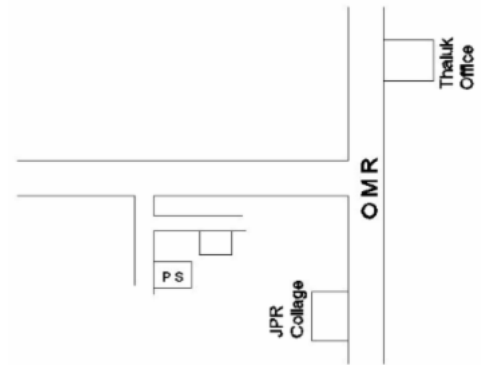

Google Map View

Polling Station Building Front View

Polling Station Front View

Cad View

Key MAP View

சட்டமன்றத் தொகுதியின் எண் மற்றும் பெயர் 27-சோழிங்கநல்லூர்
பிரிவு எண் மற்றும் பெயர் 1-செம்மஞ்சேரி, வார்டு 200 தெற்கு எல்லை சாலை