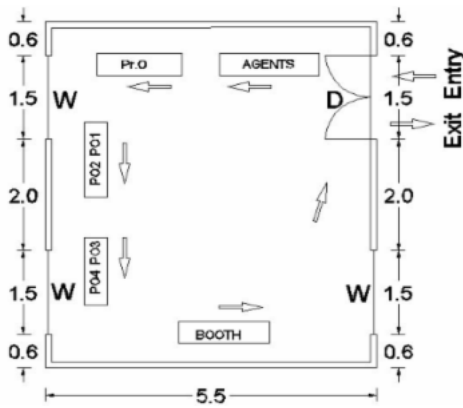

Google Map View

Polling Station Building Front View

Polling Station Front View

Cad View

Key MAP View

சட்டமன்றத் தொகுதியின் எண் மற்றும் பெயர் 27-சோழிங்கநல்லூர்
பிரிவு எண் மற்றும் பெயர் 1-செம்மஞ்சேரி, வார்டு 200 தெற்கு எல்லை சாலை