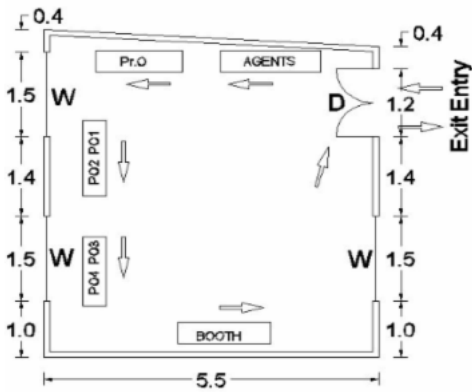

Google Map View

Polling Station Building Front View

Polling Station Front View

Cad View

Key MAP View

1 பெயர் : ஜெயவேல் தந்தை பெயர் : பாப்பிப்பிள்ளை வீட்டு எண் : 1 வயது : 53 பாலினம் : ஆண் Photo is available	TAU4229035	2 பெயர் : சசிசுமார் தந்தை பெயர் : பாப்பிப்பிள்ளை வீட்டு எண் : 1 வயது : 47 பாலினம் : ஆண் Photo is available	TAU3224037	3 பெயர் : சங்கீதா கணவர் பெயர் : தாமோதரன் வீட்டு எண் : 1 வயது : 46 பாலினம் : பெண் Photo is available	TAU4229043
4 பெயர் : செந்தில்வேலாயுதம் தந்தை பெயர் : ஆறுமுகம் வீட்டு எண் : 1 வயது : 41 பாலினம் : ஆண் Photo is available	TAU1151422	5 பெயர் : யோகலட்சுமி கணவர் பெயர் : சிசுமார் வீட்டு எண் : 1 வயது : 39 பாலினம் : பெண் Photo is available	TAU3224052	6 பெயர் : ரோகினி தந்தை பெயர் : ஆறுமுகம் வீட்டு எண் : 1 வயது : 38 பாலினம் : பெண் Photo is available	TAU1151232
7 பெயர் : மகாலட்சுமி கணவர் பெயர் : ஹரிகிருஷ்ணன் வீட்டு எண் : 1 வயது : 38 பாலினம் : பெண் Photo is available	TAU4519427	8 பெயர் : பாரத் தந்தை பெயர் : ராஜா வீட்டு எண் : 1 வயது : 35 பாலினம் : ஆண் Photo is available	TAU1151158	9 பெயர் : ஆயிஷா கணவர் பெயர் : ஜெயலாப்தீன் வீட்டு எண் : 1 வயது : 33 பாலினம் : பெண் Photo is available	TAU3224128
10 பெயர் : சங்கீதா தந்தை பெயர் : கண்ணியப்பன் வீட்டு எண் : 1 வயது : 29 பாலினம் : பெண் Photo is available	TAU3974409	11 பெயர் : விக்னேஷ்வரன் தந்தை பெயர் : சுரேஷ்குமார் வீட்டு எண் : 1 வயது : 29 பாலினம் : ஆண் Photo is available	TAU4826004	12 பெயர் : ஜனனி தந்தை பெயர் : ஜெயவேல் வீட்டு எண் : 1 வயது : 24 பாலினம் : பெண் Photo is available	TAU6486807
13 பெயர் : மகாலட்சுமி கணவர் பெயர் : முத்து வீட்டு எண் : 1-39 வயது : 52 பாலினம் : பெண் Photo is available	EZZ6357511	14 பெயர் : ரமேஷ் தந்தை பெயர் : குருசாமி வீட்டு எண் : 1-73 வயது : 43 பாலினம் : ஆண் Photo is available	TAU3770104	15 பெயர் : முத்து தந்தை பெயர் : செல்வமணி வீட்டு எண் : 1-89 வயது : 59 பாலினம் : ஆண் Photo is available	EZZ6357529
16 பெயர் : ஹரித்தா தந்தை பெயர் : அனந்த குமார் வீட்டு எண் : 1/114ஏ வயது : 23 பாலினம் : பெண் Photo is available	TAU6094437	17 பெயர் : ஹரிகிருஷ்ணன் தந்தை பெயர் : ராஜா வீட்டு எண் : 1-130 வயது : 37 பாலினம் : ஆண் Photo is available	EZZ1490580	18 பெயர் : மகேஷ் தந்தை பெயர் : ராஜா வீட்டு எண் : 1-130 வயது : 36 பாலினம் : ஆண் Photo is available	TAU0364588
19 பெயர் : ரிட்டா தேவி கணவர் பெயர் : சூரியபிரசாத் வீட்டு எண் : 1-132 வயது : 42 பாலினம் : பெண் Photo is available	TAU2410553	S2 20 பெயர் : சுபஹா செ கணவர் பெயர் : செந்தில் வீட்டு எண் : 1-132 வயது : 36 பாலினம் : பெண் Photo is available	TAU2410561	21 பெயர் : ராஜகோபால் தந்தை பெயர் : கிருஷ்ணமூர்த்தி வீட்டு எண் : 1-132 வயது : 34 பாலினம் : ஆண் Photo is available	TAU3449253
22 பெயர் : சுகன்யா தந்தை பெயர் : கிருஷ்ணமூர்த்தி வீட்டு எண் : 1-132 வயது : 32 பாலினம் : பெண் Photo is available	TAU3449220	23 பெயர் : மகேஷ் தந்தை பெயர் : கிருஷ்ணமூர்த்தி வீட்டு எண் : 1-133 வயது : 38 பாலினம் : ஆண் Photo is available	TAU0364570	24 பெயர் : பரணி கணவர் பெயர் : மகேஷ் வீட்டு எண் : 1/133 வயது : 34 பாலினம் : பெண் Photo is available	TAU6095160
25 பெயர் : கிருத்திகா கணவர் பெயர் : செந்தில் வேலாயுதம் வீட்டு எண் : 1-136 வயது : 35 பாலினம் : பெண் Photo is available	TAU4229415	26 பெயர் : சேதுநாராயணன் தந்தை பெயர் : பாலாஜி வீட்டு எண் : 1-137 வயது : 36 பாலினம் : ஆண் Photo is available	TAU0365189	27 பெயர் : முத்து தந்தை பெயர் : அப்பாசாமி வீட்டு எண் : 1-137B வயது : 75 பாலினம் : ஆண் Photo is available	TAU3519246
28 பெயர் : ராஜகுமாரி கணவர் பெயர் : முத்து வீட்டு எண் : 1-137B வயது : 65 பாலினம் : பெண் Photo is available	TAU3519238	29 பெயர் : சக்திவேல் தந்தை பெயர் : முத்து வீட்டு எண் : 1-137B வயது : 43 பாலினம் : ஆண் Photo is available	TAU3519212	30 பெயர் : ராஜவேல் தந்தை பெயர் : முத்து வீட்டு எண் : 1-137B வயது : 42 பாலினம் : ஆண் Photo is available	TAU3519220