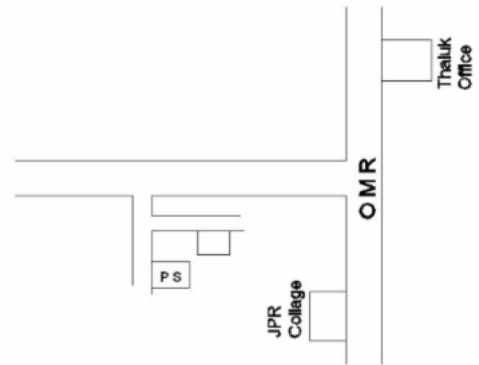

Google Map View

Polling Station Building Front View

Polling Station Front View

Cad View

Key MAP View

1 பெயர் : ஜெயவேல் தந்தை பெயர் : பாப்பிப்பிள்ளை வீட்டு எண் : 1 வயது : 53 பாலினம் : ஆண் Photo is available	TAU4229035	2 பெயர் : சசிசுமார் தந்தை பெயர் : பாப்பிப்பிள்ளை வீட்டு எண் : 1 வயது : 47 பாலினம் : ஆண் Photo is available	TAU3224037	3 பெயர் : சங்கீதா கணவர் பெயர் : தாமோதரன் வீட்டு எண் : 1 வயது : 46 பாலினம் : பெண் Photo is available	TAU4229043
4 பெயர் : செந்தில்வேலாயுதம் தந்தை பெயர் : ஆறுமுகம் வீட்டு எண் : 1 வயது : 41 பாலினம் : ஆண் Photo is available	TAU1151422	5 பெயர் : யோகலட்சுமி கணவர் பெயர் : சிசுமார் வீட்டு எண் : 1 வயது : 39 பாலினம் : பெண் Photo is available	TAU3224052	6 பெயர் : ரோகினி தந்தை பெயர் : ஆறுமுகம் வீட்டு எண் : 1 வயது : 38 பாலினம் : பெண் Photo is available	TAU1151232
7 பெயர் : மகாலட்சுமி கணவர் பெயர் : ஹரிகிருஷ்ணன் வீட்டு எண் : 1 வயது : 38 பாலினம் : பெண் Photo is available	TAU4519427	8 பெயர் : பாரத் தந்தை பெயர் : ராஜா வீட்டு எண் : 1 வயது : 35 பாலினம் : ஆண் Photo is available	TAU1151158	9 பெயர் : ஆயிஷா கணவர் பெயர் : ஜெயலாப்தீன் வீட்டு எண் : 1 வயது : 33 பாலினம் : பெண் Photo is available	TAU3224128
10 பெயர் : சங்கீதா தந்தை பெயர் : கண்ணியப்பன் வீட்டு எண் : 1 வயது : 29 பாலினம் : பெண் Photo is available	TAU3974409	11 பெயர் : விக்னேஷ்வரன் தந்தை பெயர் : சுரேஷ்குமார் வீட்டு எண் : 1 வயது : 29 பாலினம் : ஆண் Photo is available	TAU4826004	12 பெயர் : ஜனனி தந்தை பெயர் : ஜெயவேல் வீட்டு எண் : 1 வயது : 24 பாலினம் : பெண் Photo is available	TAU6486807
13 பெயர் : மகாலட்சுமி கணவர் பெயர் : முத்து வீட்டு எண் : 1-39 வயது : 52 பாலினம் : பெண் Photo is available	EZZ6357511	14 பெயர் : ரமேஷ் தந்தை பெயர் : குருசாமி வீட்டு எண் : 1-73 வயது : 43 பாலினம் : ஆண் Photo is available	TAU3770104	15 பெயர் : முத்து தந்தை பெயர் : செல்வமணி வீட்டு எண் : 1-89 வயது : 59 பாலினம் : ஆண் Photo is available	EZZ6357529
16 பெயர் : ஹரித்தா தந்தை பெயர் : அனந்த குமார் வீட்டு எண் : 1/114ஏ வயது : 23 பாலினம் : பெண் Photo is available	TAU6094437	17 பெயர் : ஹரிகிருஷ்ணன் தந்தை பெயர் : ராஜா வீட்டு எண் : 1-130 வயது : 37 பாலினம் : ஆண் Photo is available	EZZ1490580	18 பெயர் : மகேஷ் தந்தை பெயர் : ராஜா வீட்டு எண் : 1-130 வயது : 36 பாலினம் : ஆண் Photo is available	TAU0364588
19 பெயர் : ரிட்டா தேவி கணவர் பெயர் : சூரியபிரசாத் வீட்டு எண் : 1-132 வயது : 42 பாலினம் : பெண் Photo is available	TAU2410553	S2 20 பெயர் : சுபஹா செ கணவர் பெயர் : செந்தில் வீட்டு எண் : 1-132 வயது : 36 பாலினம் : பெண் Photo is available	TAU2410561	21 பெயர் : ராஜகோபால் தந்தை பெயர் : கிருஷ்ணமூர்த்தி வீட்டு எண் : 1-132 வயது : 34 பாலினம் : ஆண் Photo is available	TAU3449253
22 பெயர் : சுகன்யா தந்தை பெயர் : கிருஷ்ணமூர்த்தி வீட்டு எண் : 1-132 வயது : 32 பாலினம் : பெண் Photo is available	TAU3449220	23 பெயர் : மகேஷ் தந்தை பெயர் : கிருஷ்ணமூர்த்தி வீட்டு எண் : 1-133 வயது : 38 பாலினம் : ஆண் Photo is available	TAU0364570	24 பெயர் : பரணி கணவர் பெயர் : மகேஷ் வீட்டு எண் : 1/133 வயது : 34 பாலினம் : பெண் Photo is available	TAU6095160
25 பெயர் : கிருத்திகா கணவர் பெயர் : செந்தில் வேலாயுதம் வீட்டு எண் : 1-136 வயது : 35 பாலினம் : பெண் Photo is available	TAU4229415	26 பெயர் : சேதுநாராயணன் தந்தை பெயர் : பாலாஜி வீட்டு எண் : 1-137 வயது : 36 பாலினம் : ஆண் Photo is available	TAU0365189	27 பெயர் : முத்து தந்தை பெயர் : அப்பாசாமி வீட்டு எண் : 1-137B வயது : 75 பாலினம் : ஆண் Photo is available	TAU3519246
28 பெயர் : ராஜகுமாரி கணவர் பெயர் : முத்து வீட்டு எண் : 1-137B வயது : 65 பாலினம் : பெண் Photo is available	TAU3519238	29 பெயர் : சக்திவேல் தந்தை பெயர் : முத்து வீட்டு எண் : 1-137B வயது : 43 பாலினம் : ஆண் Photo is available	TAU3519212	30 பெயர் : ராஜவேல் தந்தை பெயர் : முத்து வீட்டு எண் : 1-137B வயது : 42 பாலினம் : ஆண் Photo is available	TAU3519220