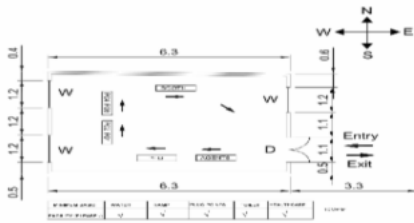

Google Map View

Polling Station Building Front View

Polling Station Front View

Cad View

Key MAP View

1 பெயர் : மாரிமுத்து தந்தை பெயர்: தனலக்ஷ்மி வீட்டு எண் : 1 வயது : 73 பாலினம் : ஆண்	TAU5884200 Photo is available	2 பெயர் : வெற்றிவேலன் தந்தை பெயர்: மாரிமுத்து வீட்டு எண் : 1 வயது : 45 பாலினம் : ஆண்	TAU5880927 Photo is available	3 பெயர் : பிரேமா கணவர் பெயர்: முத்துச்சாமி வீட்டு எண் : 1-7 வயது : 65 பாலினம் : பெண்	FYL4556262 Photo is available
4 பெயர் : சதாசிவம் தந்தை பெயர்: முத்துச்சாமி வீட்டு எண் : 1-7 வயது : 49 பாலினம் : ஆண்	TAU5386479 Photo is available	5 பெயர் : பாரதி கணவர் பெயர்: சதாசிவம் வீட்டு எண் : 1-7 வயது : 45 பாலினம் : பெண்	FYL3628476 Photo is available	6 பெயர் : செந்தமிழ் நாதன் தந்தை பெயர்: பூமிநாதன் வீட்டு எண் : 1-7 வயது : 44 பாலினம் : ஆண்	TAU4652079 Photo is available
7 பெயர் : சதிஸ் தந்தை பெயர்: முத்துச்சாமி வீட்டு எண் : 1-7 வயது : 43 பாலினம் : ஆண்	TAU0582759 Photo is available	8 பெயர் : சசிசேகரா தந்தை பெயர்: முத்துச்சாமி வீட்டு எண் : 1-7 வயது : 41 பாலினம் : பெண்	TAU0582767 Photo is available	9 பெயர் : லில்லி கணவர் பெயர்: லெனார்டு மியசன் வீட்டு எண் : 2 வயது : 62 பாலினம் : பெண்	TAU2814416 Photo is available
10 பெயர் : பவித்ரா தந்தை பெயர்: விஜய குமார் வீட்டு எண் : 2 வயது : 28 பாலினம் : பெண்	TAU4006425 Photo is available	11 பெயர் : சாந்தி கணவர் பெயர்: கோவிந்தராஜ் வீட்டு எண் : 3-200 வயது : 60 பாலினம் : பெண்	TAU0582791 Photo is available	12 பெயர் : சுகாகர் தந்தை பெயர்: பாலகிருஷ்ணன் வீட்டு எண் : 3-200 வயது : 47 பாலினம் : ஆண்	TAU0582841 Photo is available
13 பெயர் : விமல்பிரகாஷ் தந்தை பெயர்: கோவிந்தராஜ் வீட்டு எண் : 3-200 வயது : 44 பாலினம் : ஆண்	TAU0582809 Photo is available	14 பெயர் : விஜயா தந்தை பெயர்: கோவிந்தராஜ் வீட்டு எண் : 3-200 வயது : 41 பாலினம் : பெண்	TAU0582817 Photo is available	15 பெயர் : சித்ரா தந்தை பெயர்: கோவிந்தராஜ் வீட்டு எண் : 3-200 வயது : 39 பாலினம் : பெண்	TAU0582825 Photo is available
16 பெயர் : ராஜேஷ் தந்தை பெயர்: கோவிந்தராஜ் வீட்டு எண் : 3-200 வயது : 37 பாலினம் : ஆண்	TAU0582833 Photo is available	17 பெயர் : வரலட்சுமி கணவர் பெயர்: குமார் வீட்டு எண் : 3-357 வயது : 68 பாலினம் : பெண்	EZZ7995871 Photo is available	18 பெயர் : குமார் தந்தை பெயர்: சுப்பிரமணியம் வீட்டு எண் : 3-357 வயது : 50 பாலினம் : ஆண்	FYL9128695 Photo is available
19 பெயர் : அசோகன் தந்தை பெயர்: சுப்ரமணி வீட்டு எண் : 3-358A வயது : 71 பாலினம் : ஆண்	FYL4554259 Photo is available	20 பெயர் : தனலட்சுமி கணவர் பெயர்: அசோகன் வீட்டு எண் : 3-358A வயது : 60 பாலினம் : பெண்	FYL4554291 Photo is available	21 பெயர் : பாணுமதி சந்திரசேகரன் கணவர் பெயர்: சந்திரசேகரன் வீட்டு எண் : 3-359 வயது : 34 பாலினம் : பெண்	TAU1978816 Photo is available
22 பெயர் : சிவாஜி தந்தை பெயர்: சீனிவாசன் வீட்டு எண் : 3-360A வயது : 67 பாலினம் : ஆண்	TAU5386487 Photo is available	23 பெயர் : ஜெயந்தி கணவர் பெயர்: சிவாஜி வீட்டு எண் : 3-360A வயது : 57 பாலினம் : பெண்	TAU5386495 Photo is available	24 பெயர் : ராமகிருஷ்ணன் தந்தை பெயர்: சேதுமாதவன் வீட்டு எண் : 3/360 பீ வயது : 55 பாலினம் : ஆண்	FYL4987764 Photo is available
25 பெயர் : ஜெயபுர் கணவர் பெயர்: ராமகிருஷ்ணன் வீட்டு எண் : 3/360பீ, வயது : 48 பாலினம் : பெண்	FYL3333804 Photo is available	S2 26 பெயர் : குணசீலன் தந்தை பெயர்: பொன்னையா வீட்டு எண் : 3-361 வயது : 73 பாலினம் : ஆண்	FYL3354388 Photo is available	S 27 பெயர் : பிரேமா கணவர் பெயர்: குணசீலன் வீட்டு எண் : 3-361B வயது : 68 பாலினம் : பெண்	TAU0584284 Photo is available
S 28 பெயர் : ஆரோக்கியதினேஷ் தந்தை பெயர்: குணசீலன் வீட்டு எண் : 3-361 வயது : 45 பாலினம் : ஆண்	TAU5386503 Photo is available	29 பெயர் : மனோஜ் தந்தை பெயர்: மாதவன் வீட்டு எண் : 3-361B வயது : 54 பாலினம் : ஆண்	FYL9123282 Photo is available	30 பெயர் : மகேஸ்வரி கணவர் பெயர்: மனோஜ் வீட்டு எண் : 3-361B வயது : 53 பாலினம் : பெண்	TAU0584268 Photo is available