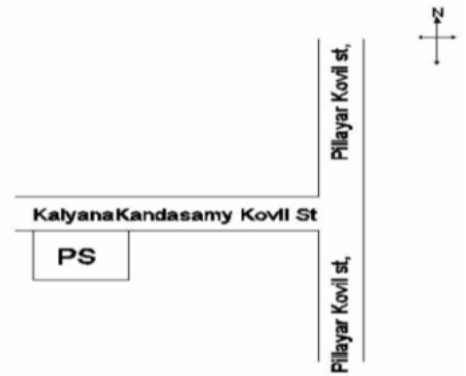

Google Map View

Polling Station Building Front View

Polling Station Front View

Cad View

Key MAP View

1 பெயர் : மாரிமுத்து தந்தை பெயர்: தனலக்ஷ்மி வீட்டு எண் : 1 வயது : 73 பாலினம் : ஆண்	TAU5884200 Photo is available	2 பெயர் : வெற்றிவேலன் தந்தை பெயர்: மாரிமுத்து வீட்டு எண் : 1 வயது : 45 பாலினம் : ஆண்	TAU5880927 Photo is available	3 பெயர் : பிரேமா கணவர் பெயர்: முத்துச்சாமி வீட்டு எண் : 1-7 வயது : 65 பாலினம் : பெண்	FYL4556262 Photo is available
4 பெயர் : சதாசிவம் தந்தை பெயர்: முத்துச்சாமி வீட்டு எண் : 1-7 வயது : 49 பாலினம் : ஆண்	TAU5386479 Photo is available	5 பெயர் : பாரதி கணவர் பெயர்: சதாசிவம் வீட்டு எண் : 1-7 வயது : 45 பாலினம் : பெண்	FYL3628476 Photo is available	6 பெயர் : செந்தமிழ் நாதன் தந்தை பெயர்: பூமிநாதன் வீட்டு எண் : 1-7 வயது : 44 பாலினம் : ஆண்	TAU4652079 Photo is available
7 பெயர் : சதிஸ் தந்தை பெயர்: முத்துச்சாமி வீட்டு எண் : 1-7 வயது : 43 பாலினம் : ஆண்	TAU0582759 Photo is available	8 பெயர் : சசிசேகரா தந்தை பெயர்: முத்துச்சாமி வீட்டு எண் : 1-7 வயது : 41 பாலினம் : பெண்	TAU0582767 Photo is available	9 பெயர் : லில்லி கணவர் பெயர்: லெனார்டு மியசன் வீட்டு எண் : 2 வயது : 62 பாலினம் : பெண்	TAU2814416 Photo is available
10 பெயர் : பவித்ரா தந்தை பெயர்: விஜய குமார் வீட்டு எண் : 2 வயது : 28 பாலினம் : பெண்	TAU4006425 Photo is available	11 பெயர் : சாந்தி கணவர் பெயர்: கோவிந்தராஜ் வீட்டு எண் : 3-200 வயது : 60 பாலினம் : பெண்	TAU0582791 Photo is available	12 பெயர் : சுகாகர் தந்தை பெயர்: பாலகிருஷ்ணன் வீட்டு எண் : 3-200 வயது : 47 பாலினம் : ஆண்	TAU0582841 Photo is available
13 பெயர் : விமல்பிரகாஷ் தந்தை பெயர்: கோவிந்தராஜ் வீட்டு எண் : 3-200 வயது : 44 பாலினம் : ஆண்	TAU0582809 Photo is available	14 பெயர் : விஜயா தந்தை பெயர்: கோவிந்தராஜ் வீட்டு எண் : 3-200 வயது : 41 பாலினம் : பெண்	TAU0582817 Photo is available	15 பெயர் : சித்ரா தந்தை பெயர்: கோவிந்தராஜ் வீட்டு எண் : 3-200 வயது : 39 பாலினம் : பெண்	TAU0582825 Photo is available
16 பெயர் : ராஜேஷ் தந்தை பெயர்: கோவிந்தராஜ் வீட்டு எண் : 3-200 வயது : 37 பாலினம் : ஆண்	TAU0582833 Photo is available	17 பெயர் : வரலட்சுமி கணவர் பெயர்: குமார் வீட்டு எண் : 3-357 வயது : 68 பாலினம் : பெண்	EZZ7995871 Photo is available	18 பெயர் : குமார் தந்தை பெயர்: சுப்பிரமணியம் வீட்டு எண் : 3-357 வயது : 50 பாலினம் : ஆண்	FYL9128695 Photo is available
19 பெயர் : அசோகன் தந்தை பெயர்: சுப்ரமணி வீட்டு எண் : 3-358A வயது : 71 பாலினம் : ஆண்	FYL4554259 Photo is available	20 பெயர் : தனலட்சுமி கணவர் பெயர்: அசோகன் வீட்டு எண் : 3-358A வயது : 60 பாலினம் : பெண்	FYL4554291 Photo is available	21 பெயர் : பாணுமதி சந்திரசேகரன் கணவர் பெயர்: சந்திரசேகரன் வீட்டு எண் : 3-359 வயது : 34 பாலினம் : பெண்	TAU1978816 Photo is available
22 பெயர் : சிவாஜி தந்தை பெயர்: சீனிவாசன் வீட்டு எண் : 3-360A வயது : 67 பாலினம் : ஆண்	TAU5386487 Photo is available	23 பெயர் : ஜெயந்தி கணவர் பெயர்: சிவாஜி வீட்டு எண் : 3-360A வயது : 57 பாலினம் : பெண்	TAU5386495 Photo is available	24 பெயர் : ராமகிருஷ்ணன் தந்தை பெயர்: சேதுமாதவன் வீட்டு எண் : 3/360 பீ வயது : 55 பாலினம் : ஆண்	FYL4987764 Photo is available
25 பெயர் : ஜெயபுர் கணவர் பெயர்: ராமகிருஷ்ணன் வீட்டு எண் : 3/360பீ, வயது : 48 பாலினம் : பெண்	FYL3333804 Photo is available	S2 26 பெயர் : குணசீலன் தந்தை பெயர்: பொன்னையா வீட்டு எண் : 3-361 வயது : 73 பாலினம் : ஆண்	FYL3354388 Photo is available	S 27 பெயர் : பிரேமா கணவர் பெயர்: குணசீலன் வீட்டு எண் : 3-361B வயது : 68 பாலினம் : பெண்	TAU0584284 Photo is available
S 28 பெயர் : ஆரோக்கியதினேஷ் தந்தை பெயர்: குணசீலன் வீட்டு எண் : 3-361 வயது : 45 பாலினம் : ஆண்	TAU5386503 Photo is available	29 பெயர் : மனோஜ் தந்தை பெயர்: மாதவன் வீட்டு எண் : 3-361B வயது : 54 பாலினம் : ஆண்	FYL9123282 Photo is available	30 பெயர் : மகேஸ்வரி கணவர் பெயர்: மனோஜ் வீட்டு எண் : 3-361B வயது : 53 பாலினம் : பெண்	TAU0584268 Photo is available