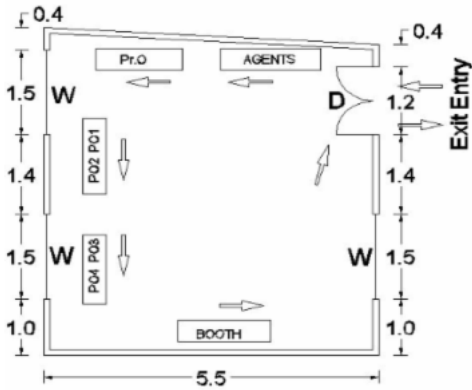

Google Map View

Polling Station Building Front View

Polling Station Front View

Cad View

Key MAP View

சட்டமன்றத் தொகுதியின் எண் மற்றும் பெயர் : 27-சோழிங்கநல்லூர்
பிரிவு எண் மற்றும் பெயர் 1-செம்மஞ்சேரி, வார்டு 200 எம்.ஜி.ஆர் தெரு