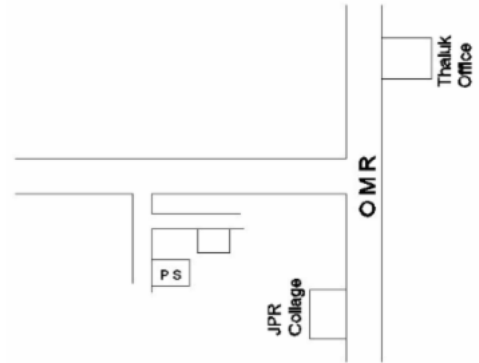

Google Map View

Polling Station Building Front View

Polling Station Front View

Cad View

Key MAP View

சட்டமன்றத் தொகுதியின் எண் மற்றும் பெயர் : 27-சோழிங்கநல்லூர்
பிரிவு எண் மற்றும் பெயர் 1-செம்மஞ்சேரி, வார்டு 200 எம்.ஜி.ஆர் தெரு