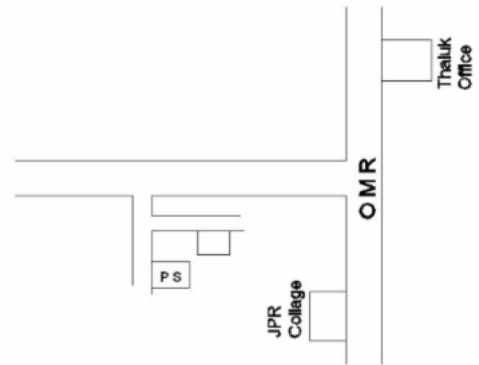

Google Map View

Polling Station Building Front View

Polling Station Front View

Cad View

Key MAP View

1 பெயர் : மீனாட்சி தந்தை பெயர்: பழனிவேல் வீட்டு எண் : 1 வயது : 81 பாலினம் : பெண்	TAU0740431 Photo is available	2 பெயர் : இந்திராணி கணவர் பெயர்: அறுமுகம் வீட்டு எண் : 1 வயது : 80 பாலினம் : பெண்	TAU0739532 Photo is available	3 பெயர் : பூங்கொடி தந்தை பெயர்: காசிநாதன் வீட்டு எண் : 1 வயது : 73 பாலினம் : பெண்	TAU0743351 Photo is available
4 பெயர் : சீனிவாசன் தந்தை பெயர்: - வீட்டு எண் : 1 வயது : 70 பாலினம் : ஆண்	TAU0796003 Photo is available	5 பெயர் : நாகம்மாள் கணவர் பெயர்: சாறுலஸ் வீட்டு எண் : 1 வயது : 70 பாலினம் : பெண்	TAU0742072 Photo is available	6 பெயர் : ராஜேந்திரன் தந்தை பெயர்: காளிமுத்து வீட்டு எண் : 1 வயது : 68 பாலினம் : ஆண்	TAU1200252 Photo is available
7 பெயர் : அம்சவேணி கணவர் பெயர்: ராஜேந்திரன் வீட்டு எண் : 1 வயது : 65 பாலினம் : பெண்	TAU1200260 Photo is available	8 பெயர் : செல்வி கணவர் பெயர்: திருநாவுகரசு வீட்டு எண் : 1 வயது : 65 பாலினம் : பெண்	TAU0738575 Photo is available	9 பெயர் : நாகலிங்கம் தந்தை பெயர்: பத்மா வீட்டு எண் : 1 வயது : 64 பாலினம் : ஆண்	TAU0742593 Photo is available
10 பெயர் : மேரி இதரர் பெயர்: தீவியனதன் வீட்டு எண் : 1 வயது : 63 பாலினம் : பெண்	TAU0745661 Photo is available	11 பெயர் : சாந்தா கணவர் பெயர்: கணேசன் வீட்டு எண் : 1 வயது : 60 பாலினம் : பெண்	TAU0742189 Photo is available	12 பெயர் : ரேணுகா கணவர் பெயர்: முகுந்தன் வீட்டு எண் : 1 வயது : 60 பாலினம் : பெண்	TAU1749944 Photo is available
13 பெயர் : ராயப்பன் தந்தை பெயர்: அந்தோணி வீட்டு எண் : 1 வயது : 57 பாலினம் : ஆண்	TAU1200302 Photo is available	14 பெயர் : ரீட்டா கணவர் பெயர்: ராமசந்திரன் வீட்டு எண் : 1 வயது : 56 பாலினம் : பெண்	TAU0736165 Photo is available	15 பெயர் : பெரியசாமி இதரர் பெயர்: பெரியசாமி வீட்டு எண் : 1 வயது : 55 பாலினம் : ஆண்	TAU0742163 Photo is available
16 பெயர் : அந்தோணியம்மாள் கணவர் பெயர்: ராயப்பன் வீட்டு எண் : 1 வயது : 55 பாலினம் : பெண்	TAU1200310 Photo is available	17 பெயர் : தனசேகரன் தந்தை பெயர்: பிச்சை வீட்டு எண் : 1 வயது : 55 பாலினம் : ஆண்	TAU1886936 Photo is available	18 பெயர் : நடராஜன் தந்தை பெயர்: பழனிவேல் வீட்டு எண் : 1 வயது : 55 பாலினம் : ஆண்	TAU0740449 Photo is available
19 பெயர் : ஜோதி கணவர் பெயர்: சண்முகம் வீட்டு எண் : 1 வயது : 55 பாலினம் : பெண்	TAU0385237 Photo is available	20 பெயர் : கலைச்செல்வி கணவர் பெயர்: தேவராஜ் வீட்டு எண் : 1 வயது : 54 பாலினம் : பெண்	TAU0370155 Photo is available	21 பெயர் : மணி தந்தை பெயர்: பொன்னுரங்கம் வீட்டு எண் : 1 வயது : 54 பாலினம் : ஆண்	TAU1200195 Photo is available
22 பெயர் : ராஜாலெட்சுமி கணவர் பெயர்: முத்துகுமாரசாமி வீட்டு எண் : 1 வயது : 53 பாலினம் : பெண்	TAU0739730 Photo is available	23 பெயர் : மயில்வேல் தந்தை பெயர்: குப்புசாமி வீட்டு எண் : 1 வயது : 53 பாலினம் : ஆண்	TAU0746628 Photo is available	24 பெயர் : பூபதி தாயின் பெயர்: செல்லம்மாள் வீட்டு எண் : 1 வயது : 52 பாலினம் : பெண்	TAU0739037 Photo is available
25 பெயர் : சரவணன் தந்தை பெயர்: அண்ணாமலை வீட்டு எண் : 1 வயது : 50 பாலினம் : ஆண்	TAU0743518 Photo is available	26 பெயர் : நாகம்மாள் கணவர் பெயர்: மயில்வேல் வீட்டு எண் : 1 வயது : 48 பாலினம் : பெண்	TAU0742718 Photo is available	27 பெயர் : முனியம்மா கணவர் பெயர்: பெரியசாமி வீட்டு எண் : 1 வயது : 46 பாலினம் : பெண்	TAU0745687 Photo is available
28 பெயர் : சரவணன் தந்தை பெயர்: முனியாண்டி வீட்டு எண் : 1 வயது : 45 பாலினம் : ஆண்	TAU1886407 Photo is available	29 பெயர் : ஸ்டெல்லாமேரி கணவர் பெயர்: பாலு வீட்டு எண் : 1 வயது : 45 பாலினம் : பெண்	TAU0745083 Photo is available	30 பெயர் : சுதா கணவர் பெயர்: ராஜேந்திரன் வீட்டு எண் : 1 வயது : 44 பாலினம் : பெண்	TAU1721455 Photo is available