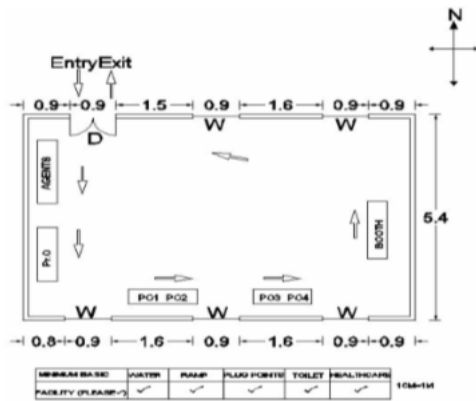

Google Map View

Polling Station Building Front View

Polling Station Front View

Cad View

Key MAP View

1 பெயர் : பவானி கணவர் பெயர் : மணிமாறன் வீட்டு எண் : 474 வயது : 33 பாலினம் : பெண் Photo is available	TAU2719763	2 பெயர் : பிரித்தி மூ தந்தை பெயர் : மூர்த்தி வீட்டு எண் : 516 வயது : 22 பாலினம் : பெண் Photo is available	TAU6472286	3 பெயர் : அம்மு கணவர் பெயர் : அருண் வீட்டு எண் : 538 வயது : 43 பாலினம் : பெண் Photo is available	TAU2719219
4 பெயர் : வாணி தந்தை பெயர் : வாசு வீட்டு எண் : 623 வயது : 41 பாலினம் : பெண் Photo is available	TAU3976032	5 பெயர் : கிருஷ்ணமூர்த்தி தந்தை பெயர் : சுரேஷ் வீட்டு எண் : 841 வயது : 41 பாலினம் : ஆண் Photo is available	TAU2415982	6 பெயர் : ரஞ்சித் தந்தை பெயர் : ரவிந்திரன் வீட்டு எண் : 870 வயது : 40 பாலினம் : ஆண் Photo is available	TAU4521399
7 பெயர் : மகாலிங்கம் தந்தை பெயர் : கொடியன் வீட்டு எண் : 897 வயது : 60 பாலினம் : ஆண் Photo is available	TAU2415420	8 பெயர் : ரமேஷ் தந்தை பெயர் : மனோகரன் வீட்டு எண் : 949 வயது : 32 பாலினம் : ஆண் Photo is available	TAU3976099	9 பெயர் : சுமேஷ் கண்ணன் தந்தை பெயர் : பெரியந்தன் வீட்டு எண் : 959 வயது : 30 பாலினம் : ஆண் Photo is available	TAU3519428
10 பெயர் : முருகன் இதரர் பெயர் : மீனாச்சி வீட்டு எண் : 965 வயது : 55 பாலினம் : ஆண் Photo is available	TAU6937189	11 பெயர் : மகாதேவி தந்தை பெயர் : மீனாட்சி வீட்டு எண் : 965 வயது : 29 பாலினம் : பெண் Photo is available	TAU3976107	12 பெயர் : விஜயலட்சுமி கணவர் பெயர் : மணிகண்டன் வீட்டு எண் : 974 வயது : 30 பாலினம் : பெண் Photo is available	TAU3228640
13 பெயர் : கற்பகம் கணவர் பெயர் : கன்னாயிரம் வீட்டு எண் : 975 வயது : 55 பாலினம் : பெண் Photo is available	TAU4521191	14 பெயர் : காமாட்சி கணவர் பெயர் : மோகன் வீட்டு எண் : 975 வயது : 39 பாலினம் : பெண் Photo is available	TAU4521183	15 பெயர் : மோகன் தந்தை பெயர் : ஜோதி வீட்டு எண் : 975 வயது : 38 பாலினம் : ஆண் Photo is available	TAU4521209
16 பெயர் : பாண்டியன் தந்தை பெயர் : ஜெயபாலன் வீட்டு எண் : 976 வயது : 43 பாலினம் : ஆண் Photo is available	TAU2416006	17 பெயர் : மீனா கணவர் பெயர் : தினகரன் வீட்டு எண் : 978 வயது : 40 பாலினம் : பெண் Photo is available	TAU0738823	18 பெயர் : சித்ரா கணவர் பெயர் : பழனி வீட்டு எண் : 979 வயது : 60 பாலினம் : பெண் Photo is available	TAU2415255
19 பெயர் : அம்சவள்ளி கணவர் பெயர் : ராஜரத்தினம் வீட்டு எண் : 980 வயது : 80 பாலினம் : பெண் Photo is available	TAU0371278	20 பெயர் : மோகன் தந்தை பெயர் : சந்திரசேகர் வீட்டு எண் : 982 வயது : 43 பாலினம் : ஆண் Photo is available	TAU2416022	21 பெயர் : முனியம்மாள் கணவர் பெயர் : மோகன் வீட்டு எண் : 982 வயது : 40 பாலினம் : பெண் Photo is available	TAU4589255
22 பெயர் : சுப்புரமணி இதரர் பெயர் : வாசுகி வீட்டு எண் : 985 வயது : 67 பாலினம் : ஆண் Photo is available	TAU0376988	23 பெயர் : ராணி கணவர் பெயர் : ஹரி வீட்டு எண் : 988 வயது : 58 பாலினம் : பெண் Photo is available	TAU0377614	24 பெயர் : ஆசியம்மாள் கணவர் பெயர் : முருகேசன் வீட்டு எண் : 992 வயது : 64 பாலினம் : பெண் Photo is available	TAU0377713
25 பெயர் : அஸ்வின் தந்தை பெயர் : அண்ணாமலை வீட்டு எண் : 993 வயது : 23 பாலினம் : ஆண் Photo is available	TAU6077606	26 பெயர் : ராணி கணவர் பெயர் : தேவசகாயம் வீட்டு எண் : 994 வயது : 61 பாலினம் : பெண் Photo is available	TAU2416030	27 பெயர் : பாபு தந்தை பெயர் : தேவசகாயம் வீட்டு எண் : 994 வயது : 39 பாலினம் : ஆண் Photo is available	TAU3975711
28 பெயர் : லூயிசா மேரி கணவர் பெயர் : அந்தேனி நாதன் வீட்டு எண் : 996 வயது : 48 பாலினம் : பெண் Photo is available	TAU0382523	29 பெயர் : மேரி சத்யா தந்தை பெயர் : அந்தேனி நாதன் வீட்டு எண் : 996 வயது : 28 பாலினம் : பெண் Photo is available	TAU4230991	# 30 பெயர் : மேரி வித்யா அ தந்தை பெயர் : தீதோந்யநாதன் வீட்டு எண் : 996 வயது : 25 பாலினம் : பெண் Photo is available	TAU5042866