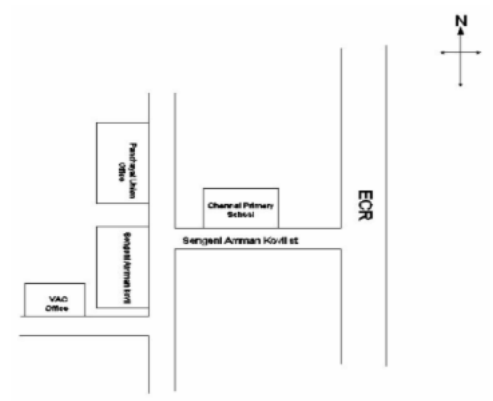

Key MAP View