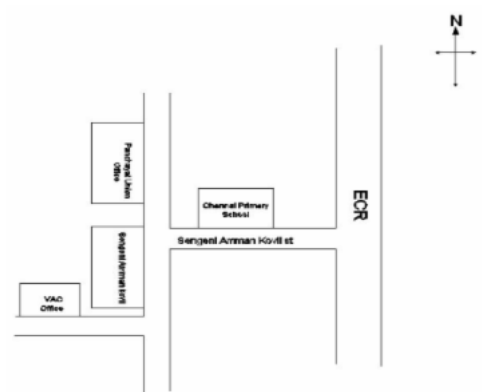

Key MAP View