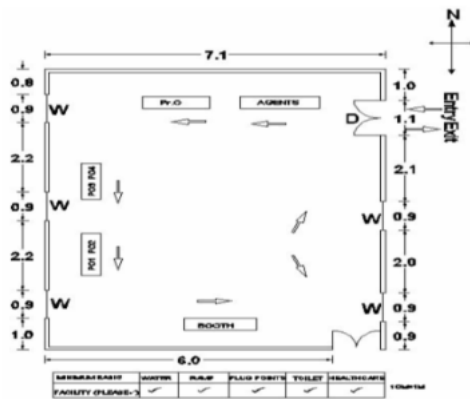

Google Map View

Polling Station Building Front View

Polling Station Front View

Cad View

Key MAP View

1 பெயர் : அற்புதமேரி கணவர் பெயர்: நீலகண்டன் வீட்டு எண் : 1 வயது : 60 பாலினம் : பெண் Photo is available	TAU1887363	2 பெயர் : பிரபாகரன் தந்தை பெயர்: பாஸ்கர் வீட்டு எண் : 302 வயது : 55 பாலினம் : ஆண் Photo is available	TAU3228442	3 பெயர் : ஜெயா தந்தை பெயர்: அன்னப்பன் வீட்டு எண் : 302 வயது : 29 பாலினம் : பெண் Photo is available	TAU3228459
4 பெயர் : கவிதா கணவர் பெயர்: முத்துகுமார் வீட்டு எண் : 373 வயது : 37 பாலினம் : பெண் Photo is available	TAU4521357	5 பெயர் : சுரேந்தர் மு தந்தை பெயர்: முத்து வீட்டு எண் : 553 வயது : 28 பாலினம் : ஆண் Photo is available	TAU4521332	6 பெயர் : குணசுந்தரி கணவர் பெயர்: சீனிவாசன் வீட்டு எண் : 1039 வயது : 35 பாலினம் : பெண் Photo is available	TAU2719284
7 பெயர் : மீனாட்சி கணவர் பெயர்: சரவணன் வீட்டு எண் : 1043 வயது : 33 பாலினம் : பெண் Photo is available	TAU3975877	8 பெயர் : ரவி தந்தை பெயர்: ஜான்வேலு வீட்டு எண் : 1047 வயது : 40 பாலினம் : ஆண் Photo is available	TAU3227758	9 பெயர் : சிவகாமி கணவர் பெயர்: டில்லி பாபு வீட்டு எண் : 1060 வயது : 34 பாலினம் : பெண் Photo is available	TAU4231270
10 பெயர் : தீபா கணவர் பெயர்: கணபதி வீட்டு எண் : 1152 வயது : 39 பாலினம் : பெண் Photo is available	TAU4589529	11 பெயர் : சங்கீதா கணவர் பெயர்: வினோத் வீட்டு எண் : 1257 வயது : 35 பாலினம் : பெண் Photo is available	TAU3975893	12 பெயர் : தேவராஜ் தந்தை பெயர்: செல்வம் வீட்டு எண் : 1264 வயது : 31 பாலினம் : ஆண் Photo is available	TAU3975844
13 பெயர் : கிருபா கணவர் பெயர்: கணேஷ் வீட்டு எண் : 1273 வயது : 30 பாலினம் : பெண் Photo is available	TAU5755285	14 பெயர் : கங்கா கணவர் பெயர்: சந்திரசேகர் வீட்டு எண் : 1304 வயது : 59 பாலினம் : பெண் Photo is available	TAU0382366	15 பெயர் : ஜான்சிராணி கணவர் பெயர்: ரமேஷ் வீட்டு எண் : 1309 வயது : 42 பாலினம் : பெண் Photo is available	TAU0380006
16 பெயர் : அபிதா தேவி தந்தை பெயர்: ரமேஷ் வீட்டு எண் : 1309 வயது : 29 பாலினம் : பெண் Photo is available	TAU4826855	17 பெயர் : ஜெயா கணவர் பெயர்: ராஜா வீட்டு எண் : 1310 வயது : 41 பாலினம் : பெண் Photo is available	TAU0379453	18 பெயர் : பாரதி தந்தை பெயர்: ராஜி வீட்டு எண் : 1310 வயது : 24 பாலினம் : பெண் Photo is available	TAU6079313
19 பெயர் : ராணி கணவர் பெயர்: தங்கராஜ் வீட்டு எண் : 1311 வயது : 57 பாலினம் : பெண் Photo is available	TAU0369280	20 பெயர் : ஆறுமுகம் இதரர் பெயர்: ஆறுமுகம் வீட்டு எண் : 1314 வயது : 60 பாலினம் : ஆண் Photo is available	TAU0748178	21 பெயர் : ஜோதி கணவர் பெயர்: ஆறுமுகம் வீட்டு எண் : 1314 வயது : 52 பாலினம் : பெண் Photo is available	TAU0745281
22 பெயர் : மோகன்ராஜ் தந்தை பெயர்: ஆறுமுகம் வீட்டு எண் : 1314 வயது : 34 பாலினம் : ஆண் Photo is available	TAU0746693	23 பெயர் : ரோஸ்லின் கணவர் பெயர்: மோகன் வீட்டு எண் : 1314 வயது : 31 பாலினம் : பெண் Photo is available	TAU3228202	24 பெயர் : புகழேந்தி தந்தை பெயர்: கோவிந்தசாமி வீட்டு எண் : 1316 வயது : 51 பாலினம் : ஆண் Photo is available	TAU3228210
25 பெயர் : வசுமதி கணவர் பெயர்: புகழேந்தி வீட்டு எண் : 1316 வயது : 47 பாலினம் : பெண் Photo is available	TAU0366922	26 பெயர் : விக்னேஷ் தந்தை பெயர்: புகழேந்தி வீட்டு எண் : 1316 வயது : 27 பாலினம் : ஆண் Photo is available	TAU5038906	27 பெயர் : சரஸ்வதி கணவர் பெயர்: ராஜேஷ் வீட்டு எண் : 1317 வயது : 53 பாலினம் : பெண் Photo is available	TAU0379990
28 பெயர் : ராஜேஷ்சாந்தப்பாதவலே தந்தை பெயர்: சாந்தப்பாதவலே வீட்டு எண் : 1317 வயது : 53 பாலினம் : ஆண் Photo is available	TAU2719458	29 பெயர் : சரவணன் தந்தை பெயர்: ராஜேஷ் வீட்டு எண் : 1317 வயது : 34 பாலினம் : ஆண் Photo is available	TAU0743401	30 பெயர் : ஆனந்த் தந்தை பெயர்: சுரேஷ் வீட்டு எண் : 1317 வயது : 32 பாலினம் : ஆண் Photo is available	TAU2719441