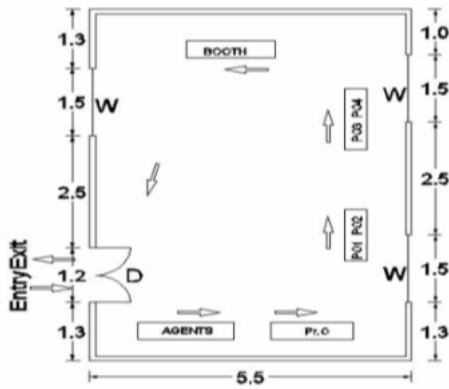

Google Map View

Polling Station Building Front View

Polling Station Front View

Cad View

Key MAP View

1 பெயர் : ஏழுமலை கே தந்தை பெயர்: கீர்த்தி ராஜன் வீட்டு எண் : 1321 வயது : 19 பாலினம் : ஆண்	TAU6976591 Photo is available	2 பெயர் : மணிகண்டன் தந்தை பெயர்: பூங்கானவனம் வீட்டு எண் : 1677 வயது : 30 பாலினம் : ஆண்	TAU3231743 Photo is available	3 பெயர் : வேளாங்கன்னி தந்தை பெயர்: தனபால் வீட்டு எண் : 1692 வயது : 41 பாலினம் : பெண்	TAU2778827 Photo is available
#2 4 பெயர் : கோபி தந்தை பெயர்: முனியா வீட்டு எண் : 1719 வயது : 33 பாலினம் : ஆண்	TAU4231973 Photo is available	5 பெயர் : சின்னப்பொன்னு கணவர் பெயர்: மதனகோபால் வீட்டு எண் : 1801 வயது : 89 பாலினம் : பெண்	TAU2721116 Photo is available	6 பெயர் : மங்கை கணவர் பெயர்: பத்மநாபன் வீட்டு எண் : 1806 வயது : 52 பாலினம் : பெண்	TAU2418440 Photo is available
7 பெயர் : உமா கணவர் பெயர்: கோபிசந்திரன் வீட்டு எண் : 1844, செம்மஞ்சேரி, கு மா வா கு வயது : 55 பாலினம் : பெண்	TAU7016272 Photo is available	8 பெயர் : ராம்குமார் இதரர் பெயர்: திபா வீட்டு எண் : 1937 வயது : 37 பாலினம் : ஆண்	TAU4522231 Photo is available	9 பெயர் : காயத்ரி தந்தை பெயர்: முருகேசன் வீட்டு எண் : 1955 வயது : 24 பாலினம் : பெண்	TAU5740865 Photo is available
10 பெயர் : முத்து தந்தை பெயர்: கோவிந்தசாமி வீட்டு எண் : 1959 வயது : 46 பாலினம் : ஆண்	TAU3977022 Photo is available	11 பெயர் : மேனகா தந்தை பெயர்: முத்து வீட்டு எண் : 1959 வயது : 26 பாலினம் : பெண்	TAU5754577 Photo is available	12 பெயர் : தமிழ் செல்வம் தந்தை பெயர்: முத்து வீட்டு எண் : 1959 வயது : 24 பாலினம் : ஆண்	TAU5740337 Photo is available
13 பெயர் : ஆனந்தா தந்தை பெயர்: மனோகரன் வீட்டு எண் : 1964 வயது : 40 பாலினம் : ஆண்	TAU1888494 Photo is available	14 பெயர் : மாரி கணவர் பெயர்: கன்னியப்பன் வீட்டு எண் : 1965 வயது : 47 பாலினம் : பெண்	TAU0290767 Photo is available	15 பெயர் : சாந்தி கணவர் பெயர்: தாண்டவராயன் வீட்டு எண் : 1966 வயது : 50 பாலினம் : பெண்	TAU2418283 Photo is available
16 பெயர் : கிருஷ்ணன் தந்தை பெயர்: பச்சையப்பன் வீட்டு எண் : 1967 வயது : 45 பாலினம் : ஆண்	TAU2721082 Photo is available	17 பெயர் : செல்வி கணவர் பெயர்: கிருஷ்ணன் வீட்டு எண் : 1967 வயது : 43 பாலினம் : பெண்	TAU2721074 Photo is available	18 பெயர் : பாலகிருஷ்ணன் தந்தை பெயர்: கிருஷ்ணன் வீட்டு எண் : 1967 வயது : 27 பாலினம் : ஆண்	TAU5024005 Photo is available
19 பெயர் : பாலகுமார் கி தந்தை பெயர்: கிருஷ்ணன்.ப வீட்டு எண் : 1967 வயது : 22 பாலினம் : ஆண்	TAU6587125 Photo is available	20 பெயர் : சேகர் தந்தை பெயர்: கிருஷ்ணன் வீட்டு எண் : 1968 வயது : 52 பாலினம் : ஆண்	TAU3450129 Photo is available	21 பெயர் : கலைவாணி கணவர் பெயர்: சேகர் வீட்டு எண் : 1968 வயது : 47 பாலினம் : பெண்	TAU3450137 Photo is available
22 பெயர் : மணிமொழி கணவர் பெயர்: ஆறுமுகம் வீட்டு எண் : 1969 வயது : 38 பாலினம் : பெண்	TAU0742288 Photo is available	23 பெயர் : கோவிந்தம்மாள் கணவர் பெயர்: தயாளன் வீட்டு எண் : 1974 வயது : 50 பாலினம் : பெண்	TAU3231636 Photo is available	24 பெயர் : அரிகிருஷ்ணன் தந்தை பெயர்: சண்முகம் வீட்டு எண் : 1974 வயது : 39 பாலினம் : ஆண்	TAU3231644 Photo is available
25 பெயர் : சதிஷ் தந்தை பெயர்: தயாளன் வீட்டு எண் : 1974 வயது : 37 பாலினம் : ஆண்	TAU3231651 Photo is available	26 பெயர் : முனியா தந்தை பெயர்: பரமசிவம் வீட்டு எண் : 1975 வயது : 56 பாலினம் : பெண்	TAU4624342 Photo is available	27 பெயர் : அஞ்சலிதேவி கணவர் பெயர்: முனியா வீட்டு எண் : 1975 வயது : 49 பாலினம் : பெண்	TAU4624334 Photo is available
28 பெயர் : தினைஷ் தந்தை பெயர்: முனியன் வீட்டு எண் : 1975 வயது : 30 பாலினம் : ஆண்	TAU4827804 Photo is available	29 பெயர் : மஞ்சளா மு தந்தை பெயர்: முனியன் வீட்டு எண் : 1975 வயது : 22 பாலினம் : பெண்	TAU6650071 Photo is available	30 பெயர் : செல்வம் தந்தை பெயர்: துரை வீட்டு எண் : 1977 வயது : 56 பாலினம் : ஆண்	TAU0426197 Photo is available