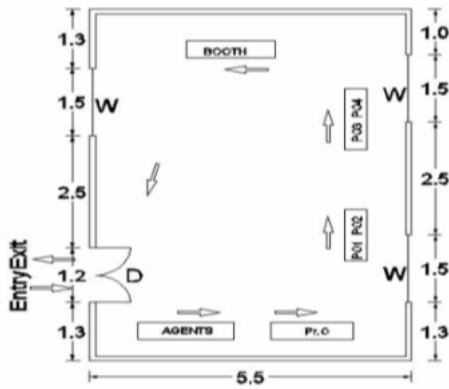

Google Map View

Polling Station Building Front View

Polling Station Front View

Cad View

Key MAP View

1 பெயர் : பார்வதி கணவர் பெயர்: மாணிக்கம் வீட்டு எண் : 1 வயது : 70 பாலினம் : பெண்	TAU1888353 Photo is available	2 பெயர் : மூர்த்தி தந்தை பெயர்: மாணிக்கம் வீட்டு எண் : 1 வயது : 59 பாலினம் : ஆண்	TAU1888346 Photo is available	# 3 பெயர் : ராமலிங்கம் தந்தை பெயர்: பெருமாள் வீட்டு எண் : 2576 வயது : 44 பாலினம் : ஆண்	TAU1888759 Photo is available
# 4 பெயர் : பவானி கணவர் பெயர்: ராமலிங்கம் வீட்டு எண் : 2576 வயது : 40 பாலினம் : பெண்	TAU1888767 Photo is available	# 5 பெயர் : ஆ சமதி கணவர் பெயர்: ஆனந்த் வீட்டு எண் : கதவு எண் 2425 வயது : 45 பாலினம் : பெண்	TAU4957718 Photo is available	6 பெயர் : ராஜேந்திரா பிரசாத் இதரர் பெயர்: ஹேமலதா வீட்டு எண் : 63 வயது : 61 பாலினம் : ஆண்	TAU5197868 Photo is available
7 பெயர் : ஹேமலதா கணவர் பெயர்: ராஜேந்திரா பிரசாத் வீட்டு எண் : 63 வயது : 50 பாலினம் : பெண்	TAU5197884 Photo is available	8 பெயர் : வில்லி கணவர் பெயர்: சார்லஸ் வீட்டு எண் : 1063 வயது : 44 பாலினம் : பெண்	TAU0379388 Photo is available	9 பெயர் : உமர் உசேன் தந்தை பெயர்: பஷிர் வீட்டு எண் : 1199 வயது : 46 பாலினம் : ஆண்	TAU3450152 Photo is available
10 பெயர் : முருகன் தந்தை பெயர்: ராஜி வீட்டு எண் : 1341 வயது : 48 பாலினம் : ஆண்	TAU3231412 Photo is available	11 பெயர் : சையதுநிசா கணவர் பெயர்: சாதிக் வீட்டு எண் : 1474 வயது : 36 பாலினம் : பெண்	TAU3519600 Photo is available	12 பெயர் : கஸ்தூரி கணவர் பெயர்: சுகேந்திரன் வீட்டு எண் : 1998 வயது : 42 பாலினம் : பெண்	TAU3230877 Photo is available
13 பெயர் : சரஸ்வதி கணவர் பெயர்: சார்லி வீட்டு எண் : 2005 வயது : 47 பாலினம் : பெண்	TAU3230638 Photo is available	14 பெயர் : ரமேஷ் தந்தை பெயர்: கிருஷ்ணன் வீட்டு எண் : 2019 வயது : 39 பாலினம் : ஆண்	TAU3230901 Photo is available	15 பெயர் : சுரேஷ் தந்தை பெயர்: சுப்ரமணி வீட்டு எண் : 2019 வயது : 28 பாலினம் : ஆண்	TAU4232310 Photo is available
16 பெயர் : சத்யா கணவர் பெயர்: ராஜா வீட்டு எண் : 2020 வயது : 33 பாலினம் : பெண்	TAU4522405 Photo is available	17 பெயர் : சாந்தி கணவர் பெயர்: உமாசந்தர் வீட்டு எண் : 2025 வயது : 50 பாலினம் : பெண்	TAU3230836 Photo is available	18 பெயர் : கௌசர் பாத்திமா தந்தை பெயர்: சையத் அப்துல் மஜித் வீட்டு எண் : 2039 வயது : 43 பாலினம் : பெண்	TAU3230570 Photo is available
19 பெயர் : அபித்தண்டி தந்தை பெயர்: உபசுதாண்டி வீட்டு எண் : 2044 வயது : 46 பாலினம் : ஆண்	TAU3230604 Photo is available	20 பெயர் : மகேஷ் தந்தை பெயர்: அபித் வீட்டு எண் : 2044 வயது : 38 பாலினம் : ஆண்	TAU3230489 Photo is available	21 பெயர் : விக்டோரியா கணவர் பெயர்: சாமுவேல் வீட்டு எண் : 2055 வயது : 46 பாலினம் : பெண்	TAU4827481 Photo is available
22 பெயர் : மரியதாஸ் தந்தை பெயர்: இருதயசாமி வீட்டு எண் : 2056 வயது : 65 பாலினம் : ஆண்	TAU4827465 Photo is available	23 பெயர் : இந்துமதி கணவர் பெயர்: மரியதாஸ் வீட்டு எண் : 2056 வயது : 59 பாலினம் : பெண்	TAU4827499 Photo is available	24 பெயர் : மீரா கணவர் பெயர்: ரவி வீட்டு எண் : 2063 வயது : 61 பாலினம் : பெண்	TAU4232336 Photo is available
25 பெயர் : மஹபூப் பாஷா தந்தை பெயர்: கௌஸ் பாஷா வீட்டு எண் : 2095 வயது : 43 பாலினம் : ஆண்	TAU2732428 Photo is available	26 பெயர் : அன்வர் பிரதோஸ் மு இதரர் பெயர்: முகமது கனி வீட்டு எண் : 2095 வயது : 22 பாலினம் : ஆண்	TAU6483929 Photo is available	#2 27 பெயர் : மு சுப்ரமணியன் தந்தை பெயர்: முருகேசன் வீட்டு எண் : கதவு எண்-2019 வயது : 60 பாலினம் : ஆண்	TAU4827473 Photo is available
28 பெயர் : ஜெயலக்ஷ்மி கணவர் பெயர்: கருப்பையா வீட்டு எண் : 2110 தந்ஸ்க்ப வயது : 65 பாலினம் : பெண்	TAU4868345 Photo is available	29 பெயர் : அனீதா கணவர் பெயர்: ராமச்சந்திரன் வீட்டு எண் : 2116 வயது : 38 பாலினம் : பெண்	TAU4232294 Photo is available	30 பெயர் : ஜேனத் பேகம் தந்தை பெயர்: சம்சாத் வீட்டு எண் : 2117 வயது : 50 பாலினம் : பெண்	TAU4522090 Photo is available