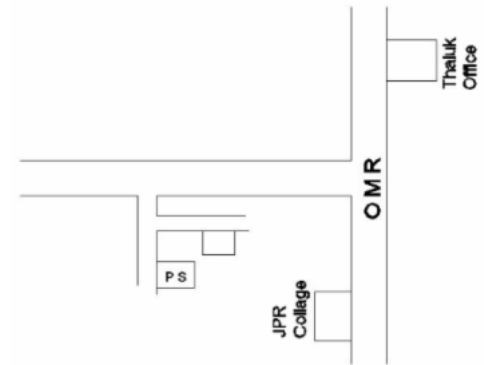

Key MAP View