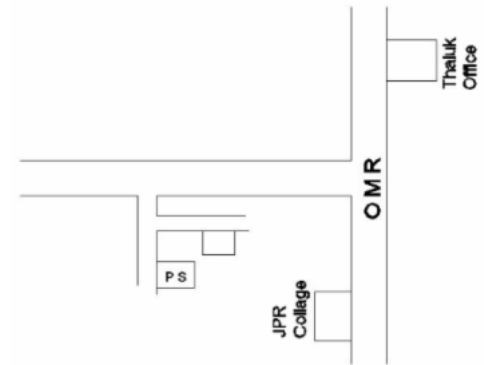

Google Map View

Polling Station Building Front View

Polling Station Front View

Cad View

Key MAP View

1 பெயர் : வேணுகோபால் தந்தை பெயர்: சண்முகம் வீட்டு எண் : 1 வயது : 73 பாலினம் : ஆண் Photo is available	TAU1890326	2 பெயர் : ஆனந்தன் தந்தை பெயர்: நாராயணன் வீட்டு எண் : 1 வயது : 55 பாலினம் : ஆண் Photo is available	TAU1722420	3 பெயர் : உஷா கணவர் பெயர்: சதாசிவம் வீட்டு எண் : 1 வயது : 53 பாலினம் : பெண் Photo is available	TAU1722388
4 பெயர் : அஸ்லாம் தந்தை பெயர்: ஜானிபாட்ஷா வீட்டு எண் : 1 வயது : 49 பாலினம் : ஆண் Photo is available	TAU1891290	5 பெயர் : சத்யா -- தந்தை பெயர்: சதாசிவம் வீட்டு எண் : 1 வயது : 37 பாலினம் : பெண் Photo is available	TAU1722156	6 பெயர் : முருகேசன் தந்தை பெயர்: அருணாச்சலம் வீட்டு எண் : 3 வயது : 38 பாலினம் : ஆண் Photo is available	TAU4828497
7 பெயர் : பிரீத்தா கணவர் பெயர்: ஜோஸ் வீட்டு எண் : 4 வயது : 50 பாலினம் : பெண் Photo is available	TAU4828513	8 பெயர் : அந்தோணி வான் தந்தை பெயர்: சில்வஸ்டர் வீட்டு எண் : 4 வயது : 45 பாலினம் : ஆண் Photo is available	TAU4828505	9 பெயர் : பார்த்திபன் தந்தை பெயர்: கங்காதரன் வீட்டு எண் : 4 வயது : 28 பாலினம் : பெண் Photo is available	TAU4828489
10 பெயர் : ரவ்யுன்னிசா கணவர் பெயர்: ஜபருல்லாகான் வீட்டு எண் : 4-41 வயது : 57 பாலினம் : பெண் Photo is available	TAU2422699	11 பெயர் : அஸ்வினி தந்தை பெயர்: குமார் வீட்டு எண் : 93 வயது : 28 பாலினம் : பெண் Photo is available	TAU4861332	12 பெயர் : அர்ச்சுனா பெஹேரா தந்தை பெயர்: மன்மோகன் பெஹேரா வீட்டு எண் : 130 வயது : 27 பாலினம் : பெண் Photo is available	TAU4861308
13 பெயர் : தேவி தந்தை பெயர்: கோகுலகிருஷ்ணன் வீட்டு எண் : 214 வயது : 27 பாலினம் : பெண் Photo is available	TAU4861340	14 பெயர் : ச கிருத்திகா கணவர் பெயர்: துரை வீட்டு எண் : 300 வயது : 33 பாலினம் : பெண் Photo is available	TAU2724029	15 பெயர் : ஹேனா மெர்லின் சுபிசுஷ்ஷா தந்தை பெயர்: கிருபா வீட்டு எண் : 403 வயது : 27 பாலினம் : பெண் Photo is available	TAU4861324
16 பெயர் : ஷாயின்ஷா தந்தை பெயர்: காதர் ஷரிப் வீட்டு எண் : 408 வயது : 37 பாலினம் : பெண் Photo is available	TAU5094412	17 பெயர் : சேட்டு பாஷா கா தந்தை பெயர்: காதர் பாஷா வீட்டு எண் : 1111 வயது : 42 பாலினம் : ஆண் Photo is available	TAU0385617	18 பெயர் : சதிஷ் தந்தை பெயர்: சேகர் வீட்டு எண் : 1748 வயது : 36 பாலினம் : ஆண் Photo is available	TAU1891241
19 பெயர் : கிருபாகரன் தந்தை பெயர்: மணி வீட்டு எண் : 2064 வயது : 24 பாலினம் : ஆண் Photo is available	TAU6094064	20 பெயர் : அஜீத்குமார் தந்தை பெயர்: சேகர் வீட்டு எண் : 2144 வயது : 28 பாலினம் : ஆண் Photo is available	TAU6094197	21 பெயர் : உசேன்பாஷா தந்தை பெயர்: பாபுலால் வீட்டு எண் : 2155 வயது : 37 பாலினம் : ஆண் Photo is available	TAU0367995
22 பெயர் : சந்தியா கணவர் பெயர்: லோகேஷ்வரன் வீட்டு எண் : 2534 வயது : 29 பாலினம் : பெண் Photo is available	TAU5721949	23 பெயர் : ராஜேந்திரன் தந்தை பெயர்: கன்னியப்பன் வீட்டு எண் : 2821 வயது : 55 பாலினம் : ஆண் Photo is available	TAU3236874	24 பெயர் : செல்வி கணவர் பெயர்: ராமகிருஷ்ணன் வீட்டு எண் : 3009 வயது : 56 பாலினம் : பெண் Photo is available	TAU2723914
25 பெயர் : மார்டின் தந்தை பெயர்: முனுசாமி வீட்டு எண் : 3681 வயது : 44 பாலினம் : ஆண் Photo is available	TAU3236346	26 பெயர் : பாருக் தந்தை பெயர்: காசிம் வீட்டு எண் : 3922 வயது : 42 பாலினம் : ஆண் Photo is available	TAU4904124	27 பெயர் : புருஷோத்தமன் தந்தை பெயர்: கிருஷ்ணன் வீட்டு எண் : 4013 வயது : 51 பாலினம் : ஆண் Photo is available	TAU2723872
28 பெயர் : மகாலட்சுமி கணவர் பெயர்: பாபு வீட்டு எண் : 4021 வயது : 32 பாலினம் : பெண் Photo is available	TAU3978350	29 பெயர் : மகாலட்சுமி கணவர் பெயர்: நாகராஜன் வீட்டு எண் : 4023 வயது : 49 பாலினம் : பெண் Photo is available	TAU4590139	# 30 பெயர் : திவ்யாபாரதி வெங்கடெஷ் கணவர் பெயர்: நாகராஜன் வீட்டு எண் : 68 வயது : 29 பாலினம் : பெண் Photo is available	TAU4590121