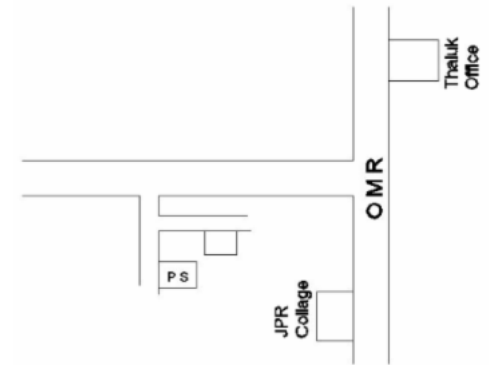

Google Map View

Polling Station Building Front View

Polling Station Front View

Cad View

Key MAP View

1 பெயர் : ராணி கணவர் பெயர்: மணி வீட்டு எண் : 1 வயது : 65 பாலினம் : பெண் Photo is available	TAU1890466	2 பெயர் : சந்திரா கணவர் பெயர்: கணேசன் வீட்டு எண் : 1 வயது : 40 பாலினம் : பெண் Photo is available	TAU1722180	3 பெயர் : ஜெயா கணவர் பெயர்: கோபால் வீட்டு எண் : 1 வயது : 39 பாலினம் : பெண் Photo is available	TAU1890367
4 பெயர் : சரதேவி கணவர் பெயர்: அமல்ராஜ் வீட்டு எண் : 1 வயது : 38 பாலினம் : பெண் Photo is available	TAU1890342	5 பெயர் : கன்னியப்பன் தந்தை பெயர்: துரை வீட்டு எண் : 1 வயது : 37 பாலினம் : ஆண் Photo is available	TAU1890482	6 பெயர் : வத்சலா தந்தை பெயர்: மணி வீட்டு எண் : 1 வயது : 35 பாலினம் : பெண் Photo is available	TAU1890474
7 பெயர் : விஜயா கணவர் பெயர்: மணி வீட்டு எண் : 2-வது பிரதான சாலை வயது : 55 பாலினம் : பெண் Photo is available	TAU6530968	8 பெயர் : எப்சிபா கணவர் பெயர்: ஸ்டீபன் வீட்டு எண் : 5/316 வயது : 35 பாலினம் : பெண் Photo is available	TAU3519949	9 பெயர் : சிவகாமி கணவர் பெயர்: முருகன் வீட்டு எண் : 47 வயது : 45 பாலினம் : பெண் Photo is available	TAU4828828
10 பெயர் : தீபா கணவர் பெயர்: பாக்யராஜ் வீட்டு எண் : 47 வயது : 36 பாலினம் : பெண் Photo is available	TAU4828869	11 பெயர் : சுதர்சன் தந்தை பெயர்: தேவா வீட்டு எண் : 49 வயது : 30 பாலினம் : ஆண் Photo is available	TAU4828844	S2 12 பெயர் : மோசஸ் தந்தை பெயர்: ராஜா வீட்டு எண் : 54 வயது : 28 பாலினம் : ஆண் DELETED 2 Photo is available	TAU4828893
13 பெயர் : மணிராஜ் தந்தை பெயர்: செல்வராஜ் வீட்டு எண் : 486 வயது : 40 பாலினம் : ஆண் Photo is available	TAU3240215	14 பெயர் : அசோக் குமார் ஆறுமுகம் தந்தை பெயர்: ஆறுமுகம் முனுசாமி வீட்டு எண் : 805 வயது : 46 பாலினம் : ஆண் Photo is available	TAU6658355	15 பெயர் : சதீஷ்குமார் தந்தை பெயர்: கலைச்செல்வன் வீட்டு எண் : 1013 வயது : 32 பாலினம் : ஆண் Photo is available	TAU3773876
16 பெயர் : சப்ரினாஜிமீனா கணவர் பெயர்: கார்த்திக் வீட்டு எண் : 1043 வயது : 33 பாலினம் : பெண் Photo is available	TAU3238250	17 பெயர் : வைஷ்ணவி கணவர் பெயர்: மணிகண்டன் வீட்டு எண் : 1079 வயது : 31 பாலினம் : பெண் Photo is available	TAU3238292	18 பெயர் : கலாவதி கணவர் பெயர்: ரஞ்சித் வீட்டு எண் : 1263 வயது : 45 பாலினம் : பெண் Photo is available	TAU3238417
19 பெயர் : ஜெயந்தி கணவர் பெயர்: ராமேஷ் வீட்டு எண் : 1366 வயது : 40 பாலினம் : பெண் Photo is available	TAU3238433	20 பெயர் : கஸ்தூரி கணவர் பெயர்: விக்ரம் வீட்டு எண் : 1484 வயது : 35 பாலினம் : பெண் Photo is available	TAU3238300	21 பெயர் : மணிகண்டன் தந்தை பெயர்: பழனி வீட்டு எண் : 1484 வயது : 34 பாலினம் : ஆண் Photo is available	TAU3238441
22 பெயர் : அக்பர் தந்தை பெயர்: நசீர்அகம்த் வீட்டு எண் : 1508 வயது : 37 பாலினம் : ஆண் Photo is available	TAU3238359	23 பெயர் : ஜெயசுதா கணவர் பெயர்: பாபு வீட்டு எண் : 1512 வயது : 28 பாலினம் : பெண் Photo is available	TAU3238318	24 பெயர் : ராஜாவேணி தீ கணவர் பெயர்: தீனா வீட்டு எண் : 1916 வயது : 45 பாலினம் : பெண் Photo is available	TAU6643191
25 பெயர் : ஹேமலதா ஆ கணவர் பெயர்: ஆனந்த பாபு வீட்டு எண் : 1944 வயது : 40 பாலினம் : பெண் Photo is available	TAU6643209	26 பெயர் : மன்சுனா கணவர் பெயர்: முத்து வீட்டு எண் : 1976 வயது : 49 பாலினம் : பெண் Photo is available	TAU4524948	27 பெயர் : ராமலிங்கம் தந்தை பெயர்: கள்ளவாண்டன் வீட்டு எண் : 2328 வயது : 35 பாலினம் : ஆண் Photo is available	TAU4828752
28 பெயர் : உசேனி தந்தை பெயர்: காசிம் வீட்டு எண் : 4073 வயது : 26 பாலினம் : ஆண் Photo is available	TAU6592539	S 29 பெயர் : மகாலட்சுமி கணவர் பெயர்: குருசாமி வீட்டு எண் : 4488 வயது : 37 பாலினம் : பெண் DELETED Photo is available	TAU2724458	30 பெயர் : மும்தாஜ் கணவர் பெயர்: பாஜல் பாஷா வீட்டு எண் : 4489 வயது : 45 பாலினம் : பெண் Photo is available	TAU4524278