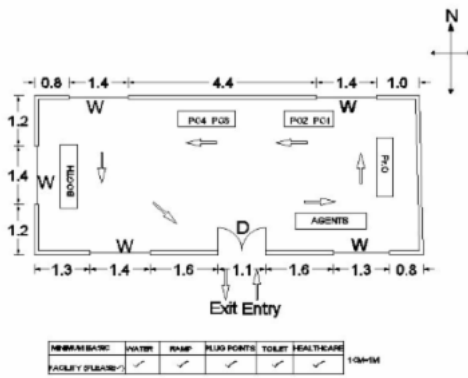

Google Map View

Polling Station Building Front View

Polling Station Front View

Cad View

Key MAP View

1 பெயர் : மோகனசுந்தரி தந்தை பெயர்: அரிகிருஷ்ணன் வீட்டு எண் : 1 வயது : 23 பாலினம் : பெண்	TAU5953500 Photo is available	2 பெயர் : தன்லசக்ஷி தந்தை பெயர்: கனேசன் வீட்டு எண் : 81 வயது : 28 பாலினம் : பெண்	TAU4525572 Photo is available	3 பெயர் : இஷ்வர்யா சேகர் தந்தை பெயர்: சேகர் வீட்டு எண் : 498 வயது : 26 பாலினம் : பெண்	TAU5085253 Photo is available
4 பெயர் : ஜேகதீஸ்வரி தந்தை பெயர்: குமார் வீட்டு எண் : 713 வயது : 31 பாலினம் : பெண்	TAU5901483 Photo is available	5 பெயர் : பிரகாஷ் தந்தை பெயர்: அய்யப்பன் வீட்டு எண் : 1865 வயது : 41 பாலினம் : ஆண்	TAU3241536 Photo is available	6 பெயர் : ராமகிருஷ்ணன் தந்தை பெயர்: பிரமநயகம் வீட்டு எண் : 1948 வயது : 37 பாலினம் : ஆண்	TAU3241502 Photo is available
7 பெயர் : ராஜன் தந்தை பெயர்: பழனி வீட்டு எண் : 1996 வயது : 36 பாலினம் : ஆண்	TAU3241189 Photo is available	8 பெயர் : ஜேசுராஜா தந்தை பெயர்: சவரிமுத்து வீட்டு எண் : 3331 வயது : 71 பாலினம் : ஆண்	TAU3241460 Photo is available	9 பெயர் : சுரேஷ் தந்தை பெயர்: நடராஜ் வீட்டு எண் : 3509 வயது : 43 பாலினம் : ஆண்	TAU5903307 Photo is available
10 பெயர் : செந்தில்குமார் தந்தை பெயர்: பாண்டியன் வீட்டு எண் : 3576 வயது : 45 பாலினம் : ஆண்	TAU3241205 Photo is available	11 பெயர் : ராஜேந்திரன் தந்தை பெயர்: ஏழுமலை வீட்டு எண் : 4542 வயது : 59 பாலினம் : ஆண்	TAU3241056 Photo is available	12 பெயர் : காஞ்சனா கணவர் பெயர்: தேவராஜ் வீட்டு எண் : 5221 வயது : 39 பாலினம் : பெண்	TAU2423655 Photo is available
13 பெயர் : அஜீஸ்பேகம் கணவர் பெயர்: டில்லிபாபு வீட்டு எண் : 5254 வயது : 41 பாலினம் : பெண்	TAU3240561 Photo is available	14 பெயர் : ஜரினா தந்தை பெயர்: சர்தார் வீட்டு எண் : 5254 வயது : 33 பாலினம் : பெண்	TAU3240546 Photo is available	15 பெயர் : அபி கணவர் பெயர்: சதீஸ் வீட்டு எண் : 5312 வயது : 30 பாலினம் : பெண்	TAU4525473 Photo is available
16 பெயர் : வெங்கடேசன் தந்தை பெயர்: முருகேசன் வீட்டு எண் : 5314 வயது : 40 பாலினம் : ஆண்	TAU5712179 Photo is available	17 பெயர் : சதிஷ்குமார் தந்தை பெயர்: ஏகாம்பரம் வீட்டு எண் : 5328 வயது : 30 பாலினம் : ஆண்	TAU4525606 Photo is available	18 பெயர் : ஐசக் பிரின்ஸ் க தந்தை பெயர்: கருணாகரன் வீட்டு எண் : 5385 வயது : 30 பாலினம் : ஆண்	TAU5712039 Photo is available
19 பெயர் : அருண்ராஜ் தந்தை பெயர்: ஆறுமுகம் வீட்டு எண் : 5386 வயது : 31 பாலினம் : ஆண்	TAU3241486 Photo is available	20 பெயர் : சேஷம்மாள் கணவர் பெயர்: மாணிக்கம் வீட்டு எண் : 5400 வயது : 51 பாலினம் : பெண்	TAU5901632 Photo is available	21 பெயர் : அஞ்சலை கணவர் பெயர்: ராதாகிருஷ்ணன் வீட்டு எண் : 5405 வயது : 75 பாலினம் : பெண்	TAU3240553 Photo is available
22 பெயர் : உஷா கணவர் பெயர்: சத்திய மூர்த்தி வீட்டு எண் : 5426 வயது : 81 பாலினம் : பெண்	TAU5930177 Photo is available	23 பெயர் : உஷா கணவர் பெயர்: கேசவன் வீட்டு எண் : 5426 வயது : 75 பாலினம் : பெண்	TAU4525598 Photo is available	24 பெயர் : ஏழுமலை தந்தை பெயர்: கண்ணன் வீட்டு எண் : 5442 வயது : 61 பாலினம் : ஆண்	TAU1208636 Photo is available
25 பெயர் : ராமச்சந்திரன் தந்தை பெயர்: ஏழுமலை வீட்டு எண் : 5442 வயது : 34 பாலினம் : ஆண்	TAU1208644 Photo is available	26 பெயர் : ஸ்ரீதர் தந்தை பெயர்: ஏழுமலை வீட்டு எண் : 5443 வயது : 38 பாலினம் : ஆண்	TAU1208651 Photo is available	27 பெயர் : லட்சுமி கணவர் பெயர்: பாஸ்கர் வீட்டு எண் : 5460 வயது : 57 பாலினம் : பெண்	TAU1208685 Photo is available
28 பெயர் : கீதா கணவர் பெயர்: புண்ணிய கோடி வீட்டு எண் : 5460 வயது : 42 பாலினம் : பெண்	TAU1208693 Photo is available	29 பெயர் : கிருஷ்ணவேணி கணவர் பெயர்: மனோகரன் வீட்டு எண் : 5469 வயது : 66 பாலினம் : பெண்	TAU1891803 Photo is available	30 பெயர் : சதீஷ் குமார் தந்தை பெயர்: செல்வகுமார் வீட்டு எண் : 5470 வயது : 33 பாலினம் : ஆண்	TAU3240512 Photo is available