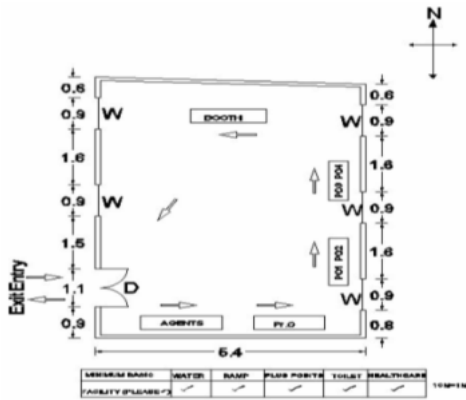

Google Map View

Polling Station Building Front View

Polling Station Front View

Cad View

Key MAP View

1 பெயர் : முகமது நசீம் மீரான் தாயின் பெயர் : மும்தாஜ் வீட்டு எண் : 5/170 வயது : 27 பாலினம் : ஆண்	TAU6443485 Photo is available	2 பெயர் : அப்துல் வாஜித் மீ மீரான் தாயின் பெயர் : மும்தாஜ் வீட்டு எண் : 5/170 வயது : 24 பாலினம் : ஆண்	TAU6449862 Photo is available	3 பெயர் : முஹமத் நசீமா தாயின் பெயர் : மும்தாஜ் வீட்டு எண் : 5/170 வயது : 27 பாலினம் : ஆண்	TAU6443626 Photo is available
4 பெயர் : சைபுனிஷா பேகம் கணவர் பெயர் : ஷேக் இஸ்மாயில் வீட்டு எண் : 783 வயது : 63 பாலினம் : பெண்	TAU1892140 Photo is available	5 பெயர் : ச கலையரசன் தந்தை பெயர் : சங்கர் வீட்டு எண் : 1702 வயது : 22 பாலினம் : ஆண்	TAU6948889 Photo is available	6 பெயர் : மு பிரகாஷ் தந்தை பெயர் : முருகன் வீட்டு எண் : 5092 வயது : 55 பாலினம் : ஆண்	TAU7005432 Photo is available
7 பெயர் : வனிதா கணவர் பெயர் : செல்வம் வீட்டு எண் : 5142 வயது : 34 பாலினம் : பெண்	TAU2725265 Photo is available	8 பெயர் : சூதா கணவர் பெயர் : ராஜ்குமார் வீட்டு எண் : 5212 வயது : 36 பாலினம் : பெண்	TAU5085014 Photo is available	9 பெயர் : பத்மநாபன் தந்தை பெயர் : கிருஷ்ணசாமி வீட்டு எண் : 5421 வயது : 47 பாலினம் : ஆண்	CVP4636023 Photo is available
10 பெயர் : ஜோதி கணவர் பெயர் : ராஜேஷ் சேகர் வீட்டு எண் : 5531 வயது : 35 பாலினம் : பெண்	TAU6481543 Photo is available	11 பெயர் : கோமதி கணவர் பெயர் : கருப்பன் வீட்டு எண் : 5923 வயது : 41 பாலினம் : பெண்	TAU1892355 Photo is available	12 பெயர் : ஜோதி கணவர் பெயர் : கருப்பன் வீட்டு எண் : 5923 வயது : 34 பாலினம் : பெண்	TAU3774304 Photo is available
13 பெயர் : மங்கலட்சுமி கணவர் பெயர் : ராபர்ட் வீட்டு எண் : 5930 வயது : 36 பாலினம் : பெண்	TAU5902309 Photo is available	14 பெயர் : ரஞ்சனி வி கணவர் பெயர் : விஜயகுமார் வீட்டு எண் : 5936 வயது : 37 பாலினம் : பெண்	TAU2425890 Photo is available	15 பெயர் : து குப்புசாமி துரைசாமி தந்தை பெயர் : துரைசாமி வீட்டு எண் : 5941 வயது : 61 பாலினம் : ஆண்	TAU6969455 Photo is available
16 பெயர் : வேம்பையன் தந்தை பெயர் : செல்வையன் வீட்டு எண் : 5941 வயது : 49 பாலினம் : ஆண்	TAU5199583 Photo is available	17 பெயர் : இந்திராணி கணவர் பெயர் : குப்புசாமி வீட்டு எண் : 5941 வயது : 49 பாலினம் : பெண்	TAU6969372 Photo is available	18 பெயர் : நாகலட்சுமி கணவர் பெயர் : வேம்பையன் வீட்டு எண் : 5941 வயது : 39 பாலினம் : பெண்	TAU4897054 Photo is available
19 பெயர் : வி சந்தியா தந்தை பெயர் : வேம்பையன் வீட்டு எண் : 5941 கு மா வா வயது : 20 பாலினம் : பெண்	TAU6936793 Photo is available	20 பெயர் : சூதாகர் தந்தை பெயர் : மாசிலாமணி வீட்டு எண் : 5944 வயது : 53 பாலினம் : ஆண்	TAU3543865 Photo is available	21 பெயர் : சந்தோஷ் தந்தை பெயர் : சூதாகர் வீட்டு எண் : 5944 வயது : 25 பாலினம் : ஆண்	TAU5710645 Photo is available
22 பெயர் : ச சிமியோன் தந்தை பெயர் : சூதாகர் வீட்டு எண் : 5944 வயது : 22 பாலினம் : ஆண்	TAU6962740 Photo is available	23 பெயர் : விஜயலட்சுமி தாயின் பெயர் : அருணாசலம் வீட்டு எண் : 5960 வயது : 34 பாலினம் : பெண்	TAU3519956 Photo is available	24 பெயர் : சரஸ்வதி கணவர் பெயர் : சீனிவாசன் வீட்டு எண் : 5961 வயது : 43 பாலினம் : பெண்	TAU1892678 Photo is available
25 பெயர் : வினோத் தந்தை பெயர் : பழனி வீட்டு எண் : 5963 வயது : 23 பாலினம் : ஆண்	TAU5963301 Photo is available	26 பெயர் : வினோத்தினி பி தந்தை பெயர் : பழனி வீட்டு எண் : 5963 வயது : 22 பாலினம் : பெண்	TAU7007040 Photo is available	27 பெயர் : ரங்கனாதன் தந்தை பெயர் : பச்சமுத்து வீட்டு எண் : 5966 வயது : 66 பாலினம் : ஆண்	TAU4236345 Photo is available
28 பெயர் : உமாராணி தந்தை பெயர் : சுப்பையா வீட்டு எண் : 5966 வயது : 55 பாலினம் : பெண்	TAU3242914 Photo is available	# 29 பெயர் : முத்துரஞ்சன் பச்சமுத்து ரங்கநாதன் தந்தை பெயர் : ரங்கனாதன் வீட்டு எண் : 5966 வயது : 35 பாலினம் : ஆண்	TAU4236329 Photo is available	# 30 பெயர் : ஜெயரஞ்சன் பச்சமுத்து ரங்கநாதன் தந்தை பெயர் : ரங்கனாதன் வீட்டு எண் : 5966 வயது : 32 பாலினம் : ஆண்	TAU4236337 Photo is available