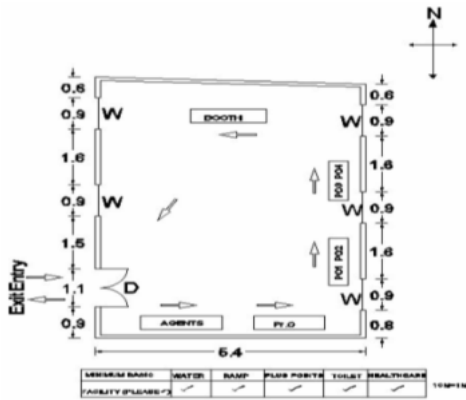

Google Map View

Polling Station Building Front View

Polling Station Front View

Cad View

Key MAP View

1 பெயர் : கபாலி தந்தை பெயர்: கோபால் வீட்டு எண் : 3280 வயது : 69 பாலினம் : ஆண்	TAU1721869 Photo is available	2 பெயர் : அஸ்வின குமார் தந்தை பெயர்: கபாலி வீட்டு எண் : 3280 வயது : 38 பாலினம் : ஆண்	TAU1722008 Photo is available	3 பெயர் : மீனா தேவி தந்தை பெயர்: திணைக்குமார் வீட்டு எண் : 3280 வயது : 34 பாலினம் : பெண்	TAU4232773 Photo is available
4 பெயர் : மோனிஷா கணவர் பெயர்: அஸ்வின்குமார் வீட்டு எண் : 3280 வயது : 32 பாலினம் : பெண்	TAU3977824 Photo is available	5 பெயர் : ஜெயராமன் தந்தை பெயர்: மாரி வீட்டு எண் : 3282 வயது : 59 பாலினம் : ஆண்	TAU4827952 Photo is available	6 பெயர் : இம்மானுவேல் தந்தை பெயர்: ஜெயபால் வீட்டு எண் : 3282 வயது : 25 பாலினம் : ஆண்	TAU6073845 Photo is available
7 பெயர் : சில்பா கணவர் பெயர்: மணி வீட்டு எண் : 3283 வயது : 25 பாலினம் : பெண்	TAU6641716 Photo is available	8 பெயர் : தேவகி கணவர் பெயர்: டேன்னிசன் வீட்டு எண் : 3284 வயது : 41 பாலினம் : பெண்	TAU0735142 Photo is available	9 பெயர் : எடன்புரோ தந்தை பெயர்: ஜார்ஜ் வீட்டு எண் : 3285 வயது : 50 பாலினம் : ஆண்	TAU0735621 Photo is available
10 பெயர் : லதா மேரி கணவர் பெயர்: எடன்புரோ வீட்டு எண் : 3285 வயது : 45 பாலினம் : பெண்	TAU0735159 Photo is available	11 பெயர் : எடிஷன் புரோ தந்தை பெயர்: எடிஷன் புரோ வீட்டு எண் : 3285 வயது : 27 பாலினம் : ஆண்	TAU5715636 Photo is available	12 பெயர் : பரத் தந்தை பெயர்: முருகன் வீட்டு எண் : 3286 வயது : 24 பாலினம் : ஆண்	TAU5750435 Photo is available
13 பெயர் : திவ்ய பாரதி தந்தை பெயர்: கோவிந்தராஜ் வீட்டு எண் : 3287 வயது : 35 பாலினம் : பெண்	TAU6641690 Photo is available	14 பெயர் : சரோஜா கணவர் பெயர்: ரவி வீட்டு எண் : 3288 வயது : 53 பாலினம் : பெண்	TAU6630594 Photo is available	15 பெயர் : பவித்ரா தந்தை பெயர்: கோவிந்தராஜ் வீட்டு எண் : 3288 வயது : 30 பாலினம் : பெண்	TAU6630586 Photo is available
16 பெயர் : மாலதி கணவர் பெயர்: சம்பத்தகுமார் வீட்டு எண் : 3293 வயது : 68 பாலினம் : பெண்	TAU3977709 Photo is available	17 பெயர் : ரம்யா தந்தை பெயர்: சம்பத் வீட்டு எண் : 3293 வயது : 32 பாலினம் : பெண்	TAU3977717 Photo is available	18 பெயர் : முருகம்மாள் கணவர் பெயர்: கிருஷ்ணன் வீட்டு எண் : 3294 வயது : 58 பாலினம் : பெண்	TAU2420628 Photo is available
19 பெயர் : செல்வம் தந்தை பெயர்: கிருஷ்ணன் வீட்டு எண் : 3296 வயது : 43 பாலினம் : ஆண்	TAU2421022 Photo is available	20 பெயர் : சக்திவேல் தந்தை பெயர்: காத்தவராயன் வீட்டு எண் : 3298 வயது : 51 பாலினம் : ஆண்	TAU2420701 Photo is available	21 பெயர் : சுந்தரி தந்தை பெயர்: வடிவேல் வீட்டு எண் : 3305 வயது : 53 பாலினம் : ஆண்	TAU2420933 Photo is available
22 பெயர் : ராமமூர்த்தி தந்தை பெயர்: வடிவேல் வீட்டு எண் : 3305 வயது : 30 பாலினம் : ஆண்	TAU2420883 Photo is available	23 பெயர் : கார்த்திகேயன் தந்தை பெயர்: சுப்ரமணி வீட்டு எண் : 3307 வயது : 54 பாலினம் : ஆண்	TAU0808147 Photo is available	24 பெயர் : புஷ்பா கணவர் பெயர்: கார்த்திகேயன் வீட்டு எண் : 3307 வயது : 45 பாலினம் : பெண்	TAU0808154 Photo is available
25 பெயர் : அலமேலு கணவர் பெயர்: பச்சையப்பன் வீட்டு எண் : 3308 வயது : 52 பாலினம் : பெண்	TAU2421469 Photo is available	26 பெயர் : ஜெயா கணவர் பெயர்: சங்கர் வீட்டு எண் : 3308 வயது : 51 பாலினம் : பெண்	TAU2421501 Photo is available	27 பெயர் : மீனா தாயின் பெயர்: ஜயா வீட்டு எண் : 3308 வயது : 21 பாலினம் : பெண்	TAU6504922 Photo is available
28 பெயர் : பரிமளா தந்தை பெயர்: ராமசாமி வீட்டு எண் : 3309 வயது : 38 பாலினம் : பெண்	TAU0737072 Photo is available	29 பெயர் : மாரி கணவர் பெயர்: சங்கர் வீட்டு எண் : 3313 வயது : 39 பாலினம் : பெண்	TAU2420974 Photo is available	30 பெயர் : மணிகண்டன் தந்தை பெயர்: பரிமளா வீட்டு எண் : 3317 வயது : 29 பாலினம் : ஆண்	TAU3977832 Photo is available