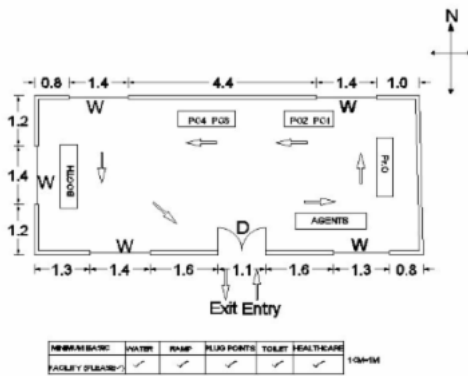

Google Map View

Polling Station Building Front View

Polling Station Front View

Cad View

Key MAP View

1 பெயர் : அன்புமணி தந்தை பெயர்: ராகுவேலு வீட்டு எண் : 2 வயது : 77 பாலினம் : ஆண்	TAU4642047 Photo is available	2 பெயர் : ஏழுமலை தந்தை பெயர்: மாணிக்கம் வீட்டு எண் : 2 வயது : 74 பாலினம் : ஆண்	TAU3980703 Photo is available	3 பெயர் : ரமணி கணவர் பெயர்: அன்புமணி வீட்டு எண் : 2 வயது : 69 பாலினம் : பெண்	TAU4642039 Photo is available
4 பெயர் : கலாவதி கணவர் பெயர்: ஏழுமலை வீட்டு எண் : 2 வயது : 65 பாலினம் : பெண்	TAU3980729 Photo is available	5 பெயர் : அசோக் தந்தை பெயர்: நாகராஜன் வீட்டு எண் : 2 வயது : 42 பாலினம் : ஆண்	TAU4642096 Photo is available	6 பெயர் : பிரகாஷ் தந்தை பெயர்: ஜகநாதன் வீட்டு எண் : 2 வயது : 31 பாலினம் : ஆண்	TAU4526596 Photo is available
7 பெயர் : டில்லிபாபு தந்தை பெயர்: கந்தபண்டிதர் வீட்டு எண் : 2-36 வயது : 48 பாலினம் : ஆண்	EZZ1507052 Photo is available	8 பெயர் : பார்த்தீபன் தந்தை பெயர்: கந்தபண்டிதர் வீட்டு எண் : 2-36 வயது : 45 பாலினம் : ஆண்	EZZ1509868 Photo is available	9 பெயர் : புனிதவள்ளி கணவர் பெயர்: டில்லிபாபு வீட்டு எண் : 2-36 வயது : 43 பாலினம் : பெண்	EZZ1505676 Photo is available
10 பெயர் : சமதி கணவர் பெயர்: குருநாதன் வீட்டு எண் : 2-37-1 வயது : 41 பாலினம் : பெண்	EZZ1506211 Photo is available	11 பெயர் : பூபதி தந்தை பெயர்: குமார் வீட்டு எண் : 2-37-1 வயது : 40 பாலினம் : ஆண்	EZZ1504992 Photo is available	12 பெயர் : கௌசல்யா கணவர் பெயர்: தீனதயாளன் வீட்டு எண் : 2-39 வயது : 83 பாலினம் : பெண்	EZZ1505569 Photo is available
13 பெயர் : ஜோதி தந்தை பெயர்: பெருமாள் வீட்டு எண் : 2-39 வயது : 70 பாலினம் : ஆண்	EZZ1504497 Photo is available	14 பெயர் : மஞ்சளா கணவர் பெயர்: ஜோதி வீட்டு எண் : 2-39 வயது : 52 பாலினம் : பெண்	EZZ1505551 Photo is available	15 பெயர் : சுந்தரதமிழன் தந்தை பெயர்: ஜோதி வீட்டு எண் : 2-39 வயது : 39 பாலினம் : ஆண்	EZZ1502376 Photo is available
16 பெயர் : யோகேஷ் தந்தை பெயர்: டில்லி பாபு வீட்டு எண் : 2/41 வயது : 23 பாலினம் : ஆண்	TAU5952304 Photo is available	17 பெயர் : மதன் பா தந்தை பெயர்: பார்த்தீபன் வீட்டு எண் : 2/41 வயது : 19 பாலினம் : ஆண்	TAU7054497 Photo is available	18 பெயர் : சங்கீதா வி கணவர் பெயர்: விஜய் அ வீட்டு எண் : 2/42 வயது : 29 பாலினம் : பெண்	TAU6682504 Photo is available
19 பெயர் : பாபு தந்தை பெயர்: சின்னசாமி வீட்டு எண் : 2-43 வயது : 45 பாலினம் : ஆண்	TAU3451093 Photo is available	20 பெயர் : சுரேஷ் தந்தை பெயர்: ஜெகநாதன் வீட்டு எண் : 2-44 வயது : 33 பாலினம் : ஆண்	TAU1722818 Photo is available	21 பெயர் : தென்மொழி கணவர் பெயர்: சுரேஷ் வீட்டு எண் : 2-44 வயது : 26 பாலினம் : பெண்	TAU5757620 Photo is available
22 பெயர் : நாகம்மாள் கணவர் பெயர்: பெருமாள் வீட்டு எண் : 2-45 வயது : 66 பாலினம் : பெண்	TAU5640651 Photo is available	23 பெயர் : வெங்கடேசன் தந்தை பெயர்: பெருமாள் வீட்டு எண் : 2-45 வயது : 47 பாலினம் : ஆண்	TAU5640669 Photo is available	24 பெயர் : சுதாகர் தந்தை பெயர்: பெருமாள் வீட்டு எண் : 2-45 வயது : 41 பாலினம் : ஆண்	EZZ1501717 Photo is available
25 பெயர் : திவ்யா கணவர் பெயர்: அசோக் வீட்டு எண் : 2-45 வயது : 39 பாலினம் : பெண்	TAU5015938 Photo is available	26 பெயர் : நித்யா கணவர் பெயர்: சுதாகர் வீட்டு எண் : 2-45 வயது : 35 பாலினம் : பெண்	TAU2427508 Photo is available	27 பெயர் : விண்ணரசி கணவர் பெயர்: சந்தான மைக்கேல் வீட்டு எண் : 2-45A வயது : 53 பாலினம் : பெண்	TAU0296541 Photo is available
28 பெயர் : நாகராஜ் தந்தை பெயர்: பெருமாள் வீட்டு எண் : 2-46 வயது : 38 பாலினம் : ஆண்	TAU2779254 Photo is available	29 பெயர் : குமார் தந்தை பெயர்: மதுரை வீட்டு எண் : 2-47 வயது : 61 பாலினம் : ஆண்	TAU3775392 Photo is available	30 பெயர் : நாகம்மாள் கணவர் பெயர்: குமார் வீட்டு எண் : 2-47 வயது : 57 பாலினம் : பெண்	TAU5743091 Photo is available