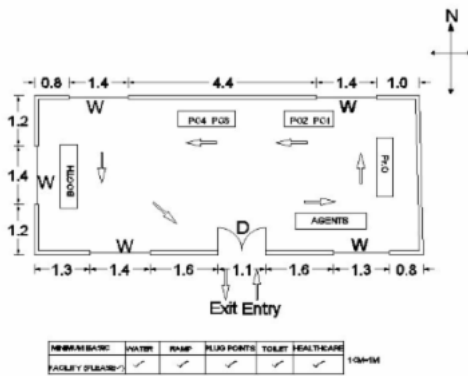

Google Map View

Polling Station Building Front View

Polling Station Front View

Cad View

Key MAP View

1 பெயர் : ஆனந்தம் தந்தை பெயர்: தனபால் வீட்டு எண் : 1 வயது : 61 பாலினம் : ஆண்	TAU0444786 Photo is available	2 பெயர் : மகிலா கணவர் பெயர்: ஆனந்தம் வீட்டு எண் : 1 வயது : 50 பாலினம் : பெண்	TAU0444794 Photo is available	3 பெயர் : சுகிர்தா தினகர் கணவர் பெயர்: நிஷாந்த் ரவிசந்திரன் வீட்டு எண் : 1, கோவலன் தெரு வயது : 42 பாலினம் : பெண்	TAU6251466 Photo is available
4 பெயர் : யுவராஜ் தந்தை பெயர்: கணேசன் வீட்டு எண் : 2/205 வயது : 26 பாலினம் : ஆண்	TAU6216584 Photo is available	5 பெயர் : துலுக்காணம் தந்தை பெயர்: ஐயாக்கண்ணு வீட்டு எண் : 3 வயது : 62 பாலினம் : ஆண்	TAU0297283 Photo is available	6 பெயர் : சுரேஷ் தந்தை பெயர்: சேதுரத்னம் வீட்டு எண் : 3 வயது : 62 பாலினம் : ஆண்	TAU6072656 Photo is available
7 பெயர் : பிரபாவதி சுரேஷ் கணவர் பெயர்: சுரேஷ் சேதுரத்னம் வீட்டு எண் : 3 வயது : 59 பாலினம் : பெண்	TAU6129001 Photo is available	8 பெயர் : கண்ணன் தாயின் பெயர்: அகிலாண்டம் வீட்டு எண் : 3 வயது : 58 பாலினம் : ஆண்	TAU0297275 Photo is available	9 பெயர் : முனுசாமி தந்தை பெயர்: குமாரசாமி வீட்டு எண் : 3 வயது : 57 பாலினம் : ஆண்	TAU0297317 Photo is available
10 பெயர் : வீரராகவன் தந்தை பெயர்: ஆறுமுகம் வீட்டு எண் : 3 வயது : 55 பாலினம் : ஆண்	TAU4526984 Photo is available	11 பெயர் : சொக்கம்மாள் கணவர் பெயர்: முனுசாமி வீட்டு எண் : 3 வயது : 51 பாலினம் : பெண்	TAU0297309 Photo is available	12 பெயர் : அண்ணாமலை தந்தை பெயர்: குமாரசாமி வீட்டு எண் : 3 வயது : 49 பாலினம் : ஆண்	TAU0297291 Photo is available
13 பெயர் : டில்லிபாபு தந்தை பெயர்: மணி வீட்டு எண் : 3 வயது : 44 பாலினம் : ஆண்	TAU0297259 Photo is available	14 பெயர் : சாரதா கணவர் பெயர்: சரவணகுமார் வீட்டு எண் : 3 வயது : 43 பாலினம் : பெண்	TAU4526976 Photo is available	15 பெயர் : வள்ளி கணவர் பெயர்: கணேசன் வீட்டு எண் : 3 வயது : 38 பாலினம் : பெண்	TAU3980885 Photo is available
16 பெயர் : ராஜேஸ்வரி கணவர் பெயர்: செல்வகுமார் வீட்டு எண் : 3 வயது : 37 பாலினம் : பெண்	TAU4527024 Photo is available	17 பெயர் : ரோஸ்லின் கணவர் பெயர்: ஜவகர் வீட்டு எண் : 3 வயது : 37 பாலினம் : பெண்	TAU3980901 Photo is available	18 பெயர் : அபிராமி கணவர் பெயர்: பாஸ்கர் வீட்டு எண் : 3 வயது : 35 பாலினம் : பெண்	TAU3980893 Photo is available
19 பெயர் : வாசுகி தந்தை பெயர்: பாஸ்கர் வீட்டு எண் : 3 வயது : 33 பாலினம் : பெண்	TAU3980919 Photo is available	20 பெயர் : ஷ்ரவன் சுரேஷ் தந்தை பெயர்: சுரேஷ் வீட்டு எண் : 3 வயது : 30 பாலினம் : ஆண்	TAU6129951 Photo is available	21 பெயர் : அம்பிகா தந்தை பெயர்: முருகேசமன் வீட்டு எண் : 3 வயது : 29 பாலினம் : பெண்	TAU4526968 Photo is available
#2 22 பெயர் : பிரார்த்தனா சுரேஷ் தந்தை பெயர்: சுரேஷ் வீட்டு எண் : 3 வயது : 24 பாலினம் : பெண்	TAU5974936 Photo is available	23 பெயர் : தீலிப்குமார் தந்தை பெயர்: ஏழுமலை வீட்டு எண் : 3-1 வயது : 50 பாலினம் : ஆண்	EZZ1504836 Photo is available	24 பெயர் : நீலாவதி கணவர் பெயர்: தீலிப்குமார் வீட்டு எண் : 3-1 வயது : 45 பாலினம் : பெண்	EZZ1503689 Photo is available
25 பெயர் : விஜயகுமார் தந்தை பெயர்: ஏழுமலை வீட்டு எண் : 3-1 வயது : 40 பாலினம் : ஆண்	EZZ1502137 Photo is available	26 பெயர் : சசிகுமார் தந்தை பெயர்: ஏழுமலை வீட்டு எண் : 3-1 வயது : 40 பாலினம் : ஆண்	EZZ1504489 Photo is available	27 பெயர் : சிவக்குமார் தந்தை பெயர்: ஏழுமலை வீட்டு எண் : 3-1 வயது : 38 பாலினம் : ஆண்	EZZ1506757 Photo is available
28 பெயர் : சிவகுமார் தந்தை பெயர்: பழனிசெட்டி வீட்டு எண் : 3-4 வயது : 69 பாலினம் : ஆண்	TAU0445353 Photo is available	29 பெயர் : நாராயணன் தந்தை பெயர்: பழனிசெட்டி வீட்டு எண் : 3-4 வயது : 67 பாலினம் : ஆண்	TAU0445379 Photo is available	30 பெயர் : சாந்தா சிவகுமார் கணவர் பெயர்: சிவகுமார் வீட்டு எண் : 3-4 வயது : 65 பாலினம் : பெண்	TAU0445361 Photo is available