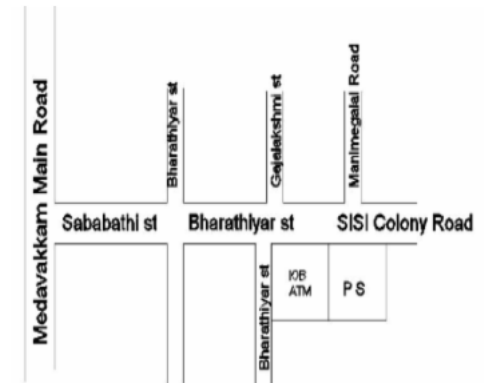

Key MAP View