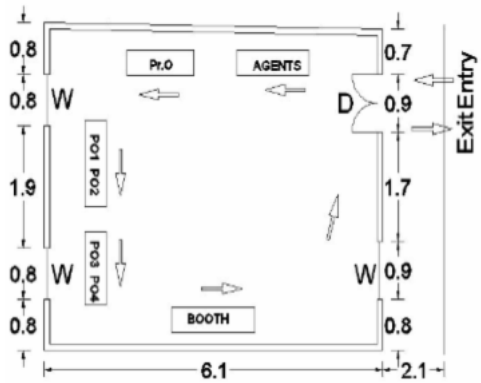

**Google Map View**

**Polling Station Building Front View**

**Polling Station Front View**

**Cad View**

**Key MAP View**

1 பெயர் : கணேசன் தந்தை பெயர்: பெரியசாமி வீட்டு எண் : 1 வயது : 70 பாலினம் : ஆண்	TAU5356704 Photo is available	2 பெயர் : கௌசல்யாராணி கணவர் பெயர்: கணேசன் வீட்டு எண் : 1 வயது : 64 பாலினம் : பெண்	TAU5356712 Photo is available	3 பெயர் : இராஜேந்திரன் தந்தை பெயர்: பெரியசாமி வீட்டு எண் : 1 வயது : 54 பாலினம் : ஆண்	EZZ8181752 Photo is available
4 பெயர் : கல்பனா தந்தை பெயர்: கணேசன் வீட்டு எண் : 1 வயது : 42 பாலினம் : பெண்	EZZ8181778 Photo is available	5 பெயர் : செளமியா தந்தை பெயர்: கணேசன் வீட்டு எண் : 1 வயது : 38 பாலினம் : பெண்	TAU1936483 Photo is available	6 பெயர் : நித்யானந்த் தந்தை பெயர்: கணேசன் வீட்டு எண் : 1 வயது : 34 பாலினம் : ஆண்	TAU2455392 Photo is available
7 பெயர் : பூபதி தந்தை பெயர்: பெரியசாமி வீட்டு எண் : 1 வயது : 30 பாலினம் : பெண்	TAU5892906 Photo is available	8 பெயர் : ரோபினா தந்தை பெயர்: நாசர் அலி வீட்டு எண் : 2/36 வயது : 25 பாலினம் : பெண்	TAU5067129 Photo is available	9 பெயர் : குப்பன் தந்தை பெயர்: முனுசாமி வீட்டு எண் : 2-40 வயது : 73 பாலினம் : ஆண்	TAU5356720 Photo is available
10 பெயர் : நுக்மணி கணவர் பெயர்: குப்பன் வீட்டு எண் : 2-40 வயது : 69 பாலினம் : பெண்	TAU5356738 Photo is available	11 பெயர் : ரம்யா கணவர் பெயர்: சரவணன் வீட்டு எண் : 2/40 வயது : 34 பாலினம் : பெண்	TAU4981783 Photo is available	12 பெயர் : ஆண்டாள் கணவர் பெயர்: இராமகிருஷ்ணன் வீட்டு எண் : 3 வயது : 68 பாலினம் : பெண்	TAU5356746 Photo is available
13 பெயர் : அனுஷா தந்தை பெயர்: நாராயணன் வீட்டு எண் : 3 வயது : 35 பாலினம் : பெண்	TAU5893656 Photo is available	14 பெயர் : நாராயணன் தந்தை பெயர்: ஆண்டாள் வீட்டு எண் : 3-2 வயது : 36 பாலினம் : ஆண்	TAU0004820 Photo is available	15 பெயர் : சிவக்குமார் தந்தை பெயர்: ராஜகோபால் வீட்டு எண் : 4 வயது : 49 பாலினம் : ஆண்	TAU0004556 Photo is available
16 பெயர் : ஜெயலக்ஷ்மி கணவர் பெயர்: சிவகுமார் வீட்டு எண் : 4 வயது : 47 பாலினம் : பெண்	EZZ5090048 Photo is available	17 பெயர் : ஜமுனா ராணி கணவர் பெயர்: கருணாகரன் வீட்டு எண் : 4 வயது : 37 பாலினம் : பெண்	TAU3552239 Photo is available	18 பெயர் : சேகர் தந்தை பெயர்: ராஜகோபால் வீட்டு எண் : 4 வயது : 35 பாலினம் : ஆண்	TAU0800938 Photo is available
19 பெயர் : ரேவதி கணவர் பெயர்: சேகர் வீட்டு எண் : 4 வயது : 29 பாலினம் : பெண்	TAU4529970 Photo is available	20 பெயர் : வேலு தந்தை பெயர்: கிருஷ்ணப்பன் வீட்டு எண் : 5 வயது : 62 பாலினம் : ஆண்	TAU5356761 Photo is available	21 பெயர் : ஜெயா கணவர் பெயர்: வேலு வீட்டு எண் : 5 வயது : 59 பாலினம் : பெண்	TAU5356779 Photo is available
22 பெயர் : கார்த்திக் தந்தை பெயர்: வேலு வீட்டு எண் : 5 வயது : 40 பாலினம் : ஆண்	EZZ8181786 Photo is available	23 பெயர் : நிர்மலா தந்தை பெயர்: கார்த்திக் வீட்டு எண் : 5 வயது : 40 பாலினம் : பெண்	TAU2787893 Photo is available	24 பெயர் : பூநீ தேவி தந்தை பெயர்: வேலு வீட்டு எண் : 5 வயது : 35 பாலினம் : பெண்	TAU0801027 Photo is available
25 பெயர் : ரேவதி கணவர் பெயர்: செல்வராஜ் வீட்டு எண் : 6 வயது : 53 பாலினம் : பெண்	TAU3268547 Photo is available	26 பெயர் : ஷ்ரத ராகல் இதரர் பெயர்: ஜெ வி ரங்கராஜன் வீட்டு எண் : 6 வயது : 26 பாலினம் : ஆண்	TAU4981882 Photo is available	27 பெயர் : புருசோத்தமன் ஏழுமலை தந்தை பெயர்: ஏழுமலை அப்பாசாமி வீட்டு எண் : 6 வயது : 23 பாலினம் : ஆண்	TAU6453229 Photo is available
28 பெயர் : கிருஷ்ணாமூர்த்தி தந்தை பெயர்: நடேசன் வீட்டு எண் : 6/25 வயது : 43 பாலினம் : ஆண்	TAU0005942 Photo is available	29 பெயர் : நடராஜன் தந்தை பெயர்: சாமிநாதன் வீட்டு எண் : 6-39 வயது : 72 பாலினம் : ஆண்	TAU5356787 Photo is available	30 பெயர் : காசியம்மாள் கணவர் பெயர்: நடராஜன் வீட்டு எண் : 6-39 வயது : 65 பாலினம் : பெண்	TAU5356795 Photo is available