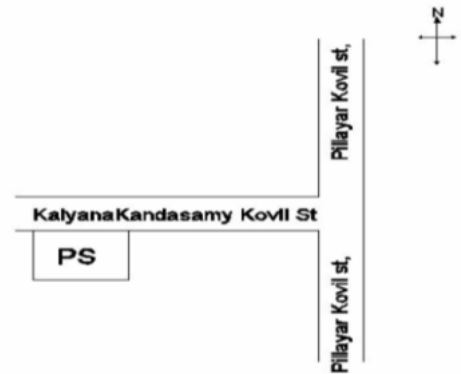

Google Map View

Polling Station Building Front View

Polling Station Front View

Cad View

Key MAP View

சட்டமன்றத் தொகுதியின் எண் மற்றும் பெயர் : 27-சோழிங்கநல்லூர் பிரிவு எண் மற்றும் பெயர் 1-மடிப்பாக்கம், வார்டு 187 ஈஸ்வரன் கோயில் 3வது குறுக்குத் தெரு