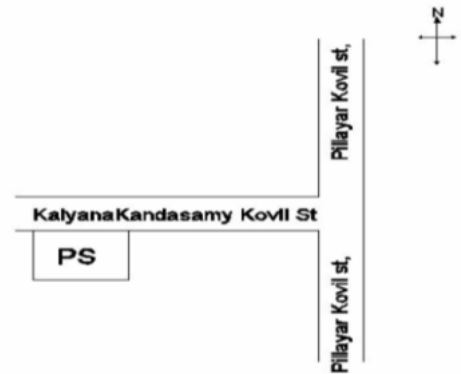

Nazri Naksha

Google Map View

Polling Station Building Front View

Polling Station Front View

Cad View

Key MAP View

சட்டமன்றத் தொகுதியின் எண் மற்றும் பெயர் : 27-சோழிகநல்லூர்
பிரிவு எண் மற்றும் பெயர் 1-மடிப்பாக்கம், வார்டு 188 எஸ் ஜி நகர் லலித்தாம்பாள் தெரு