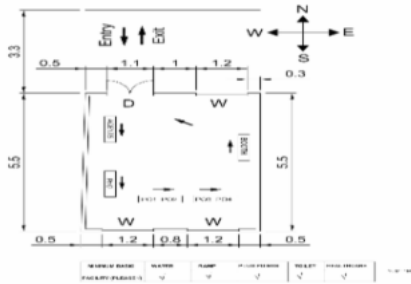

Google Map View

Polling Station Building Front View

Polling Station Front View

Cad View

Key MAP View

1 பெயர் : ரோஹித் ஸ்ரீவத்சன் தந்தை பெயர்: உப்பிலி வீட்டு எண் : 1 வயது : 30 பாலினம் : ஆண்	TAU2479327 Photo is available	2 பெயர் : சதீஷ் குமார் தந்தை பெயர்: சதியானந்தன் வீட்டு எண் : 1/183 வயது : 51 பாலினம் : ஆண்	TAU6001051 Photo is available	3 பெயர் : செல்வி கணவர் பெயர்: சதீஷ் குமார் வீட்டு எண் : 1/813 வயது : 53 பாலினம் : பெண்	TAU6000541 Photo is available
4 பெயர் : செளமித்ரி கணவர் பெயர்: சுந்தரம் வீட்டு எண் : 2 வயது : 76 பாலினம் : பெண்	TAU0044198 Photo is available	5 பெயர் : கீர்த்திவாசன் தந்தை பெயர்: சுந்தரம் வீட்டு எண் : 2 வயது : 53 பாலினம் : ஆண்	TAU0044164 Photo is available	6 பெயர் : பாலச்சந்தர் தந்தை பெயர்: தேவேந்திரன் வீட்டு எண் : 2-541 வயது : 49 பாலினம் : ஆண்	TAU2825453 Photo is available
7 பெயர் : அக்யகுமார்டெலாய் தந்தை பெயர்: பிராடெலாய் வீட்டு எண் : 2-541 வயது : 47 பாலினம் : ஆண்	TAU2825057 Photo is available	8 பெயர் : மீனாட்சி கணவர் பெயர்: பாலச்சந்தர் வீட்டு எண் : 2-541 வயது : 46 பாலினம் : பெண்	TAU2824852 Photo is available	9 பெயர் : நவீனா கணவர் பெயர்: ராஜகோபாலன் வீட்டு எண் : 2-541 வயது : 43 பாலினம் : பெண்	TAU2824878 Photo is available
10 பெயர் : ரஷ்மிதெலாய் கணவர் பெயர்: அஷ்யகுமார்டெலாய் வீட்டு எண் : 2-541 வயது : 39 பாலினம் : பெண்	TAU2825578 Photo is available	11 பெயர் : யுவராஜ் கிரி ரமேஷ்பாபு தந்தை பெயர்: ரமேஷ் பாபு கிரி வெங்கட்ராம் வீட்டு எண் : 2/542 வயது : 25 பாலினம் : ஆண்	TAU6152904 Photo is available	# 12 பெயர் : திவ்யா ரா தந்தை பெயர்: ராஜாபாதர் வீட்டு எண் : 2-543 வயது : 31 பாலினம் : பெண்	TAU2479285 Photo is available
13 பெயர் : ஜெயஸ்ரீ கணவர் பெயர்: ராஜேஷ் வீட்டு எண் : 2-545 வயது : 35 பாலினம் : பெண்	TAU2825248 Photo is available	14 பெயர் : ஹேமபிரியா தந்தை பெயர்: சுரேஷ்பாபு வீட்டு எண் : 2-546 வயது : 32 பாலினம் : பெண்	TAU3570991 Photo is available	15 பெயர் : அசுஷ்யா தந்தை பெயர்: சுரேஷ்பாபு வீட்டு எண் : 2/546 வயது : 29 பாலினம் : பெண்	TAU4995288 Photo is available
16 பெயர் : எத்திராஜ் ராமானுஜம் தந்தை பெயர்: ராமானுஜம் வீட்டு எண் : 2/577 வயது : 49 பாலினம் : ஆண்	TAU5251665 Photo is available	17 பெயர் : ராதாகிருஷ்ணன் தந்தை பெயர்: பிரபாகரன் வீட்டு எண் : 2-579 வயது : 28 பாலினம் : ஆண்	TAU4239109 Photo is available	18 பெயர் : விஜயகுமாரி கணவர் பெயர்: பன்னீர் செல்வம் வீட்டு எண் : 2/595 வயது : 71 பாலினம் : பெண்	TAU5099502 Photo is available
19 பெயர் : பன்னீர் செல்வம் இதரர் பெயர்: விஜய் குமரி வீட்டு எண் : 2/595 வயது : 67 பாலினம் : ஆண்	TAU5068283 Photo is available	20 பெயர் : ரமேஷ்குமார் தந்தை பெயர்: பழனிவேல் வீட்டு எண் : 2-595 வயது : 62 பாலினம் : ஆண்	TAU2824761 Photo is available	21 பெயர் : ரமேஷ்குமார் தந்தை பெயர்: பழனிவேல் வீட்டு எண் : 2-595 வயது : 59 பாலினம் : ஆண்	EZZ8189565 Photo is available
22 பெயர் : நீலதேவி கணவர் பெயர்: ரமேஷ் வீட்டு எண் : 2-595 வயது : 52 பாலினம் : பெண்	TAU2824944 Photo is available	23 பெயர் : நீலாதேவி கணவர் பெயர்: ரமேஷ்குமார் வீட்டு எண் : 2-595 வயது : 50 பாலினம் : பெண்	EZZ8189631 Photo is available	24 பெயர் : ஆவுடைநாயகி கணவர் பெயர்: செந்தில்குமார் வீட்டு எண் : 2-595 வயது : 48 பாலினம் : பெண்	TAU5814215 Photo is available
25 பெயர் : ப்ரோமோட் குமார் ரமேஷ் குமார் தந்தை பெயர்: ரமேஷ் குமார் பழனிவேல் வீட்டு எண் : 2/595 வயது : 28 பாலினம் : ஆண்	TAU6208896 Photo is available	26 பெயர் : கோதண்டன் தந்தை பெயர்: கோவிந்தராஜன் வீட்டு எண் : 2-604 வயது : 85 பாலினம் : ஆண்	FYL4516126 Photo is available	27 பெயர் : மங்களம் கணவர் பெயர்: கோதண்டன் வீட்டு எண் : 2-604 வயது : 84 பாலினம் : பெண்	FYL4451365 Photo is available
28 பெயர் : உப்பிலி தந்தை பெயர்: கோவிந்தராஜன் வீட்டு எண் : 2-604 வயது : 55 பாலினம் : ஆண்	FYL9209925 Photo is available	29 பெயர் : தீனதயாளன் தந்தை பெயர்: ராமு வீட்டு எண் : 2/773 வயது : 26 பாலினம் : ஆண்	TAU6056550 Photo is available	30 பெயர் : யோகராஜ் தந்தை பெயர்: ராஜ் வீட்டு எண் : 2/1820 வயது : 25 பாலினம் : ஆண்	TAU5068267 Photo is available