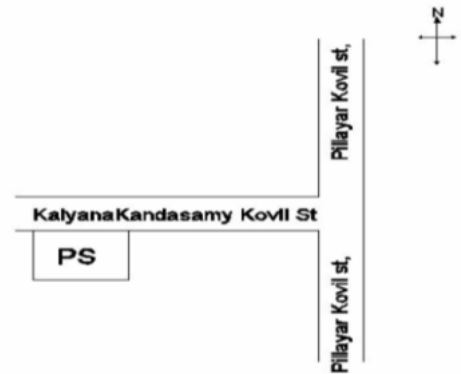

Google Map View

Polling Station Building Front View

Polling Station Front View

Cad View

Key MAP View

1 பெயர் : ரோஹித் ஸ்ரீவத்சன் தந்தை பெயர்: உப்பிலி வீட்டு எண் : 1 வயது : 30 பாலினம் : ஆண்	TAU2479327 Photo is available	2 பெயர் : சதீஷ் குமார் தந்தை பெயர்: சதியானந்தன் வீட்டு எண் : 1/183 வயது : 51 பாலினம் : ஆண்	TAU6001051 Photo is available	3 பெயர் : செல்வி கணவர் பெயர்: சதீஷ் குமார் வீட்டு எண் : 1/813 வயது : 53 பாலினம் : பெண்	TAU6000541 Photo is available
4 பெயர் : செளமித்ரி கணவர் பெயர்: சுந்தரம் வீட்டு எண் : 2 வயது : 76 பாலினம் : பெண்	TAU0044198 Photo is available	5 பெயர் : கீர்த்திவாசன் தந்தை பெயர்: சுந்தரம் வீட்டு எண் : 2 வயது : 53 பாலினம் : ஆண்	TAU0044164 Photo is available	6 பெயர் : பாலச்சந்தர் தந்தை பெயர்: தேவேந்திரன் வீட்டு எண் : 2-541 வயது : 49 பாலினம் : ஆண்	TAU2825453 Photo is available
7 பெயர் : அக்யகுமார்டெலாய் தந்தை பெயர்: பிராடெலாய் வீட்டு எண் : 2-541 வயது : 47 பாலினம் : ஆண்	TAU2825057 Photo is available	8 பெயர் : மீனாட்சி கணவர் பெயர்: பாலச்சந்தர் வீட்டு எண் : 2-541 வயது : 46 பாலினம் : பெண்	TAU2824852 Photo is available	9 பெயர் : நவீனா கணவர் பெயர்: ராஜகோபாலன் வீட்டு எண் : 2-541 வயது : 43 பாலினம் : பெண்	TAU2824878 Photo is available
10 பெயர் : ரஷ்மிதெலாய் கணவர் பெயர்: அஷ்யகுமார்டெலாய் வீட்டு எண் : 2-541 வயது : 39 பாலினம் : பெண்	TAU2825578 Photo is available	11 பெயர் : யுவராஜ் கிரி ரமேஷ்பாபு தந்தை பெயர்: ரமேஷ் பாபு கிரி வெங்கட்ராம் வீட்டு எண் : 2/542 வயது : 25 பாலினம் : ஆண்	TAU6152904 Photo is available	# 12 பெயர் : திவ்யா ரா தந்தை பெயர்: ராஜாபாதர் வீட்டு எண் : 2-543 வயது : 31 பாலினம் : பெண்	TAU2479285 Photo is available
13 பெயர் : ஜெயஸ்ரீ கணவர் பெயர்: ராஜேஷ் வீட்டு எண் : 2-545 வயது : 35 பாலினம் : பெண்	TAU2825248 Photo is available	14 பெயர் : ஹேமபிரியா தந்தை பெயர்: சுரேஷ்பாபு வீட்டு எண் : 2-546 வயது : 32 பாலினம் : பெண்	TAU3570991 Photo is available	15 பெயர் : அசுஷ்யா தந்தை பெயர்: சுரேஷ்பாபு வீட்டு எண் : 2/546 வயது : 29 பாலினம் : பெண்	TAU4995288 Photo is available
16 பெயர் : எத்திராஜ் ராமானுஜம் தந்தை பெயர்: ராமானுஜம் வீட்டு எண் : 2/577 வயது : 49 பாலினம் : ஆண்	TAU5251665 Photo is available	17 பெயர் : ராதாகிருஷ்ணன் தந்தை பெயர்: பிரபாகரன் வீட்டு எண் : 2-579 வயது : 28 பாலினம் : ஆண்	TAU4239109 Photo is available	18 பெயர் : விஜயகுமாரி கணவர் பெயர்: பன்னீர் செல்வம் வீட்டு எண் : 2/595 வயது : 71 பாலினம் : பெண்	TAU5099502 Photo is available
19 பெயர் : பன்னீர் செல்வம் இதரர் பெயர்: விஜய் குமரி வீட்டு எண் : 2/595 வயது : 67 பாலினம் : ஆண்	TAU5068283 Photo is available	20 பெயர் : ரமேஷ்குமார் தந்தை பெயர்: பழனிவேல் வீட்டு எண் : 2-595 வயது : 62 பாலினம் : ஆண்	TAU2824761 Photo is available	21 பெயர் : ரமேஷ்குமார் தந்தை பெயர்: பழனிவேல் வீட்டு எண் : 2-595 வயது : 59 பாலினம் : ஆண்	EZZ8189565 Photo is available
22 பெயர் : நீலதேவி கணவர் பெயர்: ரமேஷ் வீட்டு எண் : 2-595 வயது : 52 பாலினம் : பெண்	TAU2824944 Photo is available	23 பெயர் : நீலாதேவி கணவர் பெயர்: ரமேஷ்குமார் வீட்டு எண் : 2-595 வயது : 50 பாலினம் : பெண்	EZZ8189631 Photo is available	24 பெயர் : ஆவுடைநாயகி கணவர் பெயர்: செந்தில்குமார் வீட்டு எண் : 2-595 வயது : 48 பாலினம் : பெண்	TAU5814215 Photo is available
25 பெயர் : ப்ரோமோட் குமார் ரமேஷ் குமார் தந்தை பெயர்: ரமேஷ் குமார் பழனிவேல் வீட்டு எண் : 2/595 வயது : 28 பாலினம் : ஆண்	TAU6208896 Photo is available	26 பெயர் : கோதண்டன் தந்தை பெயர்: கோவிந்தராஜன் வீட்டு எண் : 2-604 வயது : 85 பாலினம் : ஆண்	FYL4516126 Photo is available	27 பெயர் : மங்களம் கணவர் பெயர்: கோதண்டன் வீட்டு எண் : 2-604 வயது : 84 பாலினம் : பெண்	FYL4451365 Photo is available
28 பெயர் : உப்பிலி தந்தை பெயர்: கோவிந்தராஜன் வீட்டு எண் : 2-604 வயது : 55 பாலினம் : ஆண்	FYL9209925 Photo is available	29 பெயர் : தீனதயாளன் தந்தை பெயர்: ராமு வீட்டு எண் : 2/773 வயது : 26 பாலினம் : ஆண்	TAU6056550 Photo is available	30 பெயர் : யோகராஜ் தந்தை பெயர்: ராஜ் வீட்டு எண் : 2/1820 வயது : 25 பாலினம் : ஆண்	TAU5068267 Photo is available