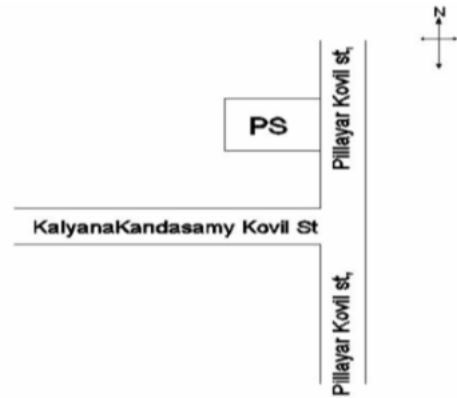

Google Map View

Polling Station Building Front View

Polling Station Front View

Cad View

Key MAP View

1 பெயர் : பொன்னுசாமி தந்தை பெயர்: சாமிநாதன் வீட்டு எண் : 1 வயது : 63 பாலினம் : ஆண்	TAU2479640 Photo is available	2 பெயர் : கிருஷ்ணமூர்த்தி தாயின் பெயர்: லக்ஷ்மி வீட்டு எண் : 1 வயது : 48 பாலினம் : ஆண்	TAU0404632 Photo is available	3 பெயர் : நிர்மலா கணவர் பெயர்: ஆனந்தன் வீட்டு எண் : 1 வயது : 41 பாலினம் : பெண்	TAU3571197 Photo is available
4 பெயர் : கார்த்திக் தந்தை பெயர்: வெங்கட்டாசலம் வீட்டு எண் : 1 வயது : 31 பாலினம் : ஆண்	TAU3571171 Photo is available	5 பெயர் : மணிகண்டன் தந்தை பெயர்: சுப்பையா வீட்டு எண் : 1 வயது : 30 பாலினம் : ஆண்	TAU4657607 Photo is available	6 பெயர் : அனிதா கணவர் பெயர்: சீனிவாசன் வீட்டு எண் : 1/519 வயது : 36 பாலினம் : பெண்	TAU6026389 Photo is available
7 பெயர் : சுமதி கணவர் பெயர்: அண்ணாதுரை வீட்டு எண் : 2 வயது : 46 பாலினம் : பெண்	TAU3570850 Photo is available	8 பெயர் : விஜயராகவன் தந்தை பெயர்: பூந்தரன் வீட்டு எண் : 2 வயது : 42 பாலினம் : ஆண்	TAU4258687 Photo is available	9 பெயர் : ரம்யா கணவர் பெயர்: விஜயராகவன் வீட்டு எண் : 2 வயது : 39 பாலினம் : பெண்	TAU5247549 Photo is available
10 பெயர் : சந்தோஷ் குமார் தந்தை பெயர்: சுமதி வீட்டு எண் : 2 வயது : 31 பாலினம் : ஆண்	TAU3570835 Photo is available	11 பெயர் : சாந்தி தாயின் பெயர்: சுமதி வீட்டு எண் : 2 வயது : 29 பாலினம் : ஆண்	TAU3570843 Photo is available	#2 12 பெயர் : ஜஸ்வரயா பெ தந்தை பெயர்: பெரிய சாமி வீட்டு எண் : 2/1805 வயது : 28 பாலினம் : பெண்	TAU4238648 Photo is available
13 பெயர் : பன்னீர் செல்வம் தந்தை பெயர்: ஏழுமலை வீட்டு எண் : 2/595 வயது : 67 பாலினம் : ஆண்	TAU5788054 Photo is available	14 பெயர் : முகேஷ் தந்தை பெயர்: ராஜசேகர் வீட்டு எண் : 2/1700 வயது : 28 பாலினம் : ஆண்	TAU5270921 Photo is available	15 பெயர் : வீரபாண்டியன் தந்தை பெயர்: ராமானுஜம் வீட்டு எண் : 2/1793 வயது : 46 பாலினம் : ஆண்	TAU5270947 Photo is available
16 பெயர் : அபீநிஷாத தந்தை பெயர்: குமார் வீட்டு எண் : 2/1793 வயது : 25 பாலினம் : ஆண்	TAU5270913 Photo is available	17 பெயர் : முரளி தந்தை பெயர்: கண்ணன் வீட்டு எண் : 2-1808 வயது : 61 பாலினம் : ஆண்	TAU0404483 Photo is available	18 பெயர் : திரிபுரசுந்தரி கணவர் பெயர்: முரளி வீட்டு எண் : 2-1808 வயது : 55 பாலினம் : பெண்	TAU0404830 Photo is available
19 பெயர் : அரவிந்த் தந்தை பெயர்: முரளி வீட்டு எண் : 2-1808 வயது : 30 பாலினம் : ஆண்	TAU3571445 Photo is available	20 பெயர் : ஆறுமுகம் தந்தை பெயர்: ரத்தினசபாபதி வீட்டு எண் : 2-1814 வயது : 57 பாலினம் : ஆண்	EZZ5084397 Photo is available	21 பெயர் : அமிர்தம் கணவர் பெயர்: ஆறுமுகம் வீட்டு எண் : 2-1814 வயது : 52 பாலினம் : பெண்	EZZ5084405 Photo is available
22 பெயர் : விஜயாந்தி கணவர் பெயர்: சத்யராஜசேகரன் வீட்டு எண் : 2-1827 வயது : 34 பாலினம் : பெண்	TAU1999721 Photo is available	23 பெயர் : அம்ஜத் காண் தந்தை பெயர்: முஹம்மத் நூர் வீட்டு எண் : 2-வது தளம் வயது : 49 பாலினம் : ஆண்	TAU5167036 Photo is available	24 பெயர் : ரவிக்குமார் தந்தை பெயர்: நடராஜன் வீட்டு எண் : 5-61 வயது : 56 பாலினம் : ஆண்	TAU1412873 Photo is available
25 பெயர் : தனலெட்சுமி கணவர் பெயர்: ரவிக்குமார் வீட்டு எண் : 5-61 வயது : 50 பாலினம் : பெண்	TAU1412865 Photo is available	26 பெயர் : சேஷாத்திரி தந்தை பெயர்: எத்திராஜீலு வீட்டு எண் : 5-225 வயது : 79 பாலினம் : ஆண்	TAU1999234 Photo is available	27 பெயர் : பிலோனா கணவர் பெயர்: தங்கராஜ் வீட்டு எண் : 6 வயது : 69 பாலினம் : பெண்	TAU3813185 Photo is available
28 பெயர் : அனிதா தந்தை பெயர்: ராஜி வீட்டு எண் : 6 வயது : 42 பாலினம் : பெண்	TAU5077342 Photo is available	29 பெயர் : திருமலர் கணவர் பெயர்: இராமச்சந்திரன் வீட்டு எண் : 6-179 வயது : 77 பாலினம் : பெண்	TAU1412840 Photo is available	30 பெயர் : செல்வம் தந்தை பெயர்: சிடிப்பாபு வீட்டு எண் : 6-179 வயது : 55 பாலினம் : ஆண்	TAU1412857 Photo is available