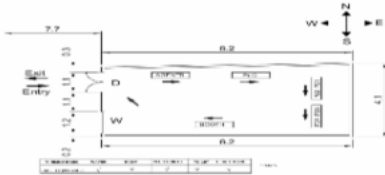

Google Map View

Polling Station Building Front View

Polling Station Front View

Cad View

Key MAP View

1 பெயர் : பொன்னுசாமி தந்தை பெயர்: சாமிநாதன் வீட்டு எண் : 1 வயது : 63 பாலினம் : ஆண்	TAU2479640 Photo is available	2 பெயர் : கிருஷ்ணமூர்த்தி தாயின் பெயர்: லக்ஷ்மி வீட்டு எண் : 1 வயது : 48 பாலினம் : ஆண்	TAU0404632 Photo is available	3 பெயர் : நிர்மலா கணவர் பெயர்: ஆனந்தன் வீட்டு எண் : 1 வயது : 41 பாலினம் : பெண்	TAU3571197 Photo is available
4 பெயர் : கார்த்திக் தந்தை பெயர்: வெங்கட்டாசலம் வீட்டு எண் : 1 வயது : 31 பாலினம் : ஆண்	TAU3571171 Photo is available	5 பெயர் : மணிகண்டன் தந்தை பெயர்: சுப்பையா வீட்டு எண் : 1 வயது : 30 பாலினம் : ஆண்	TAU4657607 Photo is available	6 பெயர் : அனிதா கணவர் பெயர்: சீனிவாசன் வீட்டு எண் : 1/519 வயது : 36 பாலினம் : பெண்	TAU6026389 Photo is available
7 பெயர் : சுமதி கணவர் பெயர்: அண்ணாதுரை வீட்டு எண் : 2 வயது : 46 பாலினம் : பெண்	TAU3570850 Photo is available	8 பெயர் : விஜயராகவன் தந்தை பெயர்: பூந்தரன் வீட்டு எண் : 2 வயது : 42 பாலினம் : ஆண்	TAU4258687 Photo is available	9 பெயர் : ரம்யா கணவர் பெயர்: விஜயராகவன் வீட்டு எண் : 2 வயது : 39 பாலினம் : பெண்	TAU5247549 Photo is available
10 பெயர் : சந்தோஷ் குமார் தந்தை பெயர்: சுமதி வீட்டு எண் : 2 வயது : 31 பாலினம் : ஆண்	TAU3570835 Photo is available	11 பெயர் : சாந்தி தாயின் பெயர்: சுமதி வீட்டு எண் : 2 வயது : 29 பாலினம் : ஆண்	TAU3570843 Photo is available	#2 12 பெயர் : ஜஸ்வரயா பெ தந்தை பெயர்: பெரிய சாமி வீட்டு எண் : 2/1805 வயது : 28 பாலினம் : பெண்	TAU4238648 Photo is available
13 பெயர் : பன்னீர் செல்வம் தந்தை பெயர்: ஏழுமலை வீட்டு எண் : 2/595 வயது : 67 பாலினம் : ஆண்	TAU5788054 Photo is available	14 பெயர் : முகேஷ் தந்தை பெயர்: ராஜசேகர் வீட்டு எண் : 2/1700 வயது : 28 பாலினம் : ஆண்	TAU5270921 Photo is available	15 பெயர் : வீரபாண்டியன் தந்தை பெயர்: ராமானுஜம் வீட்டு எண் : 2/1793 வயது : 46 பாலினம் : ஆண்	TAU5270947 Photo is available
16 பெயர் : அபீநிஷாத தந்தை பெயர்: குமார் வீட்டு எண் : 2/1793 வயது : 25 பாலினம் : ஆண்	TAU5270913 Photo is available	17 பெயர் : முரளி தந்தை பெயர்: கண்ணன் வீட்டு எண் : 2-1808 வயது : 61 பாலினம் : ஆண்	TAU0404483 Photo is available	18 பெயர் : திரிபுரசுந்தரி கணவர் பெயர்: முரளி வீட்டு எண் : 2-1808 வயது : 55 பாலினம் : பெண்	TAU0404830 Photo is available
19 பெயர் : அரவிந்த் தந்தை பெயர்: முரளி வீட்டு எண் : 2-1808 வயது : 30 பாலினம் : ஆண்	TAU3571445 Photo is available	20 பெயர் : ஆறுமுகம் தந்தை பெயர்: ரத்தினசபாபதி வீட்டு எண் : 2-1814 வயது : 57 பாலினம் : ஆண்	EZZ5084397 Photo is available	21 பெயர் : அமிர்தம் கணவர் பெயர்: ஆறுமுகம் வீட்டு எண் : 2-1814 வயது : 52 பாலினம் : பெண்	EZZ5084405 Photo is available
22 பெயர் : விஜயாந்தி கணவர் பெயர்: சத்யராஜசேகரன் வீட்டு எண் : 2-1827 வயது : 34 பாலினம் : பெண்	TAU1999721 Photo is available	23 பெயர் : அம்ஜத் காண் தந்தை பெயர்: முஹம்மத் நூர் வீட்டு எண் : 2-வது தளம் வயது : 49 பாலினம் : ஆண்	TAU5167036 Photo is available	24 பெயர் : ரவிக்குமார் தந்தை பெயர்: நடராஜன் வீட்டு எண் : 5-61 வயது : 56 பாலினம் : ஆண்	TAU1412873 Photo is available
25 பெயர் : தனலெட்சுமி கணவர் பெயர்: ரவிக்குமார் வீட்டு எண் : 5-61 வயது : 50 பாலினம் : பெண்	TAU1412865 Photo is available	26 பெயர் : சேஷாத்திரி தந்தை பெயர்: எத்திராஜீலு வீட்டு எண் : 5-225 வயது : 79 பாலினம் : ஆண்	TAU1999234 Photo is available	27 பெயர் : பிலோனா கணவர் பெயர்: தங்கராஜ் வீட்டு எண் : 6 வயது : 69 பாலினம் : பெண்	TAU3813185 Photo is available
28 பெயர் : அனிதா தந்தை பெயர்: ராஜி வீட்டு எண் : 6 வயது : 42 பாலினம் : பெண்	TAU5077342 Photo is available	29 பெயர் : திருமலர் கணவர் பெயர்: இராமச்சந்திரன் வீட்டு எண் : 6-179 வயது : 77 பாலினம் : பெண்	TAU1412840 Photo is available	30 பெயர் : செல்வம் தந்தை பெயர்: சிடிப்பாபு வீட்டு எண் : 6-179 வயது : 55 பாலினம் : ஆண்	TAU1412857 Photo is available