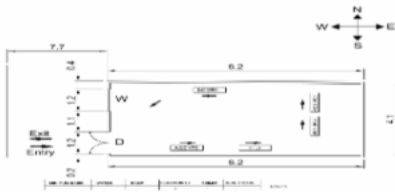

Google Map View

Polling Station Building Front View

Polling Station Front View

Cad View

Key MAP View

1 பெயர் : பூநிவாசன் இதரர் பெயர்: ஜயலக்ஷ்மி வீட்டு எண் : 1 வயது : 64 பாலினம் : ஆண்	TAU5068242 Photo is available	2 பெயர் : ராஜேஷ்வரி தந்தை பெயர்: குமார் வீட்டு எண் : 2/776 வயது : 25 பாலினம் : பெண்	TAU5251327 Photo is available	3 பெயர் : ராஜகோபாலன் தந்தை பெயர்: சீனிவாசன் வீட்டு எண் : 5-86 வயது : 79 பாலினம் : ஆண்	TAU5394614 Photo is available
4 பெயர் : சுகன்யா கணவர் பெயர்: ராஜகோபாலன் வீட்டு எண் : 5-86 வயது : 75 பாலினம் : பெண்	FYL9219445 Photo is available	5 பெயர் : சந்திரசேகர் தந்தை பெயர்: வேணுகோபால் வீட்டு எண் : 5-86 வயது : 47 பாலினம் : ஆண்	FYL9233248 Photo is available	6 பெயர் : நித்யா தந்தை பெயர்: கிருஷ்ணமூர்த்தி வீட்டு எண் : 5-94 வயது : 32 பாலினம் : பெண்	TAU2001527 Photo is available
7 பெயர் : உஷா கணவர் பெயர்: மனோகர் வீட்டு எண் : 5-95 வயது : 57 பாலினம் : பெண்	TAU0484675 Photo is available	8 பெயர் : குமார் தந்தை பெயர்: நடராஜன் வீட்டு எண் : 5/280 வயது : 69 பாலினம் : ஆண்	TAU5706379 Photo is available	9 பெயர் : கோமதி கணவர் பெயர்: குமார் வீட்டு எண் : 5/280 வயது : 67 பாலினம் : பெண்	TAU5682018 Photo is available
10 பெயர் : வர்ஷா தந்தை பெயர்: வெங்கடேசன் வீட்டு எண் : 5-296 வயது : 30 பாலினம் : பெண்	TAU3572302 Photo is available	11 பெயர் : நிர்மலா இதரர் பெயர்: லேதுராம வீட்டு எண் : 5/297 வயது : 23 பாலினம் : பெண்	TAU6354195 Photo is available	12 பெயர் : ராமசாமி தந்தை பெயர்: சண்முகபெருமாள் வீட்டு எண் : 5/306 வயது : 67 பாலினம் : ஆண்	TAU5687074 Photo is available
13 பெயர் : சுதாகர் தந்தை பெயர்: சுவாமி வீட்டு எண் : 5-325 வயது : 52 பாலினம் : ஆண்	TAU3572351 Photo is available	14 பெயர் : ன் பெரோஸ் கான் தாயின் பெயர்: மஹஜூபீன் ஸுலதாந பேகம் வீட்டு எண் : 11-ஏ வயது : 37 பாலினம் : ஆண்	TAU5645510 Photo is available	15 பெயர் : ஜஷ்வர்யா தந்தை பெயர்: பரசராமன் வீட்டு எண் : 20 வயது : 25 பாலினம் : பெண்	TAU5685094 Photo is available
16 பெயர் : பாரதி கணவர் பெயர்: வினோத் வீட்டு எண் : 30-F1 வயது : 43 பாலினம் : பெண்	TAU3572344 Photo is available	17 பெயர் : பூர்வதா கணவர் பெயர்: ரவிச்சந்திரன் வீட்டு எண் : 30 ஜி1 வயது : 73 பாலினம் : பெண்	TAU3572328 Photo is available	18 பெயர் : கௌதம் தந்தை பெயர்: ரவிச்சந்திரன் வீட்டு எண் : 30g1 வயது : 48 பாலினம் : ஆண்	TAU3572260 Photo is available
19 பெயர் : வினோத் தந்தை பெயர்: ரவிச்சந்திரன் வீட்டு எண் : 30g1 வயது : 46 பாலினம் : ஆண்	TAU3572286 Photo is available	20 பெயர் : அருண் தந்தை பெயர்: ரவிச்சந்திரன் வீட்டு எண் : 30g1 வயது : 44 பாலினம் : ஆண்	TAU3572278 Photo is available	21 பெயர் : திவ்யா கணவர் பெயர்: அருண் வீட்டு எண் : 30-g1 வயது : 39 பாலினம் : பெண்	TAU3572310 Photo is available
22 பெயர் : ரவிச்சந்திரன் தந்தை பெயர்: வெங்கட சுப்பையா வீட்டு எண் : 30 ஜி1 வயது : 75 பாலினம் : ஆண்	TAU3572294 Photo is available	23 பெயர் : சந்திரசேகரன் தந்தை பெயர்: ராஜா வீட்டு எண் : 35ஏ வயது : 75 பாலினம் : ஆண்	TAU6814511 Photo is available	# 24 பெயர் : ஜி ராத் கணவர் பெயர்: கோபிநாத் வீட்டு எண் : 5/140 ரேவதி ஃப்லெட்ஸ் வயது : 57 பாலினம் : பெண்	TAU0487124 Photo is available
# 25 பெயர் : ர் கோபிநாத் தந்தை பெயர்: ராமமூர்த்தி வீட்டு எண் : 5/140 ரேவதி ஃப்லெட்ஸ் வயது : 58 பாலினம் : ஆண்	TAU0483602 Photo is available	# 26 பெயர் : ர் சுமதி கணவர் பெயர்: ராகவேந்திரன் வீட்டு எண் : 5/140 ரேவதி ஃப்லெட்ஸ் வயது : 51 பாலினம் : பெண்	TAU0486555 Photo is available	27 பெயர் : கணேஷ் தந்தை பெயர்: சந்திரசேகரன் வீட்டு எண் : 35 ஏ வயது : 42 பாலினம் : ஆண்	DBL5109061 Photo is available
28 பெயர் : கணேஷ் தந்தை பெயர்: கிருஷ்ணமூர்த்தி வீட்டு எண் : 35A-4 வயது : 42 பாலினம் : ஆண்	TAU2480812 Photo is available	29 பெயர் : பத்மாவதி கணவர் பெயர்: கணேஷ் வீட்டு எண் : 35A-4 வயது : 38 பாலினம் : பெண்	TAU2480804 Photo is available	# 30 பெயர் : பால்சாமி தந்தை பெயர்: சுப்பையா வீட்டு எண் : 40/5 வயது : 78 பாலினம் : ஆண்	TAU5349469 Photo is available