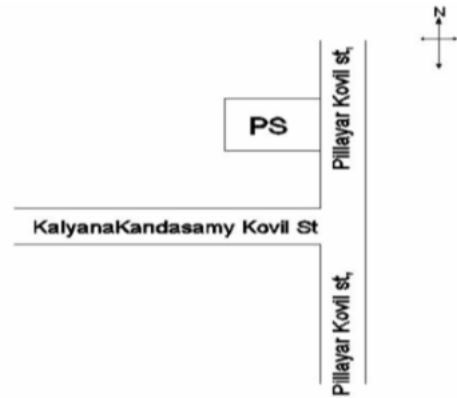

Google Map View

Polling Station Building Front View

Polling Station Front View

Cad View

Key MAP View

1 பெயர் : பூநிவாசன் இதரர் பெயர்: ஜயலக்ஷ்மி வீட்டு எண் : 1 வயது : 64 பாலினம் : ஆண்	TAU5068242 Photo is available	2 பெயர் : ராஜேஷ்வரி தந்தை பெயர்: குமார் வீட்டு எண் : 2/776 வயது : 25 பாலினம் : பெண்	TAU5251327 Photo is available	3 பெயர் : ராஜகோபாலன் தந்தை பெயர்: சீனிவாசன் வீட்டு எண் : 5-86 வயது : 79 பாலினம் : ஆண்	TAU5394614 Photo is available
4 பெயர் : சுகன்யா கணவர் பெயர்: ராஜகோபாலன் வீட்டு எண் : 5-86 வயது : 75 பாலினம் : பெண்	FYL9219445 Photo is available	5 பெயர் : சந்திரசேகர் தந்தை பெயர்: வேணுகோபால் வீட்டு எண் : 5-86 வயது : 47 பாலினம் : ஆண்	FYL9233248 Photo is available	6 பெயர் : நித்யா தந்தை பெயர்: கிருஷ்ணமூர்த்தி வீட்டு எண் : 5-94 வயது : 32 பாலினம் : பெண்	TAU2001527 Photo is available
7 பெயர் : உஷா கணவர் பெயர்: மனோகர் வீட்டு எண் : 5-95 வயது : 57 பாலினம் : பெண்	TAU0484675 Photo is available	8 பெயர் : குமார் தந்தை பெயர்: நடராஜன் வீட்டு எண் : 5/280 வயது : 69 பாலினம் : ஆண்	TAU5706379 Photo is available	9 பெயர் : கோமதி கணவர் பெயர்: குமார் வீட்டு எண் : 5/280 வயது : 67 பாலினம் : பெண்	TAU5682018 Photo is available
10 பெயர் : வர்ஷா தந்தை பெயர்: வெங்கடேசன் வீட்டு எண் : 5-296 வயது : 30 பாலினம் : பெண்	TAU3572302 Photo is available	11 பெயர் : நிர்மலா இதரர் பெயர்: லேதுராம வீட்டு எண் : 5/297 வயது : 23 பாலினம் : பெண்	TAU6354195 Photo is available	12 பெயர் : ராமசாமி தந்தை பெயர்: சண்முகபெருமாள் வீட்டு எண் : 5/306 வயது : 67 பாலினம் : ஆண்	TAU5687074 Photo is available
13 பெயர் : சுதாகர் தந்தை பெயர்: சுவாமி வீட்டு எண் : 5-325 வயது : 52 பாலினம் : ஆண்	TAU3572351 Photo is available	14 பெயர் : ன் பெரோஸ் கான் தாயின் பெயர்: மஹஜூபீன் ஸுலதாந பேகம் வீட்டு எண் : 11-ஏ வயது : 37 பாலினம் : ஆண்	TAU5645510 Photo is available	15 பெயர் : ஜஷ்வர்யா தந்தை பெயர்: பரசராமன் வீட்டு எண் : 20 வயது : 25 பாலினம் : பெண்	TAU5685094 Photo is available
16 பெயர் : பாரதி கணவர் பெயர்: வினோத் வீட்டு எண் : 30-F1 வயது : 43 பாலினம் : பெண்	TAU3572344 Photo is available	17 பெயர் : பூர்வதா கணவர் பெயர்: ரவிச்சந்திரன் வீட்டு எண் : 30 ஜி1 வயது : 73 பாலினம் : பெண்	TAU3572328 Photo is available	18 பெயர் : கௌதம் தந்தை பெயர்: ரவிச்சந்திரன் வீட்டு எண் : 30g1 வயது : 48 பாலினம் : ஆண்	TAU3572260 Photo is available
19 பெயர் : வினோத் தந்தை பெயர்: ரவிச்சந்திரன் வீட்டு எண் : 30g1 வயது : 46 பாலினம் : ஆண்	TAU3572286 Photo is available	20 பெயர் : அருண் தந்தை பெயர்: ரவிச்சந்திரன் வீட்டு எண் : 30g1 வயது : 44 பாலினம் : ஆண்	TAU3572278 Photo is available	21 பெயர் : திவ்யா கணவர் பெயர்: அருண் வீட்டு எண் : 30-g1 வயது : 39 பாலினம் : பெண்	TAU3572310 Photo is available
22 பெயர் : ரவிச்சந்திரன் தந்தை பெயர்: வெங்கட சுப்பையா வீட்டு எண் : 30 ஜி1 வயது : 75 பாலினம் : ஆண்	TAU3572294 Photo is available	23 பெயர் : சந்திரசேகரன் தந்தை பெயர்: ராஜா வீட்டு எண் : 35ஏ வயது : 75 பாலினம் : ஆண்	TAU6814511 Photo is available	# 24 பெயர் : ஜி ராத் கணவர் பெயர்: கோபிநாத் வீட்டு எண் : 5/140 ரேவதி ஃப்லெட்ஸ் வயது : 57 பாலினம் : பெண்	TAU0487124 Photo is available
# 25 பெயர் : ர் கோபிநாத் தந்தை பெயர்: ராமமூர்த்தி வீட்டு எண் : 5/140 ரேவதி ஃப்லெட்ஸ் வயது : 58 பாலினம் : ஆண்	TAU0483602 Photo is available	# 26 பெயர் : ர் சுமதி கணவர் பெயர்: ராகவேந்திரன் வீட்டு எண் : 5/140 ரேவதி ஃப்லெட்ஸ் வயது : 51 பாலினம் : பெண்	TAU0486555 Photo is available	27 பெயர் : கணேஷ் தந்தை பெயர்: சந்திரசேகரன் வீட்டு எண் : 35 ஏ வயது : 42 பாலினம் : ஆண்	DBL5109061 Photo is available
28 பெயர் : கணேஷ் தந்தை பெயர்: கிருஷ்ணமூர்த்தி வீட்டு எண் : 35A-4 வயது : 42 பாலினம் : ஆண்	TAU2480812 Photo is available	29 பெயர் : பத்மாவதி கணவர் பெயர்: கணேஷ் வீட்டு எண் : 35A-4 வயது : 38 பாலினம் : பெண்	TAU2480804 Photo is available	# 30 பெயர் : பால்சாமி தந்தை பெயர்: சுப்பையா வீட்டு எண் : 40/5 வயது : 78 பாலினம் : ஆண்	TAU5349469 Photo is available