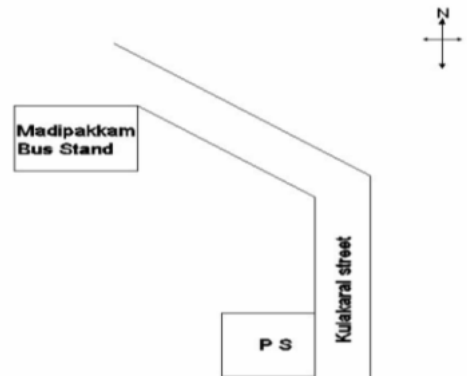

Google Map View

Polling Station Building Front View

Polling Station Front View

Cad View

Key MAP View

சட்டமன்றத் தொகுதியின் எண் மற்றும் பெயர் : 27-சோழிகநல்லூர் பிரிவு எண் மற்றும் பெயர் 1-மடிப்பாக்கம், வார்டு 188 குபேரன் நகர் விரிவு 10வது தெரு