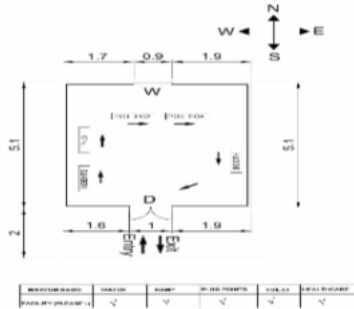

Google Map View

Polling Station Building Front View

Polling Station Front View

Cad View

Key MAP View

சட்டமன்றத் தொகுதியின் எண் மற்றும் பெயர் : 27-சோழிகநல்லூர் பிரிவு எண் மற்றும் பெயர் 1-மடிப்பாக்கம், வார்டு 188 குபேரன் நகர் விரிவு 10வது தெரு