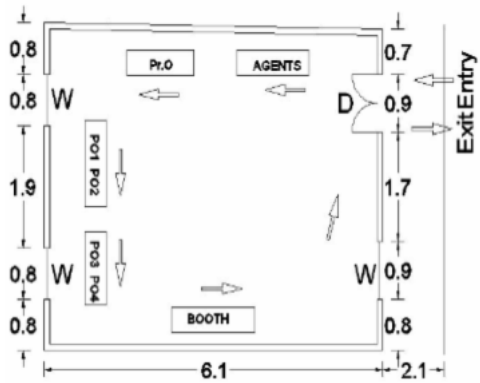

Google Map View

Polling Station Building Front View

Polling Station Front View

Cad View

Key MAP View

சட்டமன்றத் தொகுதியின் எண் மற்றும் பெயர் : 27-சோழிகநல்லூர்
பிரிவு எண் மற்றும் பெயர் 1-உள்ளகரம், வார்டு 168 வெங்கட் நாராயணன் தெரு