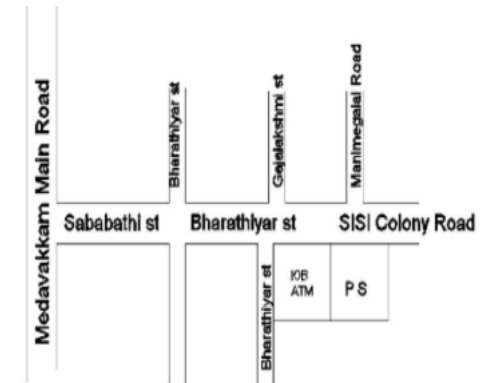

Google Map View

Polling Station Building Front View

Polling Station Front View

Cad View

Key MAP View

சட்டமன்றத் தொகுதியின் எண் மற்றும் பெயர் : 27-சோழிகநல்லூர்
பிரிவு எண் மற்றும் பெயர் 1-உள்ளகரம், வார்டு 168 வெங்கட் நாராயணன் தெரு