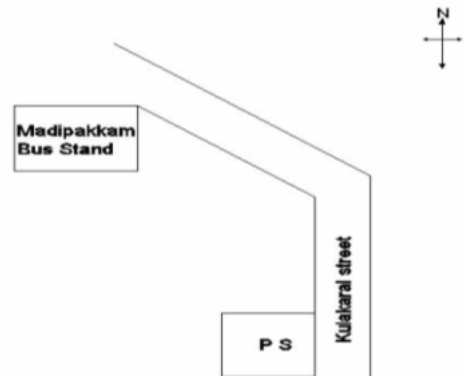

Key MAP View