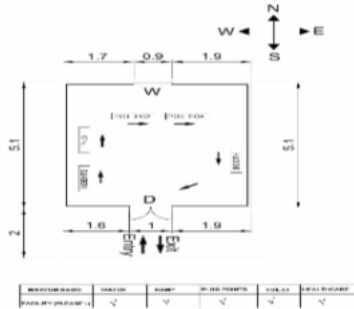

Google Map View

Polling Station Building Front View

Polling Station Front View

Cad View

Key MAP View

1 பெயர் : ராதிகா கணவர் பெயர்: ஹரிஹரசுப்பிரமணியன் வீட்டு எண் : 1-564 வயது : 36 பாலினம் : பெண்	TAU2474666 Photo is available	2 பெயர் : சுப்ரமணியன் வெங்கோப ரால் தந்தை பெயர்: வெங்கோபரால் வீட்டு எண் : 1பி பர்ஃபேக்ட் பிரஜன,மனை எண். வயது : 70 பாலினம் : ஆண்	AZZ1292606 Photo is available	3 பெயர் : பத்மா தந்தை பெயர்: ஏழுமலை வீட்டு எண் : 3A,5/200, பூர் பிளாட், வயது : 21 பாலினம் : பெண்	TAU6770283 Photo is available
4 பெயர் : சஞ்சீவிராம்குமார் தந்தை பெயர்: பாலமுருகன் வீட்டு எண் : 4 வயது : 27 பாலினம் : ஆண்	TAU4654323 Photo is available	5 பெயர் : சிவரஞ்சினி க தந்தை பெயர்: கணேசன் வீட்டு எண் : 4ஸி,5/208,ஸ்ரி அபார்மெண்ட் வயது : 32 பாலினம் : பெண்	TAU7044308 Photo is available	6 பெயர் : பூர்மதி தந்தை பெயர்: பூர்னிவாசன் வீட்டு எண் : 5 வயது : 27 பாலினம் : பெண்	TAU4654356 Photo is available
# 7 பெயர் : ஆனந்த் தந்தை பெயர்: ராஜகோபால் -- வீட்டு எண் : 5-152 வயது : 51 பாலினம் : ஆண்	TAU1758820 Photo is available	8 பெயர் : கஸ்தூரி ஆர தந்தை பெயர்: ராமராஜ் ஆர வீட்டு எண் : 5/152 வயது : 40 பாலினம் : பெண்	TAU5301718 Photo is available	9 பெயர் : நந்திதா ம பூர் தந்தை பெயர்: மகேஸ்வரன் வீட்டு எண் : 5/159 வயது : 19 பாலினம் : பெண்	TAU7125453 Photo is available
10 பெயர் : மாதவன் தந்தை பெயர்: நாகராஜ் வீட்டு எண் : 5-160 வயது : 62 பாலினம் : ஆண்	TAU1242171 Photo is available	11 பெயர் : சாருலதா கணவர் பெயர்: மாதவன் வீட்டு எண் : 5-160 வயது : 55 பாலினம் : பெண்	TAU1242262 Photo is available	12 பெயர் : நபர்ன் தந்தை பெயர்: பஷீர் வீட்டு எண் : 5/160 வயது : 27 பாலினம் : பெண்	TAU4874228 Photo is available
13 பெயர் : பூர் லக்ஷ்மி தேவி தந்தை பெயர்: ரவிசந்தரன் வீட்டு எண் : 5/160 வயது : 23 பாலினம் : பெண்	TAU6248447 Photo is available	14 பெயர் : கமலகண்ணன் தந்தை பெயர்: முனுசாமி வீட்டு எண் : 5/166 வயது : 76 பாலினம் : ஆண்	TAU5259973 Photo is available	15 பெயர் : கன்ஷ்யாம் தந்தை பெயர்: ஏழுமலை le வீட்டு எண் : 5/166 வயது : 25 பாலினம் : ஆண்	TAU5265343 Photo is available
16 பெயர் : ரோஷினி தாயின் பெயர்: வேதகுமாரி வீட்டு எண் : 5/166 ரஞ்சனி ஃப்லெட்ஸ் வயது : 30 பாலினம் : பெண்	TAU6814735 Photo is available	17 பெயர் : குருராஜன் தந்தை பெயர்: நரசிம்மன் வீட்டு எண் : 5-180 வயது : 60 பாலினம் : ஆண்	TAU0877878 Photo is available	18 பெயர் : லதா கணவர் பெயர்: குருராஜன் வீட்டு எண் : 5-180 வயது : 58 பாலினம் : பெண்	TAU0877852 Photo is available
19 பெயர் : ஜெயா கணவர் பெயர்: கந்தசாமி வீட்டு எண் : 5-180 வயது : 48 பாலினம் : பெண்	TAU0877829 Photo is available	20 பெயர் : கவுதம் தந்தை பெயர்: குருராஜன் வீட்டு எண் : 5-180 வயது : 35 பாலினம் : ஆண்	TAU0877993 Photo is available	21 பெயர் : சுப்ரமணியன் தந்தை பெயர்: ராமமூர்த்தி வீட்டு எண் : 5-182 வயது : 84 பாலினம் : ஆண்	TAU1987114 Photo is available
22 பெயர் : விஜயலக்ஷ்மி கணவர் பெயர்: சுப்ரமணியன் வீட்டு எண் : 5-182 வயது : 75 பாலினம் : பெண்	TAU1987106 Photo is available	23 பெயர் : சுரேஷ் தந்தை பெயர்: தருமலிங்கம் வீட்டு எண் : 5/183 வயது : 58 பாலினம் : ஆண்	IOR1133024 Photo is available	24 பெயர் : திருமகள் கணவர் பெயர்: சுரேஷ் வீட்டு எண் : 5/183 வயது : 57 பாலினம் : பெண்	IOR1133032 Photo is available
25 பெயர் : நார்ஜஹான் தந்தை பெயர்: ஜபருல்லாகான் வீட்டு எண் : 5-185 வயது : 32 பாலினம் : பெண்	TAU2474948 Photo is available	26 பெயர் : கற்பகம் கணவர் பெயர்: பூபதி வீட்டு எண் : 5-186 வயது : 75 பாலினம் : பெண்	TAU0877944 Photo is available	27 பெயர் : பாலாஜி தந்தை பெயர்: பூபதி வீட்டு எண் : 5-186 வயது : 56 பாலினம் : ஆண்	TAU0877860 Photo is available
28 பெயர் : சித்ரா கணவர் பெயர்: பாலாஜி வீட்டு எண் : 5-186 வயது : 47 பாலினம் : பெண்	TAU0877837 Photo is available	29 பெயர் : கார்த்திகேயன் பி தந்தை பெயர்: பாலாஜி பி வீட்டு எண் : 5/186 ஷ அருள் அரவிந்த் அபார்ட் வயது : 20 பாலினம் : ஆண்	TAU6725394 Photo is available	30 பெயர் : திருக்குறளார் இதரர் பெயர்: சபானா வீட்டு எண் : 5/188 வயது : 85 பாலினம் : ஆண்	IJB2553386 Photo is available