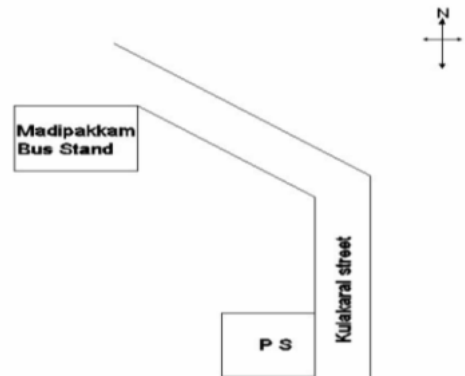

Key MAP View