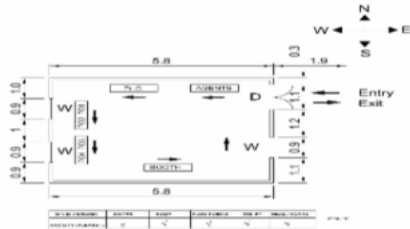

Nazri Naksha

Google Map View

Polling Station Building Front View

Polling Station Front View

Cad View

Key MAP View

1 பெயர் : சுருணேஸ்வரி தந்தை பெயர்: இளங்கோ வீட்டு எண் : 1/81 வயது : 32 பாலினம் : பெண்	TAU5068499 Photo is available	2 பெயர் : கார்த்திகா தந்தை பெயர்: இளங்கோ வீட்டு எண் : 1/81 வயது : 25 பாலினம் : பெண்	TAU5946702 Photo is available	3 பெயர் : கவிதா தந்தை பெயர்: இளங்கோ வீட்டு எண் : 1/81 வயது : 25 பாலினம் : பெண்	TAU5948104 Photo is available
4 பெயர் : அஜீத் குமார் தந்தை பெயர்: வெங்கடேசன் வீட்டு எண் : 1/83 வயது : 30 பாலினம் : ஆண்	TAU5251087 Photo is available	5 பெயர் : அனீஷ் குமார் தந்தை பெயர்: வெங்கடேசன் வீட்டு எண் : 1/83 வயது : 25 பாலினம் : ஆண்	TAU5251392 Photo is available	6 பெயர் : பிரியா கணவர் பெயர்: பிரசாத் வீட்டு எண் : 1/101 வயது : 45 பாலினம் : பெண்	TAU5946462 Photo is available
7 பெயர் : பிரியா தந்தை பெயர்: சுந்தரராஜன் வீட்டு எண் : 1/343 வயது : 28 பாலினம் : பெண்	TAU5248539 Photo is available	8 பெயர் : பிரார்த்தனா தந்தை பெயர்: சுந்தரராஜன் வெங்கடேசன் வீட்டு எண் : 1/343 வயது : 26 பாலினம் : பெண்	TAU5248513 Photo is available	9 பெயர் : அபிஷேக் தந்தை பெயர்: நக்கீரன் வீட்டு எண் : 1/346 வயது : 28 பாலினம் : ஆண்	TAU5068564 Photo is available
10 பெயர் : மித்திரன் தந்தை பெயர்: பிரமோனந்தா வீட்டு எண் : 1BPlot வயது : 71 பாலினம் : ஆண்	TAU2727428 Photo is available	11 பெயர் : கார்த்திகேயன் தந்தை பெயர்: மித்திரன் வீட்டு எண் : 1BPlot வயது : 35 பாலினம் : ஆண்	TAU2727436 Photo is available	12 பெயர் : சத்தியா பிரியா தந்தை பெயர்: பெரியசாமி வீட்டு எண் : 2/156 வயது : 29 பாலினம் : பெண்	TAU5248034 Photo is available
S 13 பெயர் : சீதா தந்தை பெயர்: பாலசுப்ரமணியன் வீட்டு எண் : 2/843 வயது : 29 பாலினம் : பெண்	TAU5946611 Photo is available	14 பெயர் : விஜயராகவன் தாயின் பெயர்: ராகவன் சிம்மன் வீட்டு எண் : 2/1627 வயது : 26 பாலினம் : ஆண்	TAU4992830 Photo is available	15 பெயர் : முத்துகிருஷ்ணன் தந்தை பெயர்: இராமநாதன் வீட்டு எண் : 3 வயது : 73 பாலினம் : ஆண்	TAU2829521 Photo is available
S 16 பெயர் : கார்த்திகேயன் தந்தை பெயர்: ராதாகிருஷ்ணன் வீட்டு எண் : 3 வயது : 53 பாலினம் : ஆண்	TAU5707500 Photo is available	S 17 பெயர் : சந்திர பிரபாகர் கணவர் பெயர்: கார்த்திகேயன் வீட்டு எண் : 3 வயது : 50 பாலினம் : பெண்	TAU5684287 Photo is available	18 பெயர் : தங்கம் கணவர் பெயர்: ராஜகோபாலன் வீட்டு எண் : 3-167 வயது : 90 பாலினம் : பெண்	FYL9211590 Photo is available
19 பெயர் : நடராஜன் தந்தை பெயர்: ராஜகோபாலன் வீட்டு எண் : 3-167 வயது : 73 பாலினம் : ஆண்	TAU3291598 Photo is available	20 பெயர் : மங்களம் கணவர் பெயர்: நடராஜன் வீட்டு எண் : 3-167 வயது : 72 பாலினம் : பெண்	FYL9211582 Photo is available	21 பெயர் : பாலாஜி நா தந்தை பெயர்: நாகராஜன் ச வீட்டு எண் : 5/581 பிரதிஷ்டா அடுக்ககம் வயது : 52 பாலினம் : ஆண்	TAU4930087 Photo is available
22 பெயர் : கிரண் மாயீ பா ல தந்தை பெயர்: பாலாஜி நா வீட்டு எண் : 5/581 பிரதிஷ்டா அடுக்ககம் வயது : 21 பாலினம் : பெண்	TAU6490577 Photo is available	23 பெயர் : லெனின் குமார் தந்தை பெயர்: தனபால் வீட்டு எண் : 5/725 வயது : 59 பாலினம் : ஆண்	TAU5956545 Photo is available	24 பெயர் : விமல் குமார் தந்தை பெயர்: கீரன் வீட்டு எண் : 5/1258 வயது : 23 பாலினம் : ஆண்	TAU5940812 Photo is available
25 பெயர் : தங்கம் கணவர் பெயர்: கோபிகண்ணன் வீட்டு எண் : 10 வயது : 45 பாலினம் : பெண்	TAU2006286 Photo is available	26 பெயர் : கௌரி கணவர் பெயர்: ராமச்சந்திரன் வீட்டு எண் : 10Plot வயது : 83 பாலினம் : பெண்	TAU1417955 Photo is available	27 பெயர் : சீனிவாசன் தந்தை பெயர்: ராமச்சந்திரன் வீட்டு எண் : 10Plot வயது : 59 பாலினம் : ஆண்	TAU1417518 Photo is available
28 பெயர் : சுபா கணவர் பெயர்: சீனிவாசன் வீட்டு எண் : 10Plot வயது : 43 பாலினம் : பெண்	TAU0924126 Photo is available	29 பெயர் : அபிராமி ஜே கணவர் பெயர்: கார்த்திகேயன் வீட்டு எண் : 37 வயது : 45 பாலினம் : பெண்	TAU2727345 Photo is available	30 பெயர் : பத்மினி கணவர் பெயர்: ஸ்ரீனிவாசன் வீட்டு எண் : 62Plot வயது : 78 பாலினம் : பெண்	TAU2483139 Photo is available