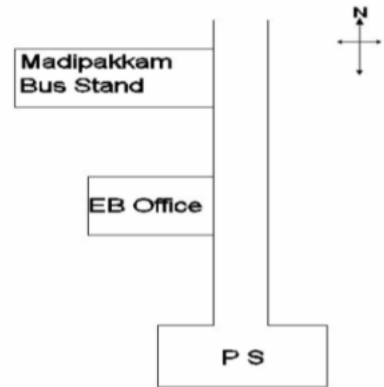

Key MAP View