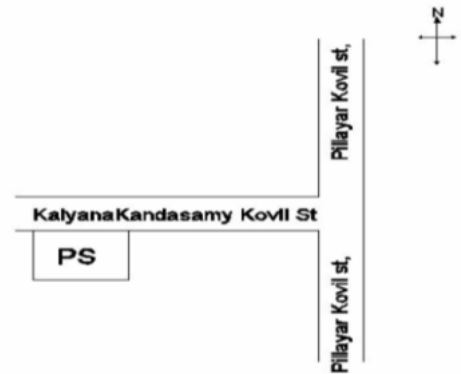

Key MAP View