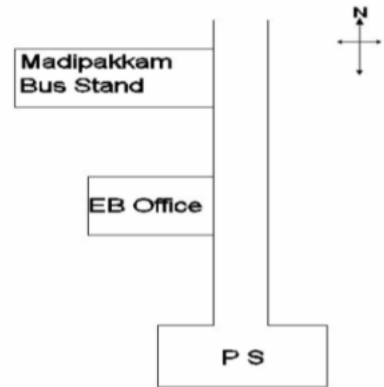

Nazri Naksha

Google Map View

Polling Station Building Front View

Polling Station Front View

Cad View

Key MAP View

1 பெயர் : ஐஷ்வர்யா தந்தை பெயர்: பூநீனிவாசன் வீட்டு எண் : 1/752 வயது : 31 பாலினம் : பெண்	TAU6124044 Photo is available	2 பெயர் : கிருஷ்ணன் தந்தை பெயர்: வெங்கடேசன் வீட்டு எண் : 1-A வயது : 61 பாலினம் : ஆண்	FYL9247636 Photo is available	3 பெயர் : விசாலாட்சி கணவர் பெயர்: கிருஷ்ணன் வீட்டு எண் : 1-A வயது : 61 பாலினம் : பெண்	FYL9247586 Photo is available
4 பெயர் : பஞ்சாபிகேசன் தந்தை பெயர்: சுப்பிரமணியம் வீட்டு எண் : 2-1 வயது : 67 பாலினம் : ஆண்	DBL2027639 Photo is available	5 பெயர் : ஜெயபுரீ கணவர் பெயர்: ராமசந்திரன் வீட்டு எண் : 2-1 வயது : 64 பாலினம் : பெண்	TAU5397484 Photo is available	6 பெயர் : சாந்தா கணவர் பெயர்: பஞ்சாபிகேசன் வீட்டு எண் : 3 வயது : 79 பாலினம் : பெண்	DBL2022549 Photo is available
7 பெயர் : குமார் தந்தை பெயர்: பஞ்சாபிகேசன் வீட்டு எண் : 3 வயது : 54 பாலினம் : ஆண்	DBL2017051 Photo is available	8 பெயர் : ஜெயக்குமார் தந்தை பெயர்: மணி வீட்டு எண் : 3-A வயது : 71 பாலினம் : ஆண்	FYL9246968 Photo is available	9 பெயர் : ஜெயலட்சுமி தந்தை பெயர்: ஜெயக்குமார் வீட்டு எண் : 3-A வயது : 43 பாலினம் : பெண்	FYL9246976 Photo is available
10 பெயர் : அபர்ணா கணவர் பெயர்: பிரமேஷ் வீட்டு எண் : 5/789 வயது : 46 பாலினம் : பெண்	TAU5714019 Photo is available	11 பெயர் : விஜய் தந்தை பெயர்: பிரமேஷ் வீட்டு எண் : 5/789 வயது : 24 பாலினம் : ஆண்	TAU5712146 Photo is available	12 பெயர் : கார்த்திகேயன் தந்தை பெயர்: சதீஷ் வீட்டு எண் : 5-900 வயது : 25 பாலினம் : ஆண்	TAU4999470 Photo is available
13 பெயர் : தீபிகா தந்தை பெயர்: கணேசன் வீட்டு எண் : 5/901 வயது : 25 பாலினம் : பெண்	TAU5068366 Photo is available	14 பெயர் : பர்கதபீ கணவர் பெயர்: ஜலாலுதீன் வீட்டு எண் : 6 வயது : 41 பாலினம் : பெண்	EZZ5086681 Photo is available	15 பெயர் : ராகவேந்திரன் தந்தை பெயர்: பஞ்சாபிகேசன் வீட்டு எண் : 7 வயது : 45 பாலினம் : ஆண்	FYL9253600 Photo is available
16 பெயர் : மணிகண்டன் தந்தை பெயர்: ரவி வீட்டு எண் : 10/4 வயது : 24 பாலினம் : ஆண்	TAU5688817 Photo is available	17 பெயர் : ரகுநாதன் தந்தை பெயர்: ராஜகோபாலன் வீட்டு எண் : 11 வயது : 54 பாலினம் : ஆண்	FYL9251802 Photo is available	18 பெயர் : கல்யாணி கணவர் பெயர்: வைத்தியலிங்கம் வீட்டு எண் : 11-2 வயது : 83 பாலினம் : பெண்	FYL9253147 Photo is available
19 பெயர் : கோபாலகிருஷ்ணன் தந்தை பெயர்: வைத்தியநாதன் வீட்டு எண் : 13-7 வயது : 73 பாலினம் : ஆண்	TAU5397518 Photo is available	20 பெயர் : ஜெயந்தி தந்தை பெயர்: கிருஷ்ணமூர்த்தி வீட்டு எண் : 17-1 வயது : 55 பாலினம் : பெண்	FYL9250952 Photo is available	21 பெயர் : ராமசீதாலட்சுமி கணவர் பெயர்: சந்திரசேகரன் வீட்டு எண் : 17-7 வயது : 59 பாலினம் : பெண்	FYL9242926 Photo is available
22 பெயர் : குருபாஸ்கர் தந்தை பெயர்: சந்திரசேகரன் வீட்டு எண் : 17-7 வயது : 39 பாலினம் : ஆண்	FYL9242934 Photo is available	23 பெயர் : நாராயணசுவாமி தந்தை பெயர்: சுந்தரேஸ்வரர் வீட்டு எண் : 19 வயது : 83 பாலினம் : ஆண்	FYL9247826 Photo is available	24 பெயர் : ராஜேஸ்வரி கணவர் பெயர்: வெங்கடேஸ்வரன் வீட்டு எண் : 20-2 வயது : 70 பாலினம் : பெண்	FYL9248147 Photo is available
25 பெயர் : சொர்ணபார்வதி தந்தை பெயர்: வெங்கடேஸ்வரன் வீட்டு எண் : 20-2 வயது : 39 பாலினம் : பெண்	FYL9251133 Photo is available	26 பெயர் : கிருஷ்ணமூர்த்தி தந்தை பெயர்: மீனாட்சிசுந்தரம் வீட்டு எண் : 21-D வயது : 80 பாலினம் : ஆண்	EZZ5114707 Photo is available	27 பெயர் : லலிதா இதரர் பெயர்: மீனாட்சிசுந்தரம் வீட்டு எண் : 21-D வயது : 75 பாலினம் : பெண்	FYL9249343 Photo is available
28 பெயர் : லதா கணவர் பெயர்: ரவீந்திரன் வீட்டு எண் : 21-E வயது : 50 பாலினம் : பெண்	FYL9227190 Photo is available	29 பெயர் : முத்துலட்சுமி கணவர் பெயர்: சுப்பிரமணியன் வீட்டு எண் : 21-F வயது : 84 பாலினம் : பெண்	FYL9208828 Photo is available	30 பெயர் : நாச்சுமமை நாச்சியப்பன் கணவர் பெயர்: சோலையப்பன் ராமு வீட்டு எண் : 196-ஏ, வள்ளியப்பன் இல்லம் வயது : 39 பாலினம் : பெண்	TAU5670740 Photo is available