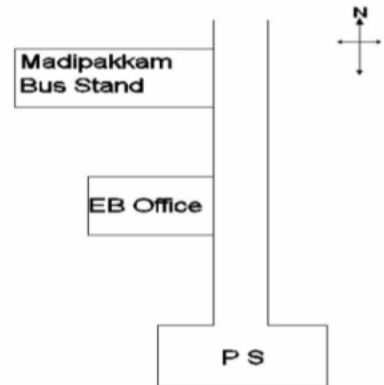

வாக்காளர் பதிவு அலுவலரின்
கையொப்பம்

Nazri Naksha

Google Map View

Polling Station Building Front View

Polling Station Front View

Cad View

Key MAP View

சட்டமன்றத் தொகுதியின் எண் மற்றும் பெயர் : 27-சோழிங்கநல்லூர்
பிரிவு எண் மற்றும் பெயர் 1-மடிப்பாக்கம், வார்டு 187 சங்கரன் தெரு ஐயப்பா நகர்