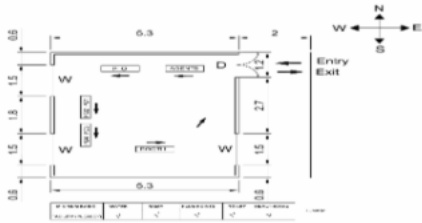

வாக்காளர் பதிவு அலுவலரின்
கையொப்பம்

Nazri Naksha

Google Map View

Polling Station Building Front View

Polling Station Front View

Cad View

Key MAP View

சட்டமன்றத் தொகுதியின் எண் மற்றும் பெயர் : 27-சோழிங்கநல்லூர்
பிரிவு எண் மற்றும் பெயர் 1-மடிப்பாக்கம், வார்டு 187 சங்கரன் தெரு ஐயப்பா நகர்