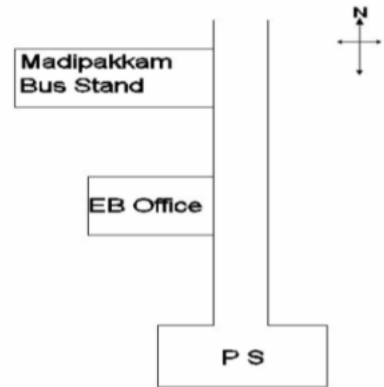

Google Map View

Polling Station Building Front View

Polling Station Front View

Cad View

Key MAP View

சட்டமன்றத் தொகுதியின் எண் மற்றும் பெயர் : 27-சோழிங்கநல்லூர் பிரிவு எண் மற்றும் பெயர் 1-மடிப்பாக்கம், வார்டு 188 சதாசிவம் நகர் 2 வது மெயின் ரோடு