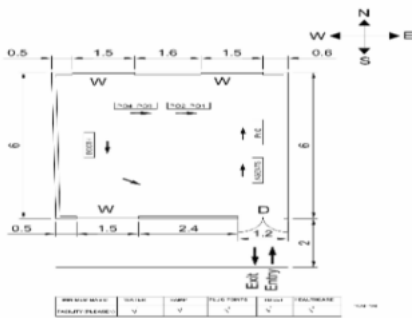

Google Map View

Polling Station Building Front View

Polling Station Front View

Cad View

Key MAP View

சட்டமன்றத் தொகுதியின் எண் மற்றும் பெயர் : 27-சோழிங்கநல்லூர் பிரிவு எண் மற்றும் பெயர் 1-மடிப்பாக்கம், வார்டு 188 சதாசிவம் நகர் 2 வது மெயின் ரோடு