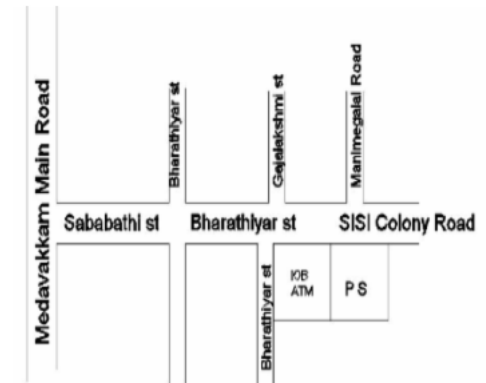

Key MAP View