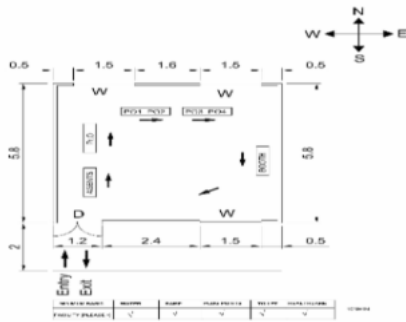

Google Map View

Polling Station Building Front View

Polling Station Front View

Cad View

Key MAP View

சட்டமன்றத் தொகுதியின் எண் மற்றும் பெயர் : 27-சோழிங்கநல்லூர் பிரிவு எண் மற்றும் பெயர் 1-மடிப்பாக்கம், வார்டு 188 சதாசிவம் நகர் 4வது மெயின் ரோடு