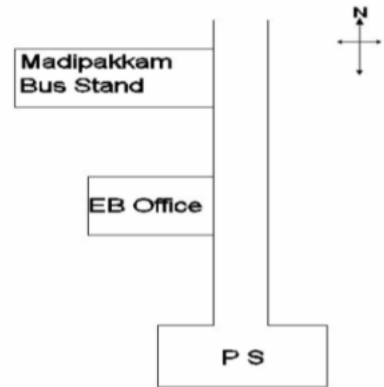

Google Map View

Polling Station Building Front View

Polling Station Front View

Cad View

Key MAP View

சட்டமன்றத் தொகுதியின் எண் மற்றும் பெயர் : 27-சோழிங்கநல்லூர் பிரிவு எண் மற்றும் பெயர் 1-மடிப்பாக்கம், வார்டு 188 சதாசிவம் நகர் 4வது மெயின் ரோடு