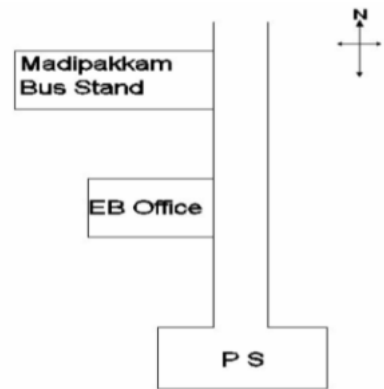

Nazri Naksha

Google Map View

Polling Station Building Front View

Polling Station Front View

Cad View

Key MAP View

சட்டமன்றத் தொகுதியின் எண் மற்றும் பெயர் : 27-சோழிங்கநல்லூர்
பிரிவு எண் மற்றும் பெயர் 1-மடிப்பாக்கம், வார்டு 187 ஐயன் திருவள்ளூர் தெரு