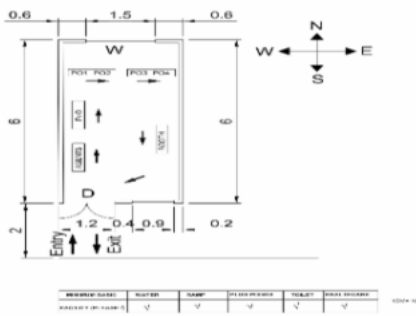

Nazri Naksha

Google Map View

Polling Station Building Front View

Polling Station Front View

Cad View

Key MAP View

சட்டமன்றத் தொகுதியின் எண் மற்றும் பெயர் : 27-சோழிங்கநல்லூர்
பிரிவு எண் மற்றும் பெயர் 1-மடிப்பாக்கம், வார்டு 187 ஐயன் திருவள்ளூர் தெரு