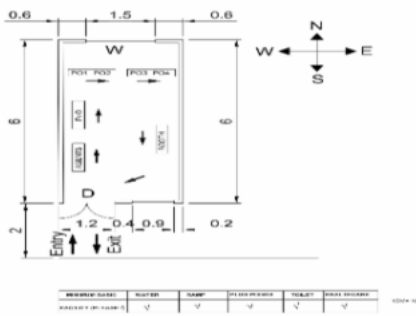

**Google Map View**

**Polling Station Building Front View**

**Polling Station Front View**

**Cad View**

**Key MAP View**

சட்டமன்றத் தொகுதியின் எண் மற்றும் பெயர் : 27-சோழிங்கநல்லூர் பிரிவு எண் மற்றும் பெயர் 1-மடிப்பாக்கம், வார்டு 188 அண்ணா நகர் மெயின் ரோடு