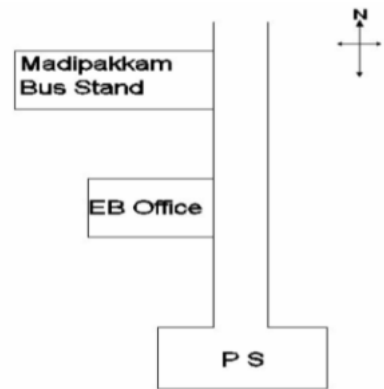

**Google Map View**

**Polling Station Building Front View**

**Polling Station Front View**

**Cad View**

**Key MAP View**

சட்டமன்றத் தொகுதியின் எண் மற்றும் பெயர் : 27-சோழிங்கநல்லூர் பிரிவு எண் மற்றும் பெயர் 1-மடிப்பாக்கம், வார்டு 188 அண்ணா நகர் மெயின் ரோடு