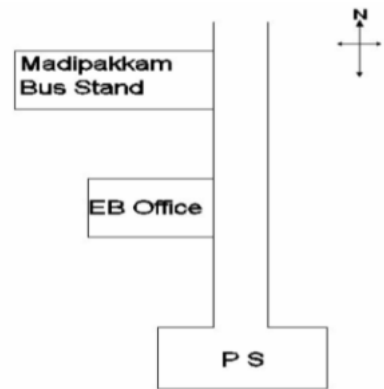

Key MAP View