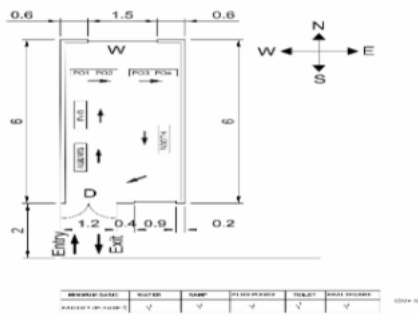

Google Map View

Polling Station Building Front View

Polling Station Front View

Cad View

Key MAP View

1 பெயர் : தட்சிணாமூர்த்தி தந்தை பெயர்: பச்சை வீட்டு எண் : 1 வயது : 57 பாலினம் : ஆண் Photo is available	TAU2018208	2 பெயர் : சாந்தி கணவர் பெயர்: அழகுவேல் வீட்டு எண் : 1 வயது : 55 பாலினம் : பெண் Photo is available	TAU0053546	3 பெயர் : நாராயணசுவாமி தந்தை பெயர்: முனுசாமி வீட்டு எண் : 1 வயது : 47 பாலினம் : ஆண் Photo is available	TAU0407973
4 பெயர் : செல்வகுமார் தந்தை பெயர்: முருகன் வீட்டு எண் : 1 வயது : 28 பாலினம் : ஆண் Photo is available	TAU3577566	5 பெயர் : பர்வதவர்தினி கணவர் பெயர்: மாதவரால் வீட்டு எண் : 1/1 வயது : 62 பாலினம் : பெண் Photo is available	FYL9124348	6 பெயர் : முத்துகுமரன் தந்தை பெயர்: ராஜேந்திரன் வீட்டு எண் : 1-3 வயது : 44 பாலினம் : ஆண் Photo is available	TAU2018075
7 பெயர் : மணிகண்டன் தந்தை பெயர்: பிரகாசம் வீட்டு எண் : 1-3 வயது : 41 பாலினம் : ஆண் Photo is available	TAU3295565	8 பெயர் : பவுன் கணவர் பெயர்: மணிகண்டன் வீட்டு எண் : 1-3 வயது : 37 பாலினம் : பெண் Photo is available	TAU3577400	9 பெயர் : துர்கா பிரகாஷ் தந்தை பெயர்: மோகன் வீட்டு எண் : 1/3 வயது : 24 பாலினம் : ஆண் Photo is available	TAU6095798
10 பெயர் : சதீஷ்குமார் தந்தை பெயர்: சந்திரசேகர் வீட்டு எண் : 1/15ஏ, செல்வராஜ் அடுக்கு வீடு வயது : 38 பாலினம் : ஆண் Photo is available	FYL9131749	11 பெயர் : சூரியா ரவிசந்தரன் தந்தை பெயர்: ரவிசந்தரன் பாலசந்தர் வீட்டு எண் : 1/15ஏ, செல்வ ராஜ் அடுக்கு வீட வயது : 31 பாலினம் : பெண் Photo is available	TAU6871958	12 பெயர் : கார்த்திக்கேயன் தந்தை பெயர்: சுதாகரன் வீட்டு எண் : 1/18 A BajanaI kovil stre வயது : 32 பாலினம் : ஆண் Photo is available	TAU2017820
13 பெயர் : விஜயவள்ளி கணவர் பெயர்: வெங்கட்டராஜன் வீட்டு எண் : 1-21 வயது : 71 பாலினம் : பெண் Photo is available	TAU3463635	14 பெயர் : பாலாஜி தந்தை பெயர்: ஸ்ரீநிவாசன் வீட்டு எண் : 1-26B வயது : 30 பாலினம் : ஆண் Photo is available	TAU3577632	15 பெயர் : சாந்தி கணவர் பெயர்: ரங்கன் வீட்டு எண் : 1-28 வயது : 62 பாலினம் : பெண் Photo is available	TAU2017911
16 பெயர் : முஹீல தந்தை பெயர்: சந்திரசேகரன் வீட்டு எண் : 1-34 வயது : 28 பாலினம் : ஆண் Photo is available	TAU5002936	17 பெயர் : ஜகன் வெங்கடேஷ் சி தந்தை பெயர்: சின்னையன் வீட்டு எண் : 1/35 வயது : 32 பாலினம் : ஆண் Photo is available	TAU2834786	18 பெயர் : கௌசிக் பழனிவேலு தந்தை பெயர்: பழனிவேலு மெய்யப்ப முதலியார் வீட்டு எண் : 1/45ஏ வயது : 36 பாலினம் : ஆண் Photo is available	IJB1452655
19 பெயர் : சதீஷ் தந்தை பெயர்: சண்முகம் வீட்டு எண் : 1/99 வயது : 29 பாலினம் : ஆண் Photo is available	TAU4991725	20 பெயர் : மஹா லக்ஷ்மி கணவர் பெயர்: விக்னேஷ் வீட்டு எண் : 1/133 வயது : 26 பாலினம் : பெண் Photo is available	TAU4991634	21 பெயர் : கார்த்திக் தந்தை பெயர்: ராஜி வீட்டு எண் : 1/168 வயது : 30 பாலினம் : ஆண் Photo is available	TAU4991659
22 பெயர் : மதிவாணன் தந்தை பெயர்: சுப்பிரமணி வீட்டு எண் : 3 வயது : 73 பாலினம் : ஆண் Photo is available	TAU0053371	23 பெயர் : டேனியல் கந்தசாமி தந்தை பெயர்: ஏகாம்பரம் வீட்டு எண் : 3 வயது : 66 பாலினம் : ஆண் Photo is available	TAU0053710	24 பெயர் : குமார் தந்தை பெயர்: சாந்தையன் வீட்டு எண் : 3 வயது : 62 பாலினம் : ஆண் Photo is available	TAU0053603
25 பெயர் : சங்கர் தந்தை பெயர்: ராமசாமி வீட்டு எண் : 3 வயது : 60 பாலினம் : ஆண் Photo is available	TAU4017042	# 26 பெயர் : க மார்க் தந்தை பெயர்: கணேசன் வீட்டு எண் : 3-12எ வயது : 58 பாலினம் : ஆண் Photo is available	TAU0053561	27 பெயர் : ஜோதி ராணி கணவர் பெயர்: குமார் வீட்டு எண் : 3 வயது : 58 பாலினம் : பெண் Photo is available	TAU0053553
28 பெயர் : லதா கணவர் பெயர்: குமார் வீட்டு எண் : 3 வயது : 57 பாலினம் : பெண் Photo is available	TAU0053520	29 பெயர் : மாரியம்மாள் கணவர் பெயர்: முருகன் வீட்டு எண் : 3 வயது : 57 பாலினம் : பெண் Photo is available	TAU4017000	30 பெயர் : காமாட்சி கணவர் பெயர்: தயாளன் வீட்டு எண் : 3 வயது : 56 பாலினம் : பெண் Photo is available	TAU0407726